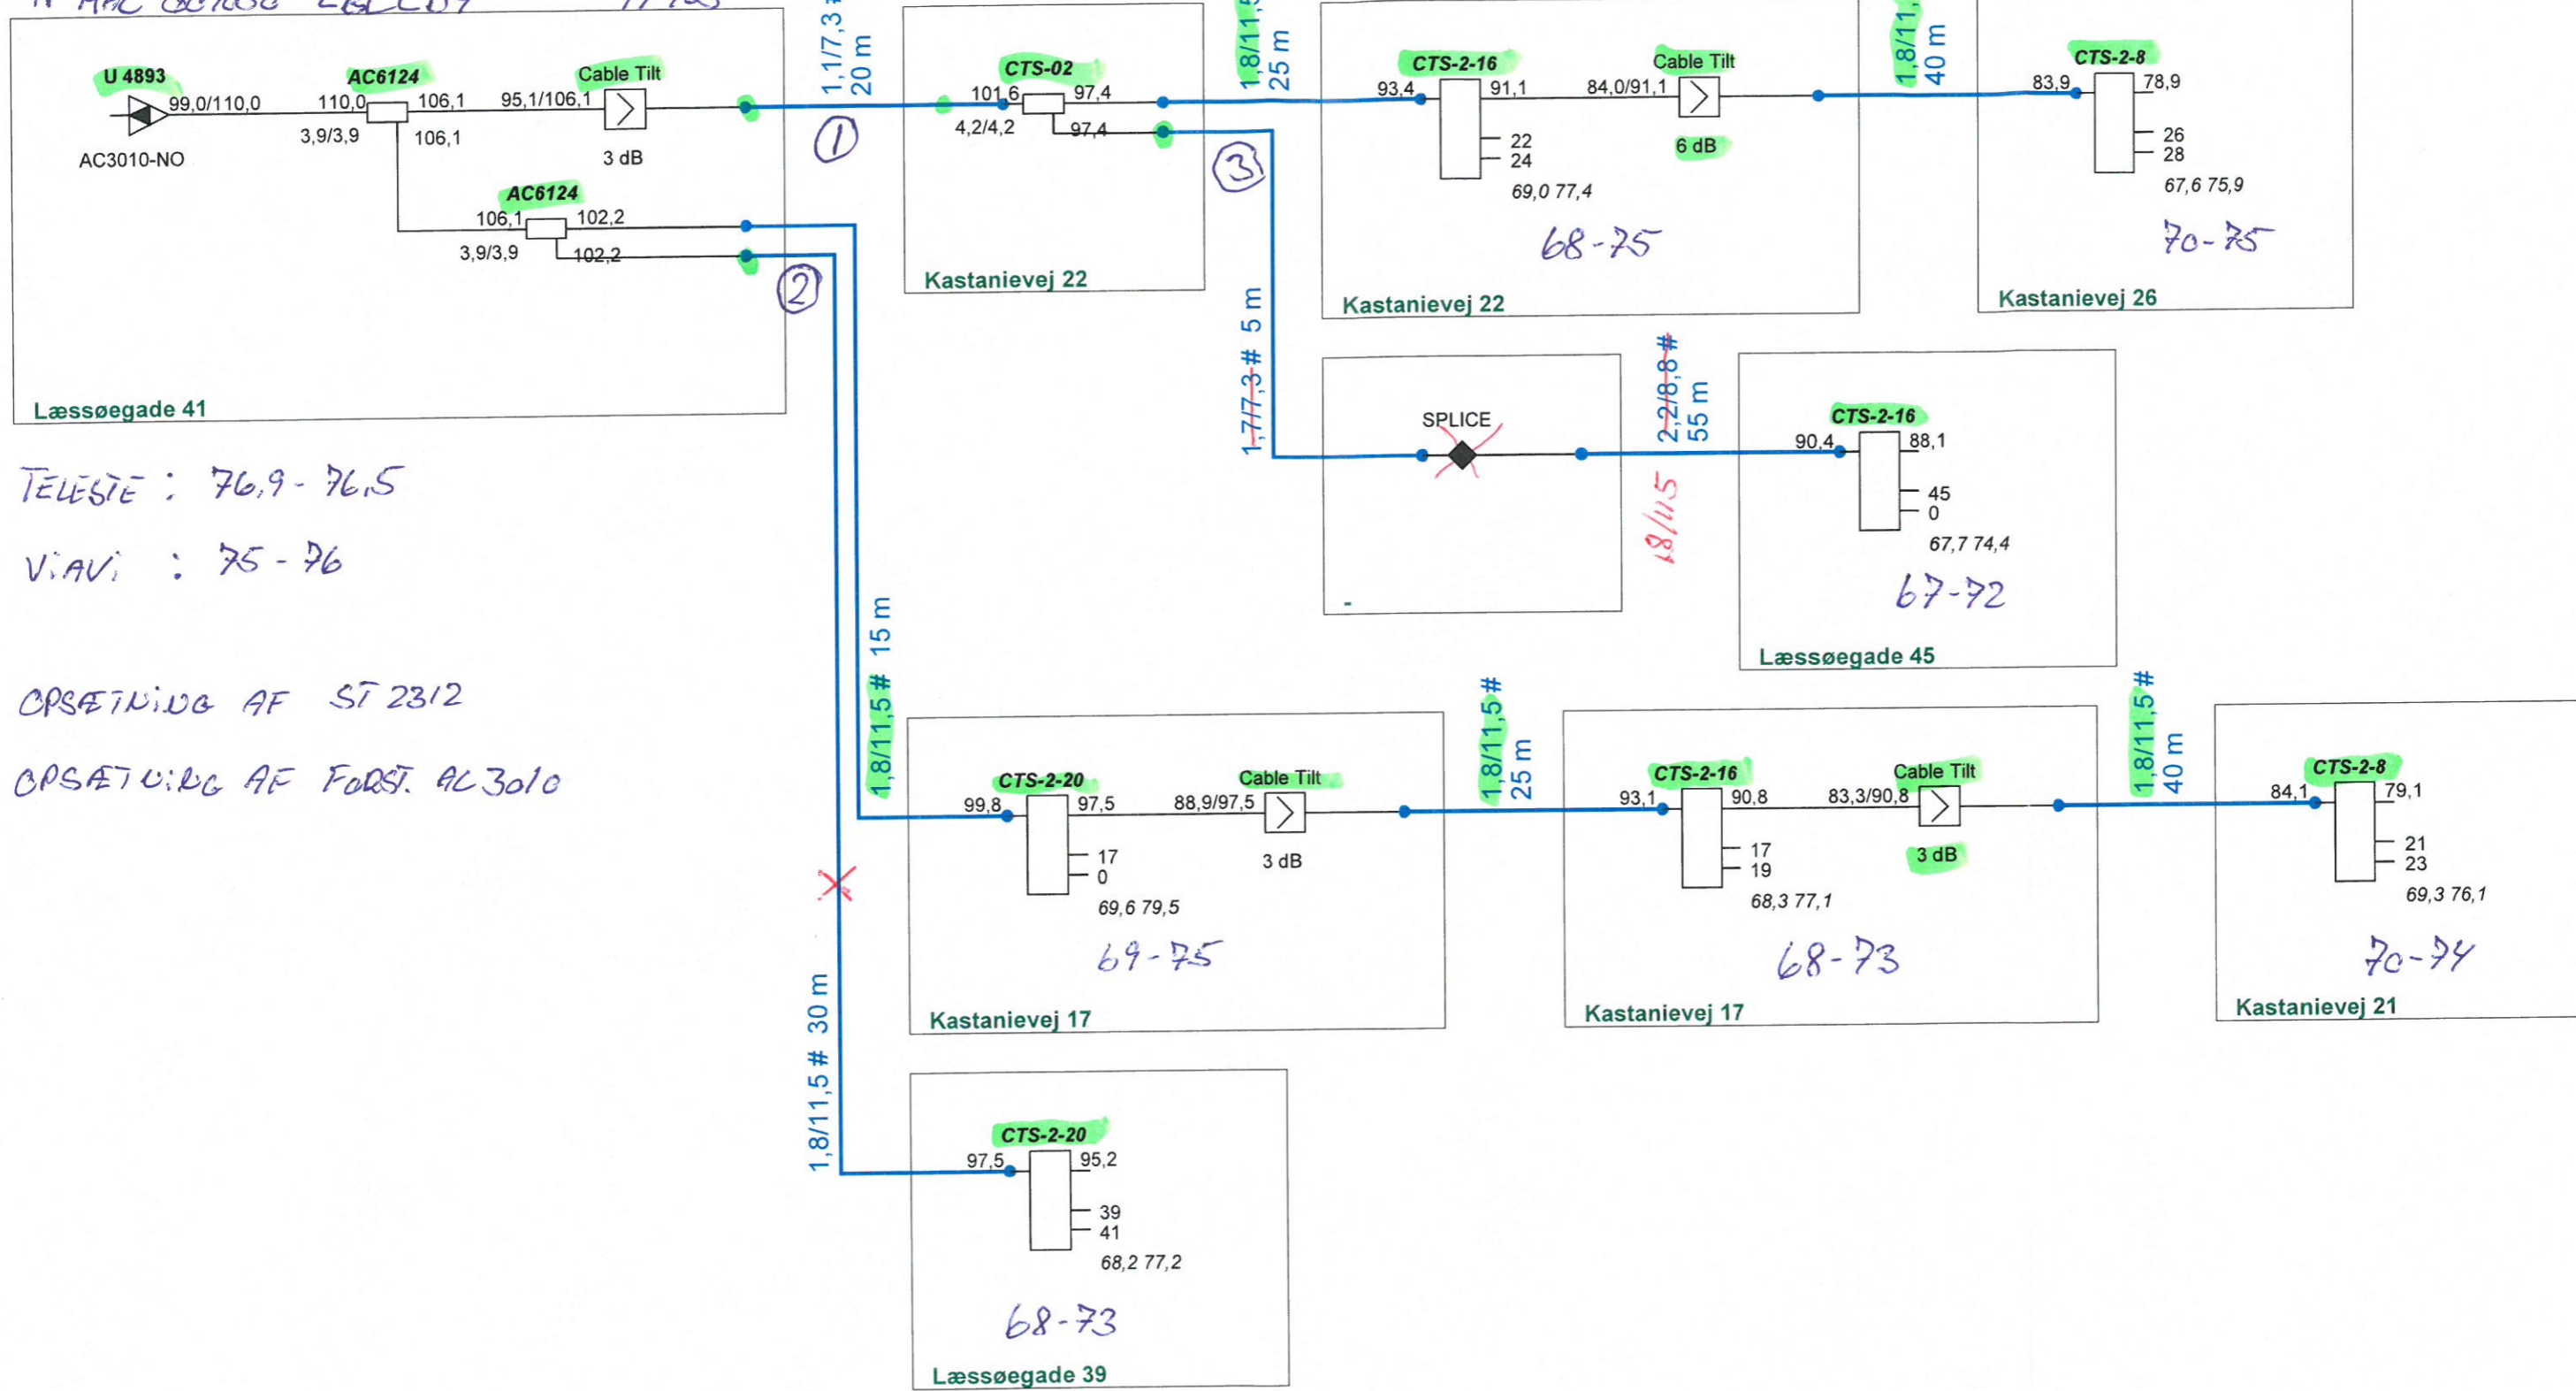

TP MAC 009050 ERCCD4 97-105

TELESTE : 76,9 - 76,5

VIAVI : 75 - 76

OPSÆTNING AF ST 2312

OPSÆTNING AF FORST. AL3010

OK PK

ProjectName :	Glentevejs Antennelaug Vagtelvej 1-3	Frequency :
<b>Glenten 1218</b>		282 - 1218Mhz
Reference :	RPD 101	Initials :
		jph
		Date :
		20-06-2023

Forstærker ID: U 4893						
Kabel ID	Type A	Type B	Stiktype	Inderleder	Skærm	Yderkappe
1A	X		FM 60-15/65	1,7	7,1	10,1
1B						
2A	X		FM 60-15/65	1,7	7,1	10,1
2B		X	FM 18/115	1,8	11,5	
3A	X		FM 60-15/65	1,7	7,1	10,1
3B		X	FM 18/115	1,8	11,5	
4A						
4B						
5A						
5B						
6A						
6B						
7A						
7B						
8A						
8B						
9A						
9B						
10A						
10B						
11A						
11B						
12A						
12B						
13A						
13B						
14A						
14B						

Kabeltype A = Skum/Bamboo dialektikum  
 Kabeltype B = Masiv dialektikum