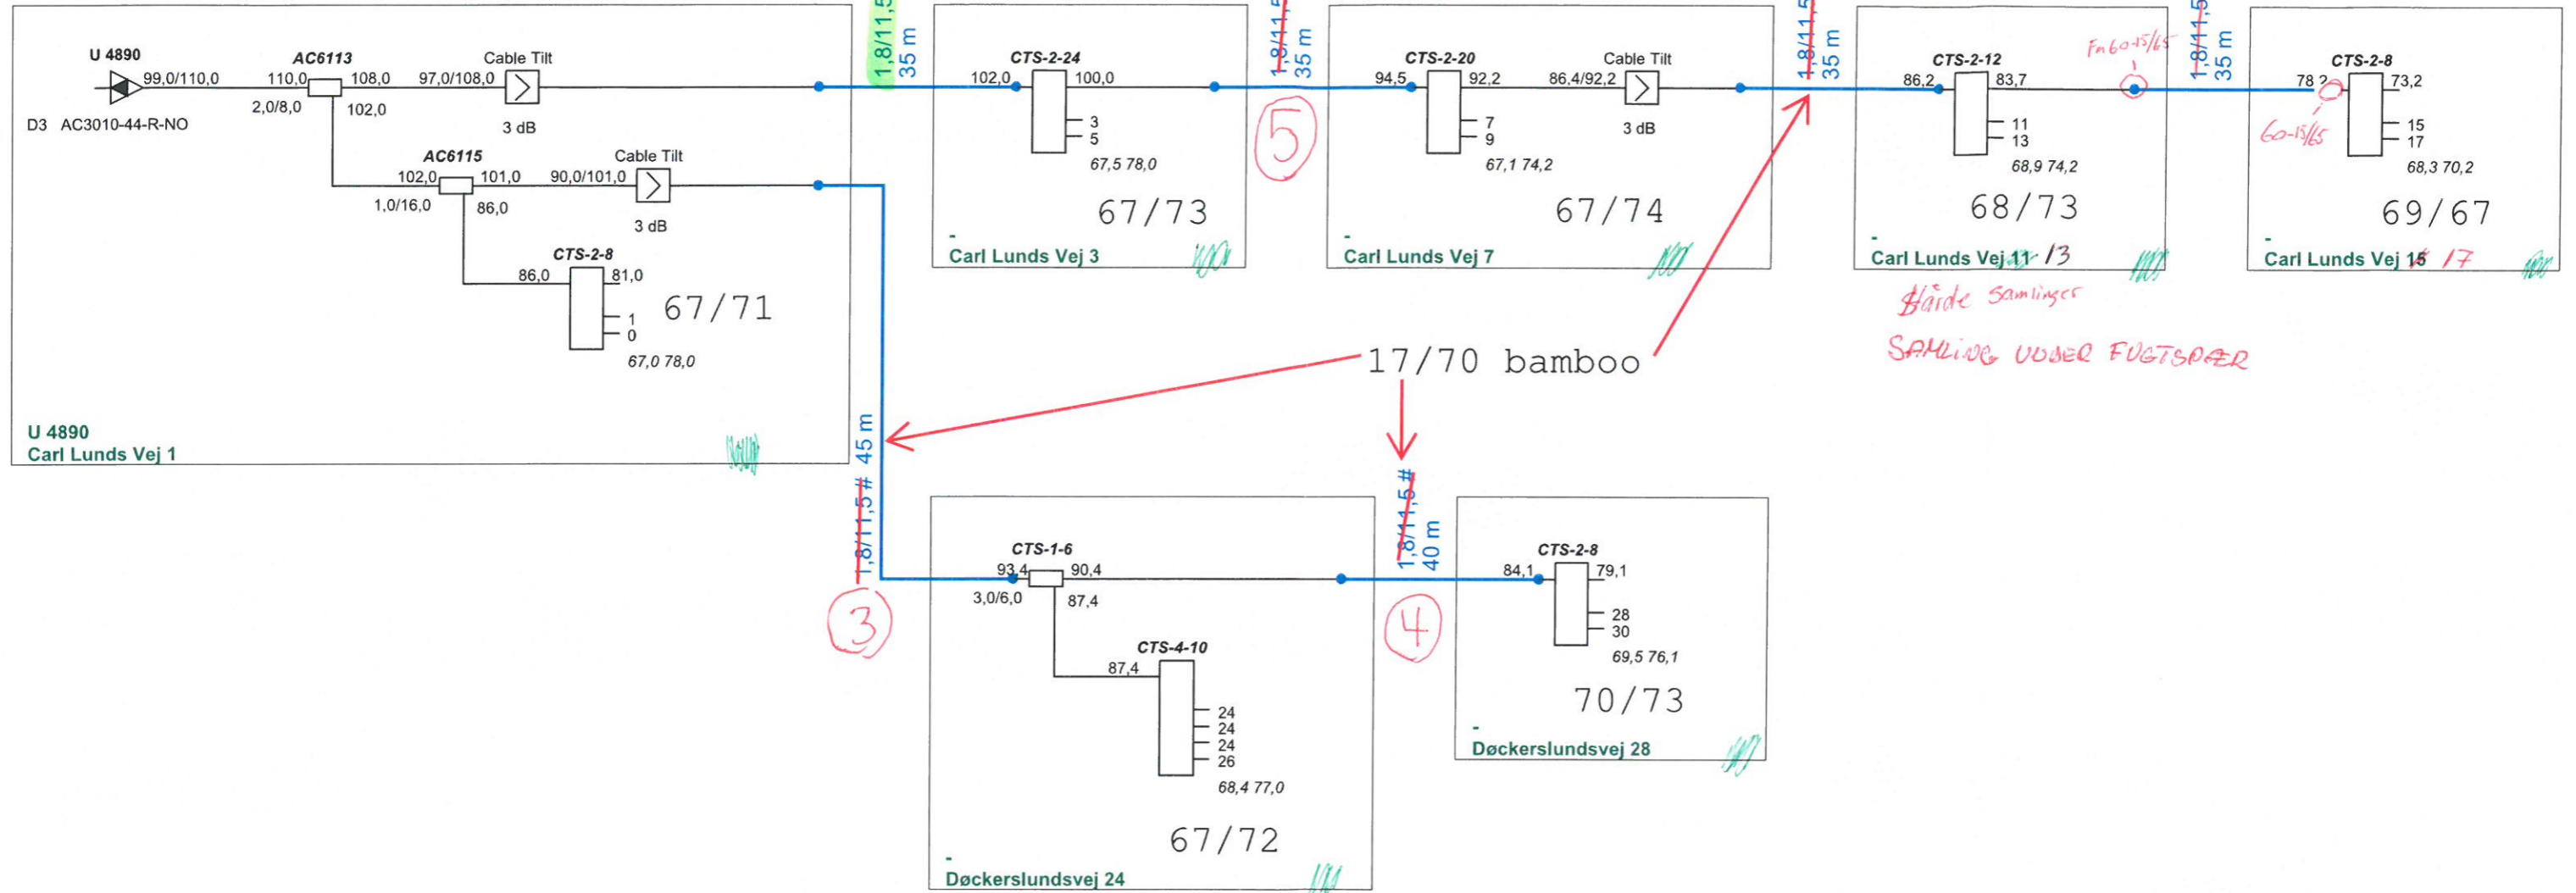

22/88 kabel

76/78 009050ED7CB8

Hårde Samlinger
SAMLING UDEN FUGTSÆR

Tjævet H.O
17/11-24 AK

ProjectName :	Glenten 1218	Frequency :	282 - 1218Mhz
Reference :	RPD 30	Initials :	jph
		Date :	06-03-2023

Forstærker ID: U 4890						
Kabel ID	Type A	Type B	Stiktype	Inderleder	Skærm	Yderkappe
1A	X		Fm 60-15/65	1,7	7,0	10
1B						
2A	X		Fm 60-15/65	1,7	7,0	10
2B						
3A	X		Fm 60-15/65	1,7	7,0	10
3B						
4A	X		Fm 60-15/65	1,7	7,0	10
4B						
5A	X		22/88	2,2	8,8	
5B						
6A						
6B						
7A						
7B						
8A						
8B						
9A						
9B						
10A						
10B						
11A						
11B						
12A						
12B						
13A						
13B						
14A						
14B						

Kabeltype A = Skum/Bamboo dialektikum

Kabeltype B = Masiv dialektikum