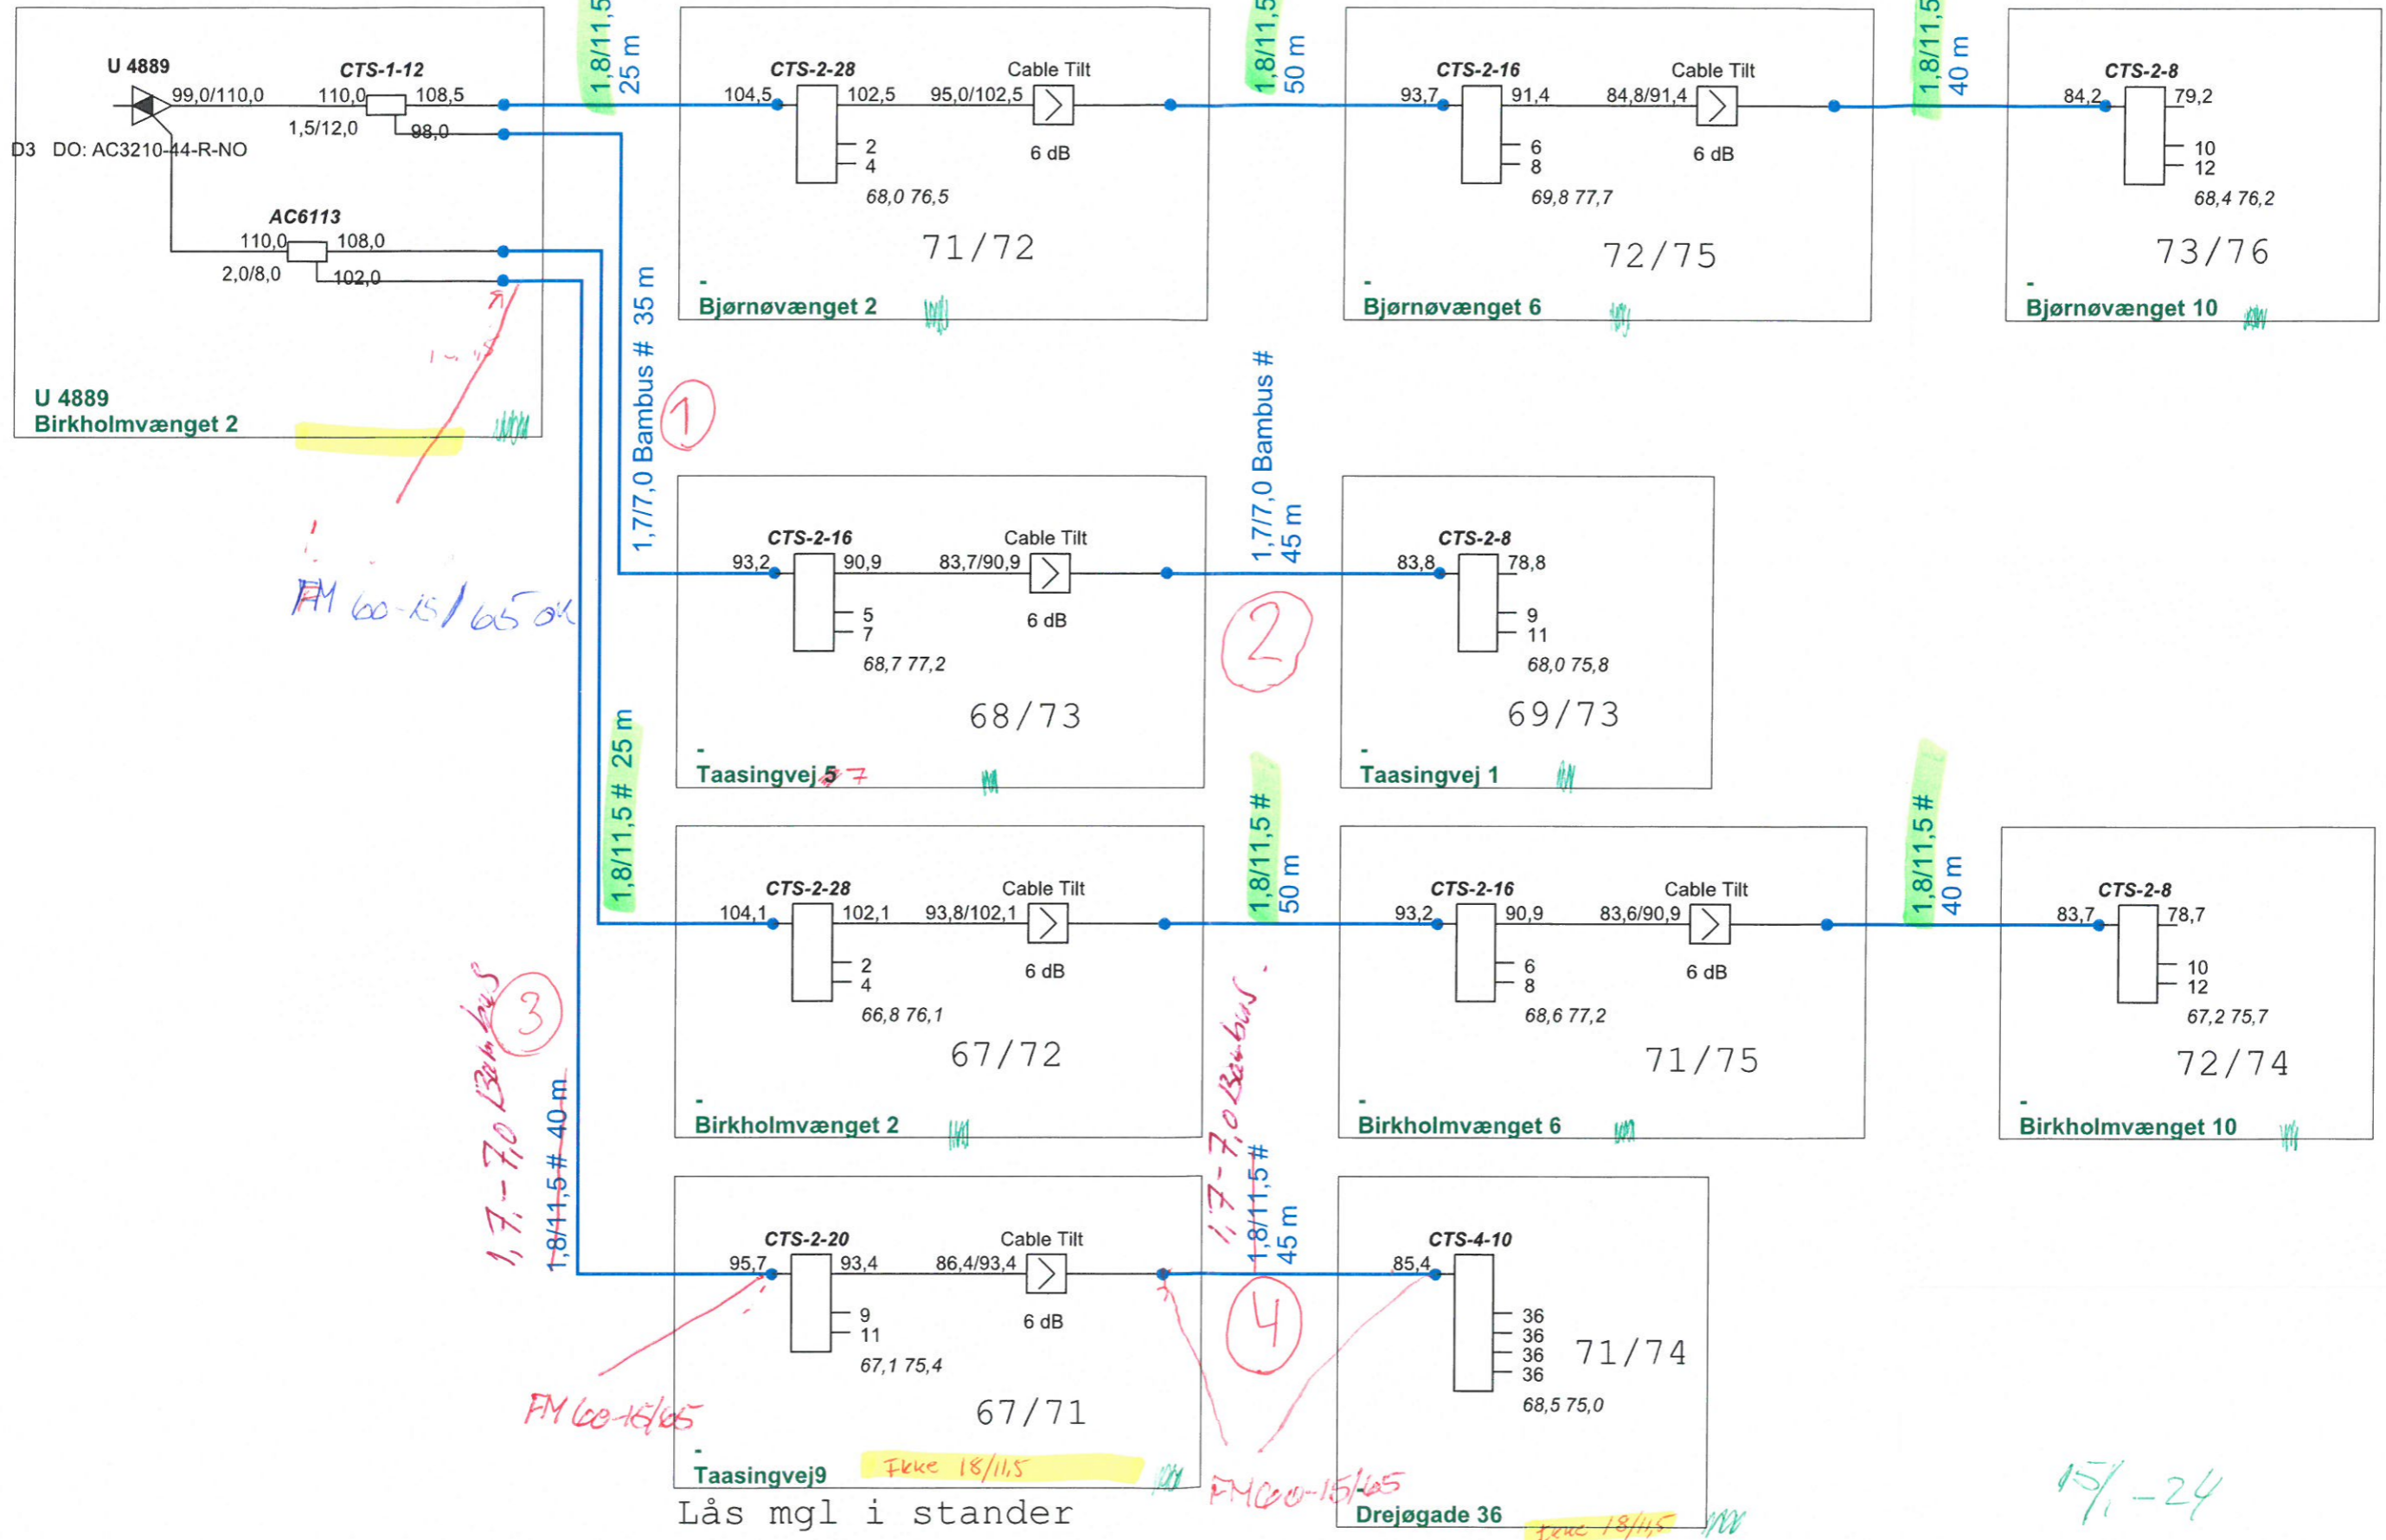

009050ED50E4

ProjectName : <b>Glenten 1218</b>	Glentevejs Antennelaug	Frequency : 282 - 1218Mhz
Reference : RPD 18		Initials : jph
	Vagtelvej 1-3	Date : 22-02-2023

15/1-24  
Tjekket H.O

Forstærker ID: U 4899						
Kabel ID	Type A	Type B	Stiktype	Inderleder	Skærm	Yderkappe
1A	X		Fm 60-15/65	1,7	7,0	19,2
1B						
2A	X		Fm 60-15/65	1,7	7,0	19,2
2B						
3A	X		Fm 60-15/65	1,7	7,0	19,2
3B						
4A	X		Fm 60-15/65	1,7	7,0	19,2
4B						
5A						
5B						
6A						
6B						
7A						
7B						
8A						
8B						
9A						
9B						
10A						
10B						
11A						
11B						
12A						
12B						
13A						
13B						
14A						
14B						

Kabeltype A = Skum/Bamboo dialektikum

Kabeltype B = Masiv dialektikum