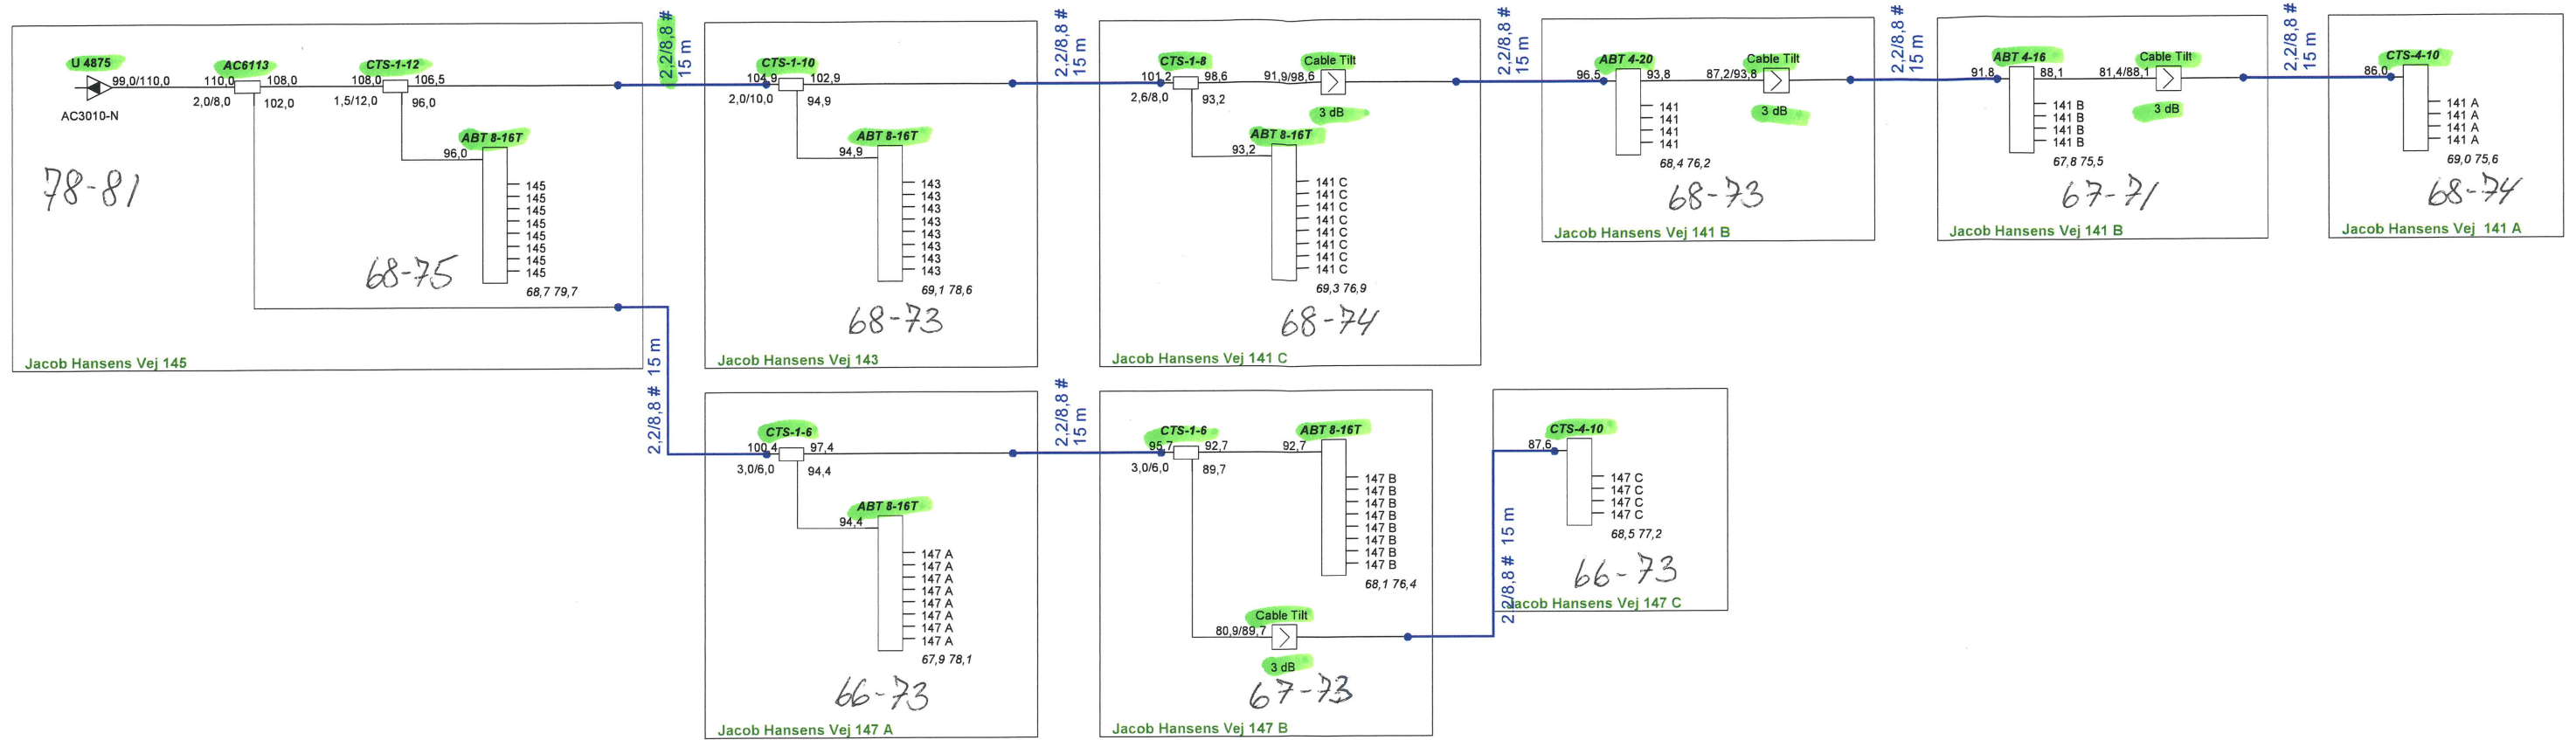

Ekstra sisab.
↓

KN + PK

ProjectName: Glenten 1218	Glentevejs Antennelaug	Frequency: 282 - 1218Mhz
Reference: RPD 62	Vagtelvej 1-3	Initials: jph
		Date: 12-03-2025