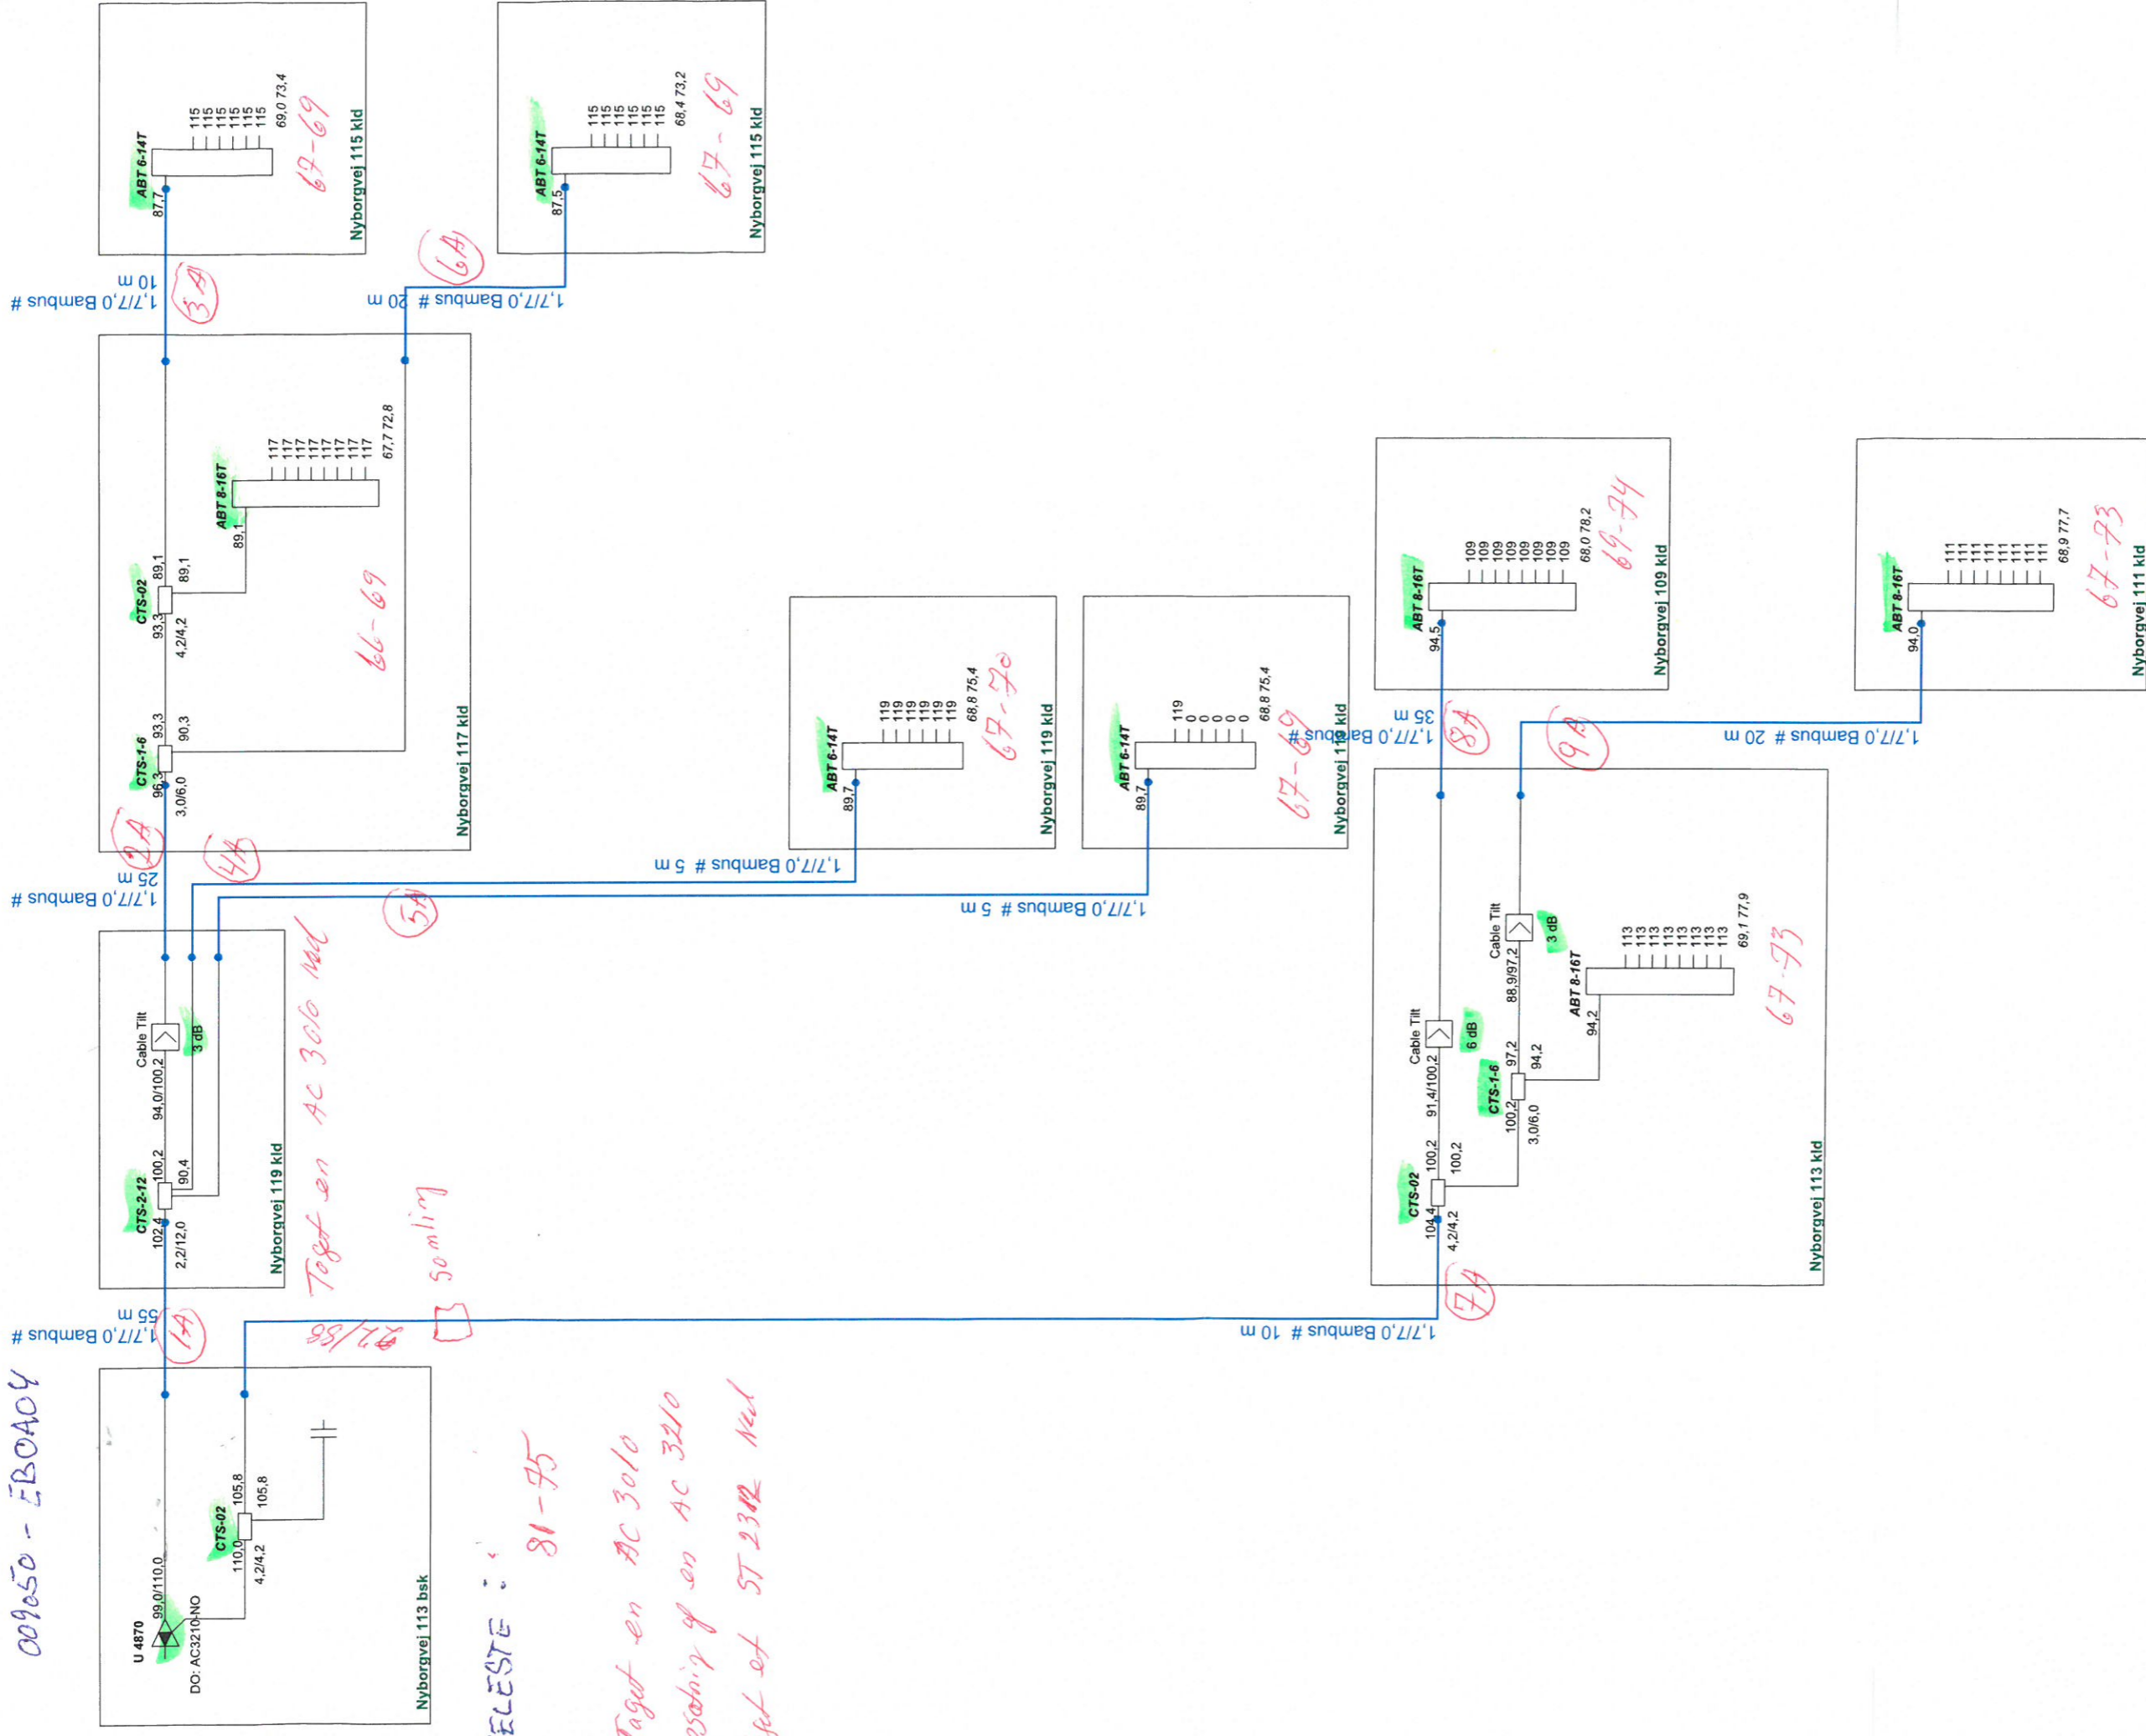

009050 - EBOAOY

07 - P.K. JAV

ProjectName:	Glenten 1218	Frequency:	282 - 1218Mhz
Reference:	RPD 46	Initials:	jph
		Date:	27-11-2023

Glentevejs
Antennelaug
Vagtelvej 1-3

Forstærker ID:						
Kabel ID	Type A	Type B	Stiktype	Inderleder	Skærm	Yderkappe
1A	X		Fm-60-15/65	1,7	7,1	10
1B						
2A	X		Fm 60-15/65	1,7	7,1	10
2B						
3A	X		Fm-60-15/65	1,7	7,1	10
3B						
4A	X		Fm-60-15/65	1,7	7,1	10
4B						
5A	X		Fm-60-15/65	1,7	7,1	10
5B						
6A	X		Fm-60-15/65	1,7	7,1	10
6B						
7A	X		Fm-60-15/65	1,7	7,1	10
7B						
8A	X		Fm-60-15/65	1,7	7,1	10
8B						
9A	X		Fm-60-15/65	1,7	7,1	10
9B						
10A						
10B						
11A						
11B						
12A						
12B						
13A						
13B						
14A						
14B						

Kabeltype A = Skum/Bamboo dialektikum

Kabeltype B = Masiv dialektikum