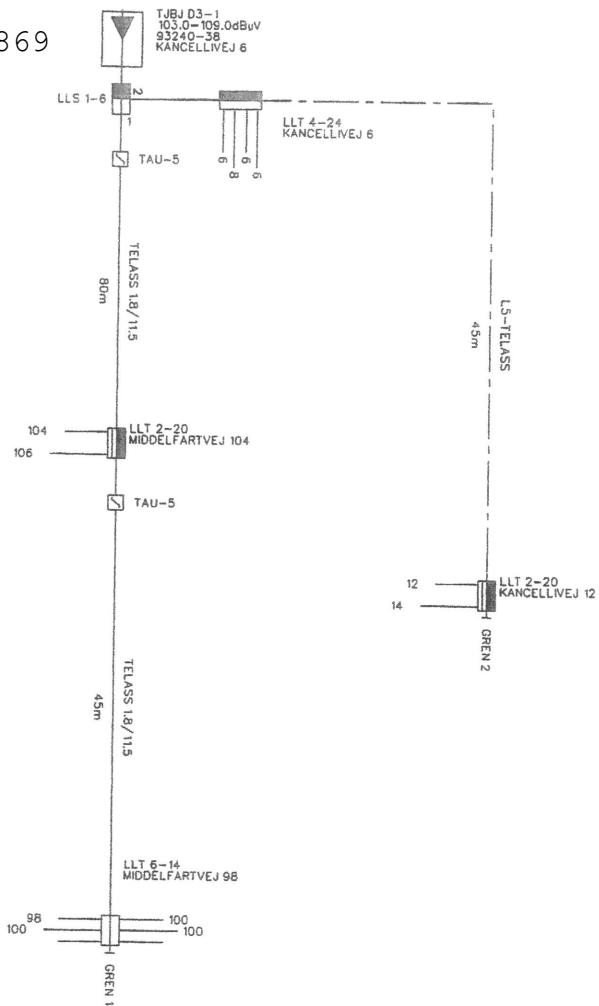

U 4869

Canal Digital Kabel-TV	BLOKDIAGRAM FÆLLESANTENNEANLÆG
Egelundsvej 18	SAG: 5100 GLENTEVEJEN
5260 Odense S	PROJEKT: TJB D3 KANCELLEVEJ 6-8, 12-14, 98-100, 104-106
Rev. 05.09.08 JPH Rev. 10.02.09 JPH Rev. 11.02.09 JPH	U401701