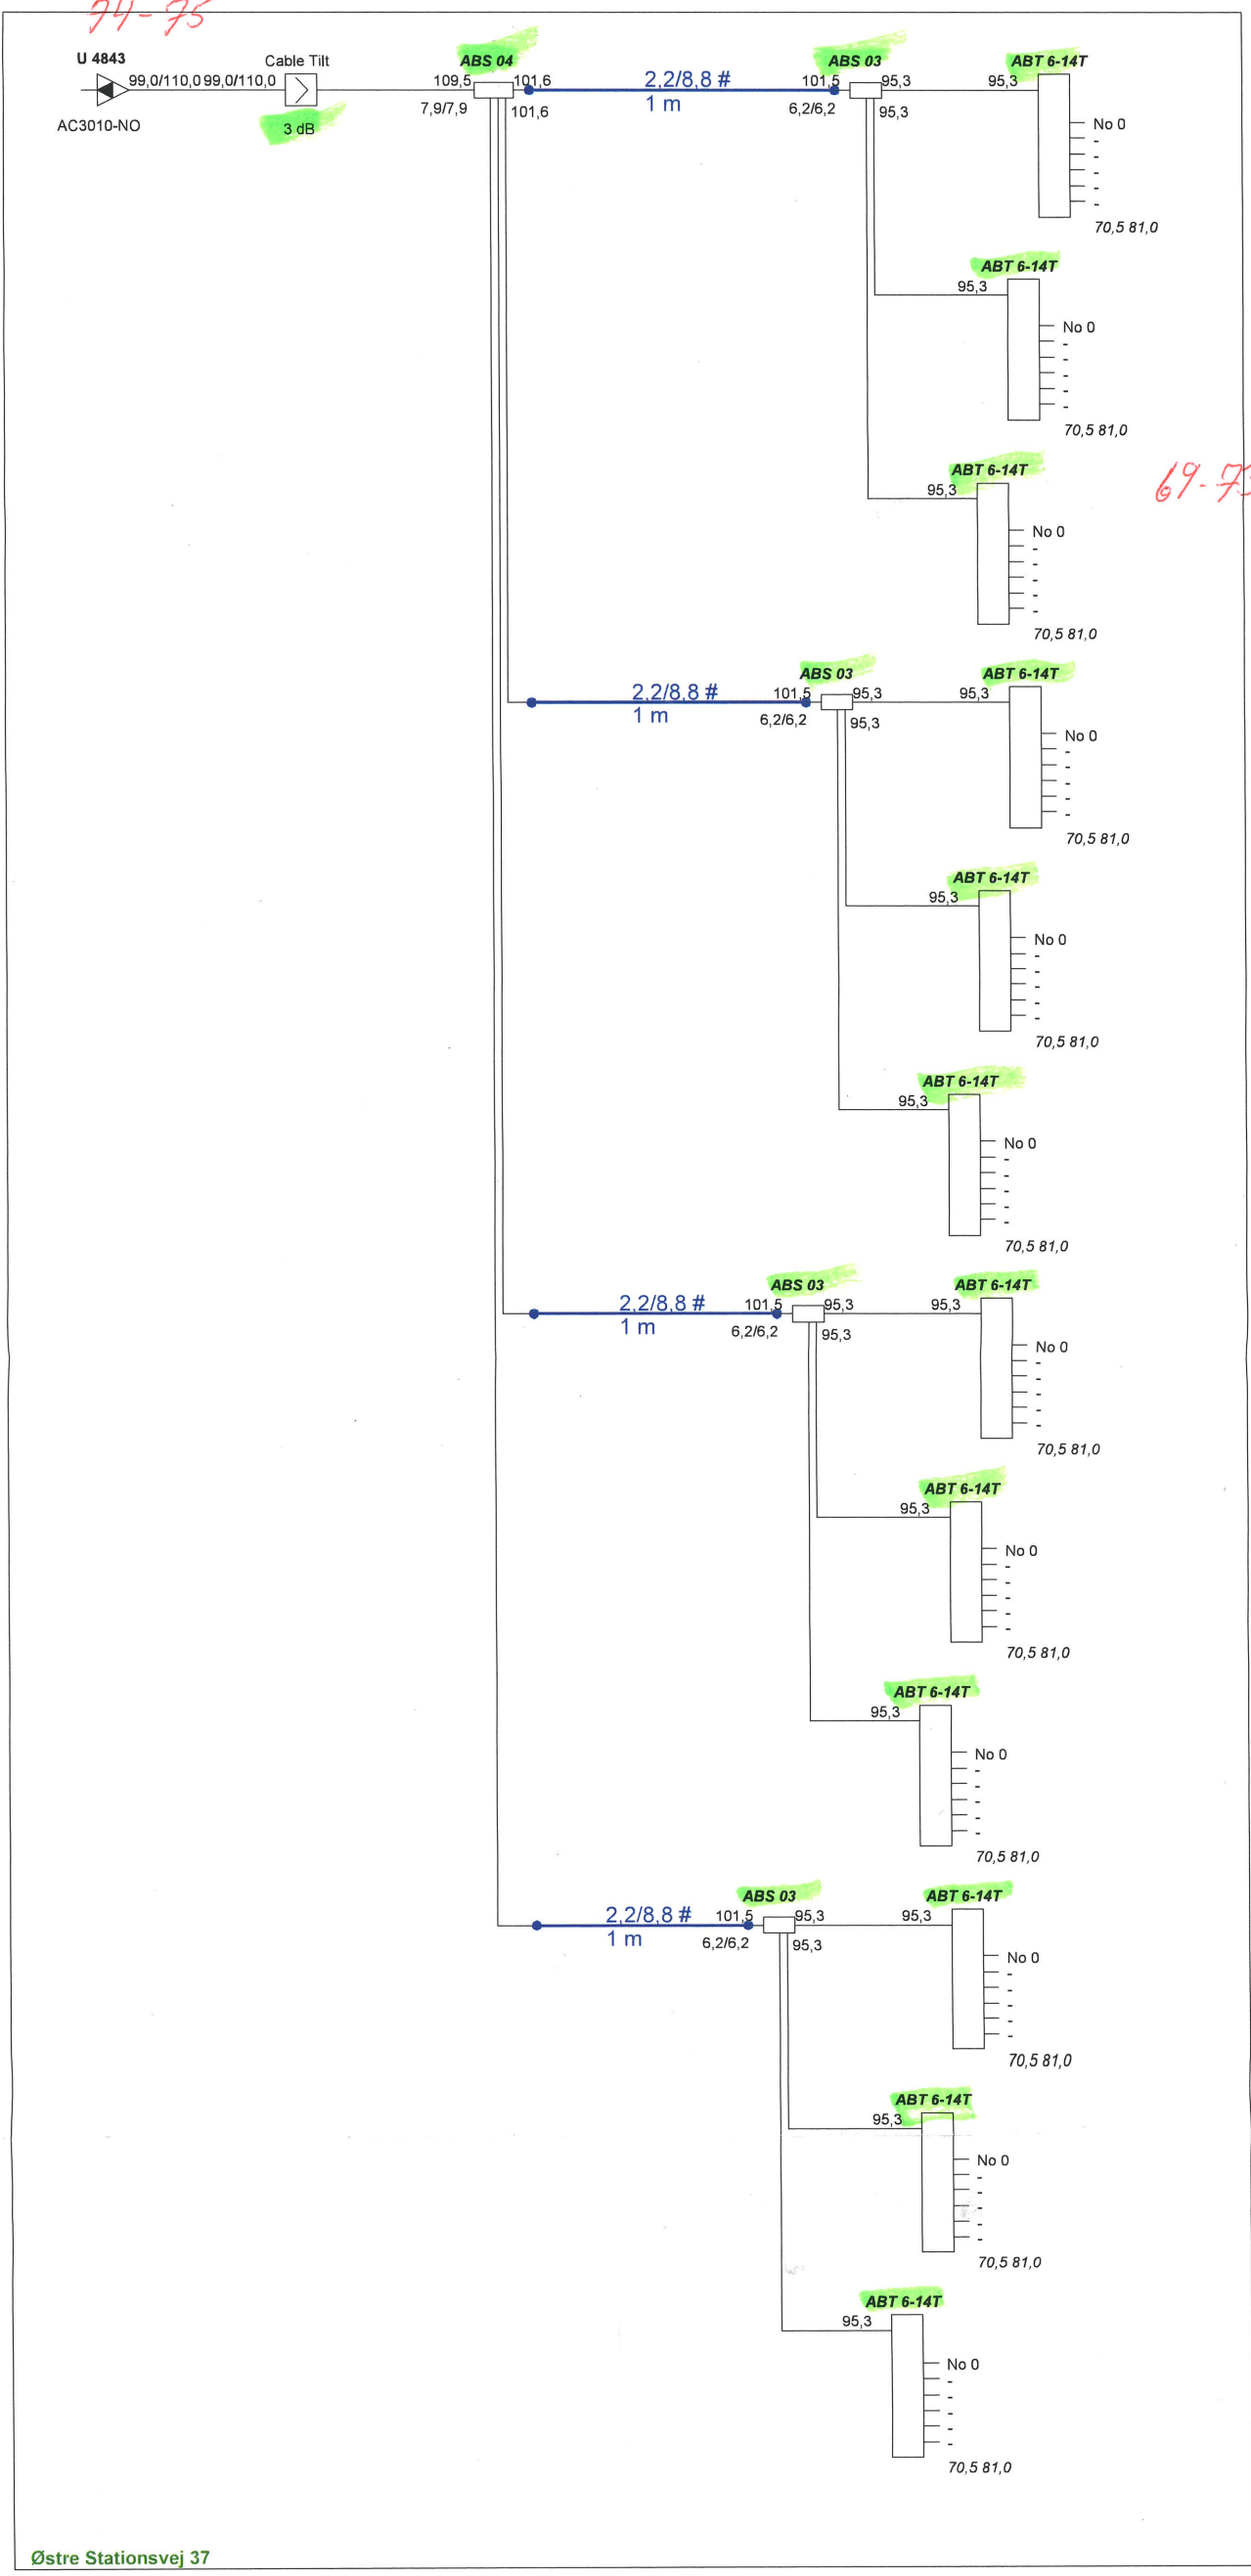

74-75

Østre Stationsvej 37

ProjectName : Glenten 1218	Glentevejs Antennelaug	Frequency : 282 - 1218Mhz
Reference : RPD 75	Vagtelvej 1-3	Initials : jph
		Date : 13-03-2025