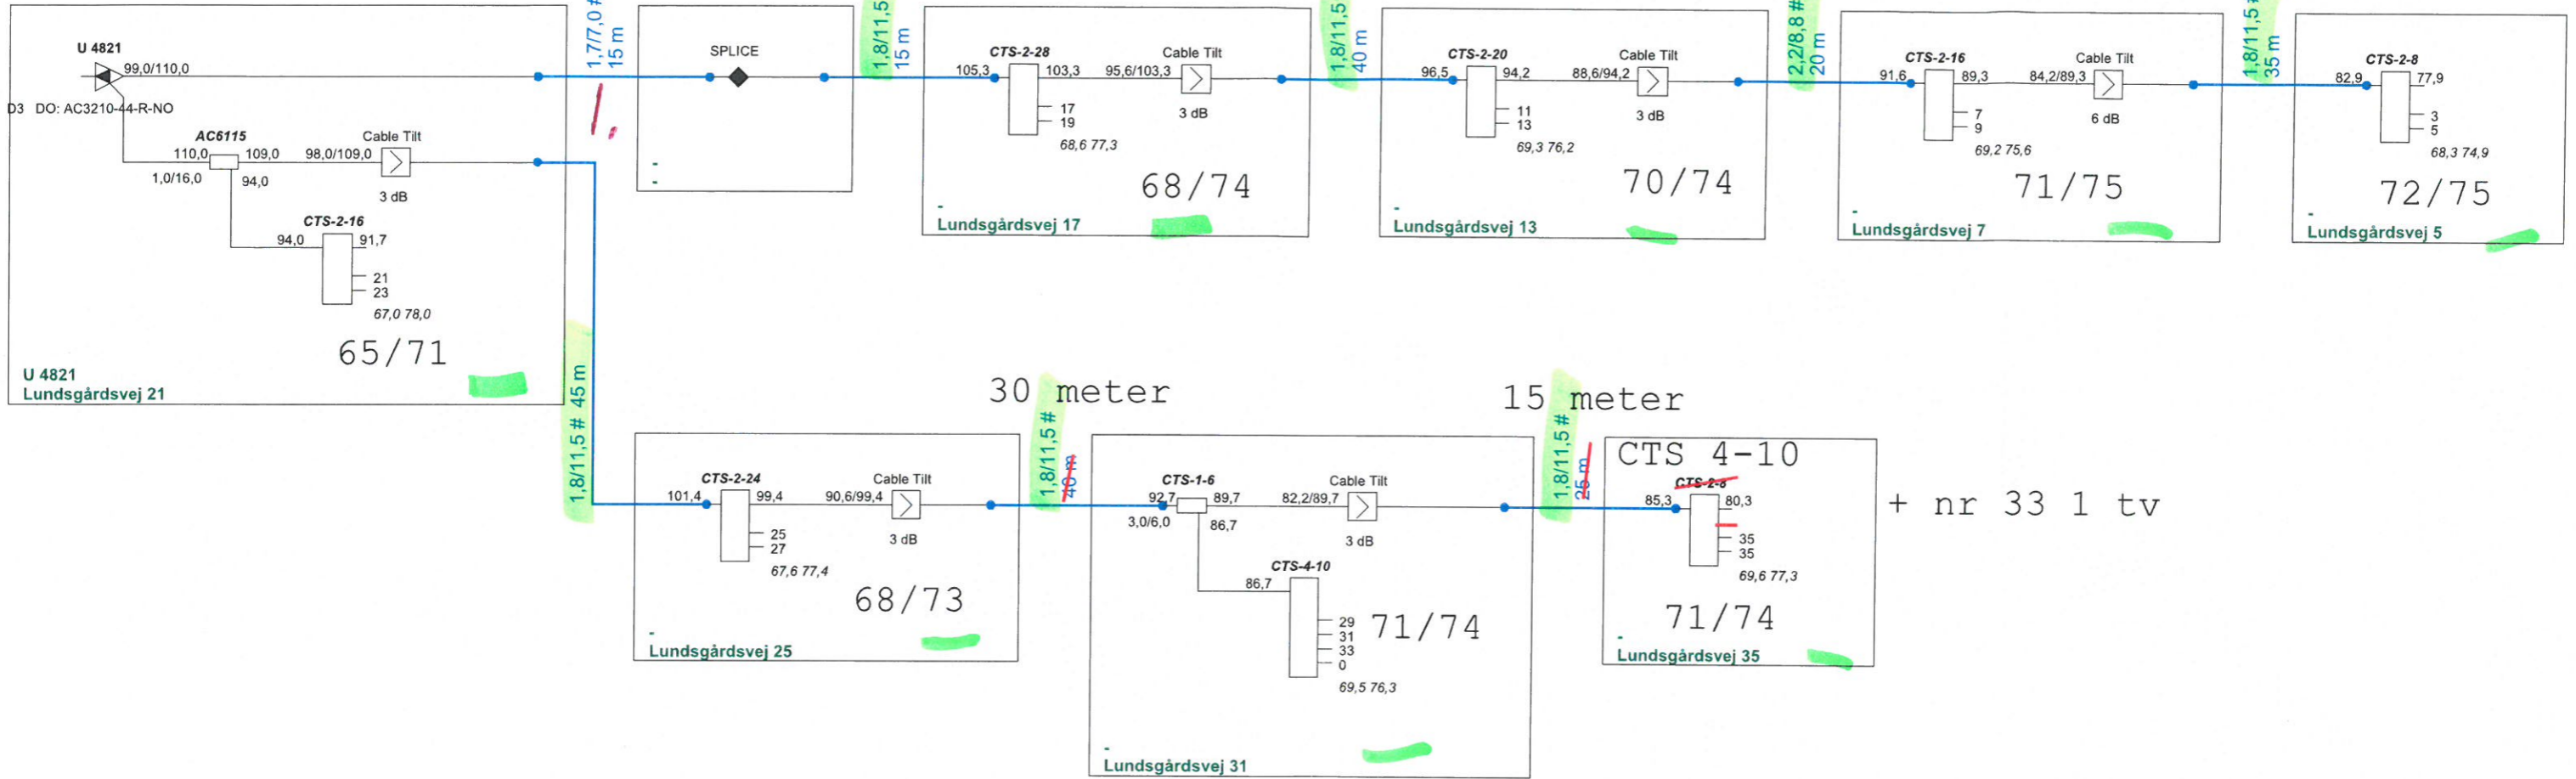

82/75

ProjectName :	Glenten 1218	Frequency :	282 - 1218Mhz
Reference :	RPD 17	Initials :	jph
		Date :	04-10-2022

Glentevejs  
Antennelaug  
Vagtelvej 1-3

Forstærker ID: 44821						
Kabel ID	Type A	Type B	Stiktype	Inderleder	Skærm	Yderkappe
1A	X		FM60-15-65	1,7	7,0	10,3
1B						
2A						
2B						
3A						
3B						
4A						
4B						
5A						
5B						
6A						
6B						
7A						
7B						
8A						
8B						
9A						
9B						
10A						
10B						
11A						
11B						
12A						
12B						
13A						
13B						
14A						
14B						

Kabeltype A = Skum/Bamboo dialektikum  
Kabeltype B = Masiv dialektikum