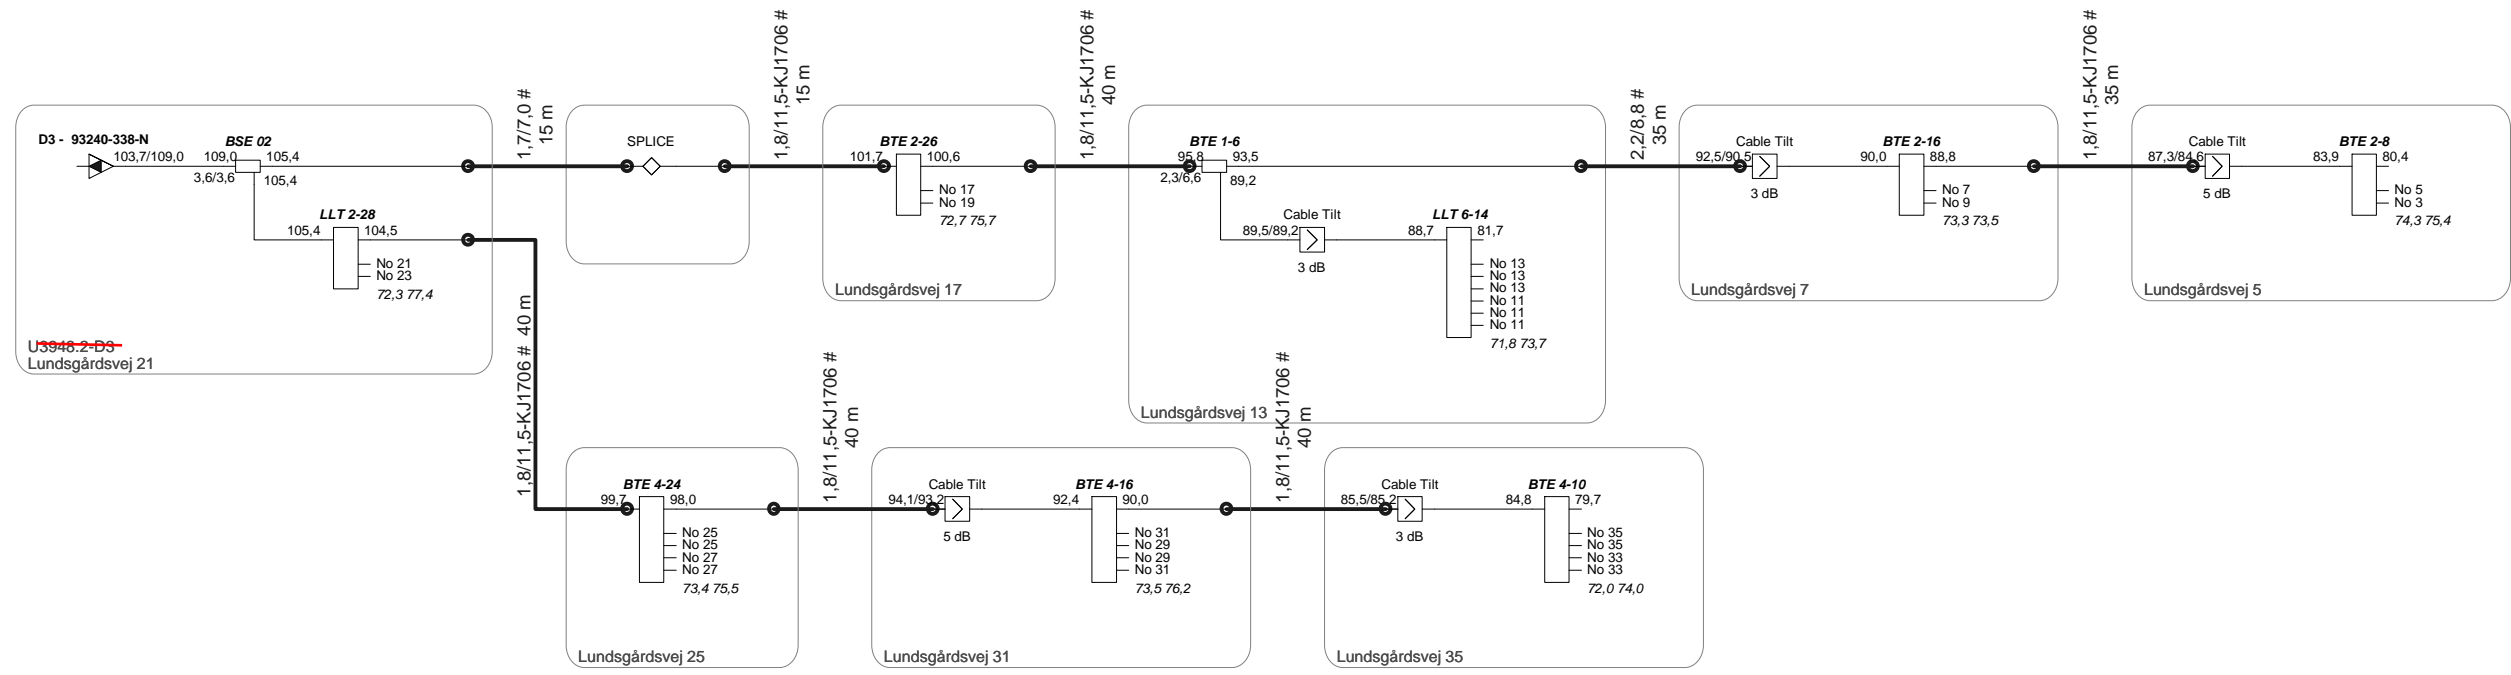

U 4821

ProjectName :	ES Kabel TV	Frequency :
<b>GAL - ORX 17</b>	Egegårdsvej 3	175 - 860Mhz
Reference :	5260 Odense S	Initials :
<del>U3948-D3.2</del>		TSJ
		Date :
		27-08-2015