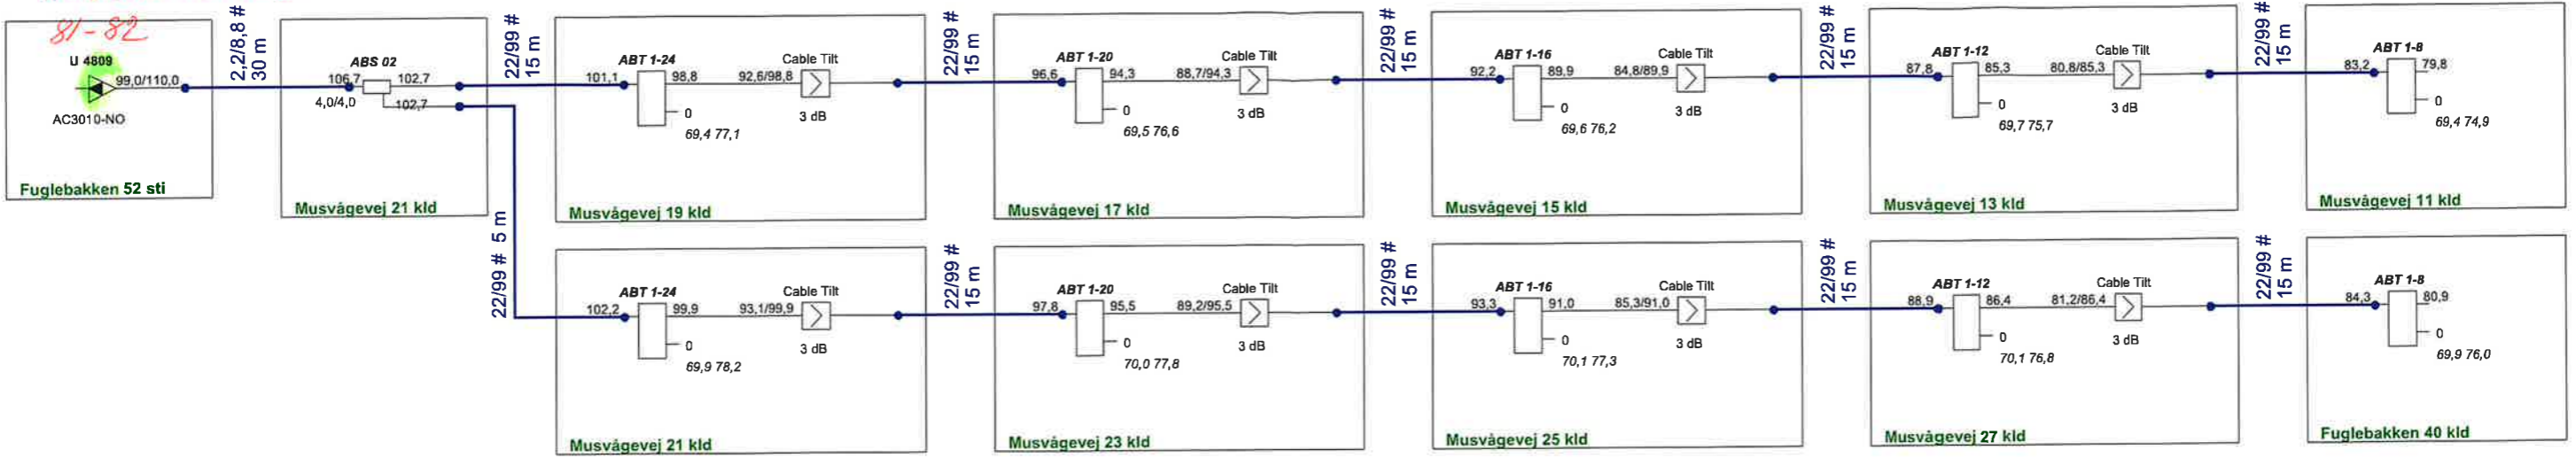

009050 EB175C

ProjectName :	Glentevejs	Frequency :
Glenten 1218	Antennelaug	282 - 1218Mhz
Reference :	Vagtelvej 1-3	Initials :
RPD 71		jph
		Date :
		12-03-2026