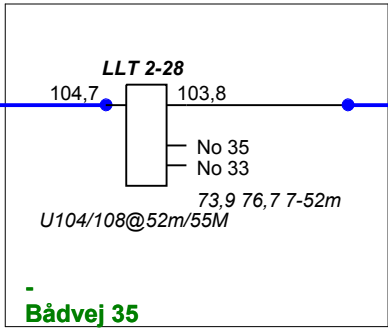

2,2/8,8 #
50 m

BAMBUS 6 #
65 m

BAMBUS 6 #
45 m

ProjectName :	Glentevejs Antennelaug Vagtelvej 1-3	Frequency :
GAL - ORX 4		175 - 860Mhz
Reference :		Initials :
U4800-D3		TSJ
		Date :
		01-02-2019