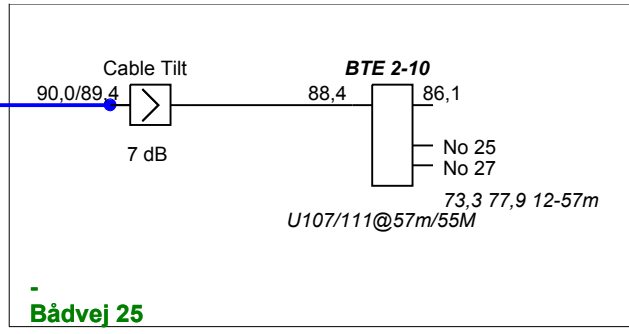

2,2/8,8 #
50 m

BAMBUS 6 #
65 m

BAMBUS 6 #
45 m

ProjectName :	Glentevejs Antennelaug Vagtelvej 1-3	Frequency :
GAL - ORX 4		175 - 860Mhz
Reference :		Initials :
U4800-D3		TSJ
		Date :
		01-02-2019