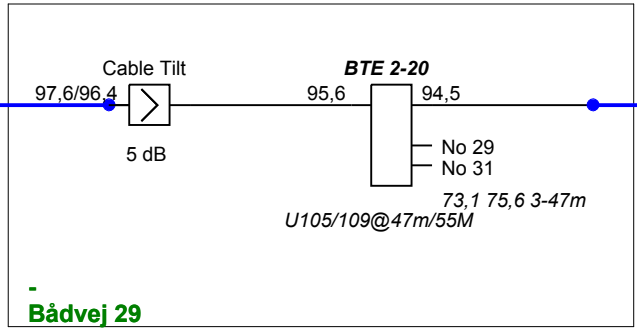

2,2/8,8 #
50 m

BAMBUS 6 #
65 m

BAMBUS 6 #
45 m

ProjectName :	Glentevejs Antennelaug Vagtelvej 1-3	Frequency :
GAL - ORX 4		175 - 860Mhz
Reference :		Initials :
U4800-D3		TSJ
		Date :
		01-02-2019