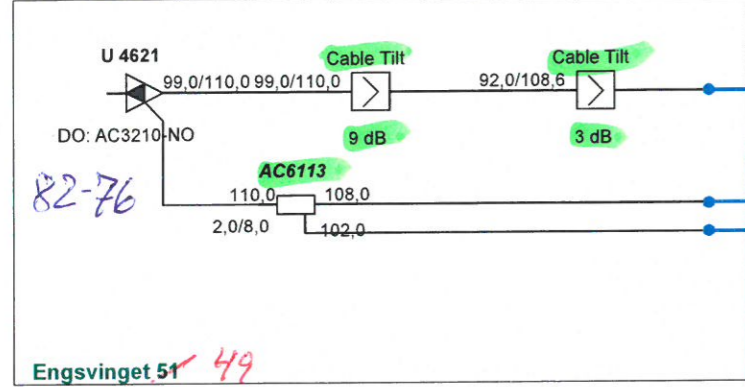

disponibel kabel aktiveres

TP 009050 EAD570

NEDTAGEVING AC 3010  
OPSÆTNING AC 3210

PK

ProjectName : <b>Glenten 1218</b>	Glentevejs Antennelaug Vagtelvej 1-3	Frequency : 282 - 1218Mhz
Reference : RPD 29		Initials : jph
		Date : 04-12-2024

Forstærker ID: U 4621						
Kabel ID	Type A	Type B	Stiktype	Inderleder	Skærm	Yderkappe
1A	X		FM-TL 202	1,6	7,3	9,8
1B			FM-TL 303	2,2	8,8	
2A	X		FM-TL 202	1,6	7,3	9,8
2B	X		FM 22-88	2,2	8,8	
3A		X	FM-TL 222	1,4	6,7	9,8
3B						
4A						
4B						
5A						
5B						
6A						
6B						
7A						
7B						
8A						
8B						
9A						
9B						
10A						
10B						
11A						
11B						
12A						
12B						
13A						
13B						
14A						
14B						

Kabeltype A = Skum/Bamboo dialektikum  
Kabeltype B = Masiv dialektikum