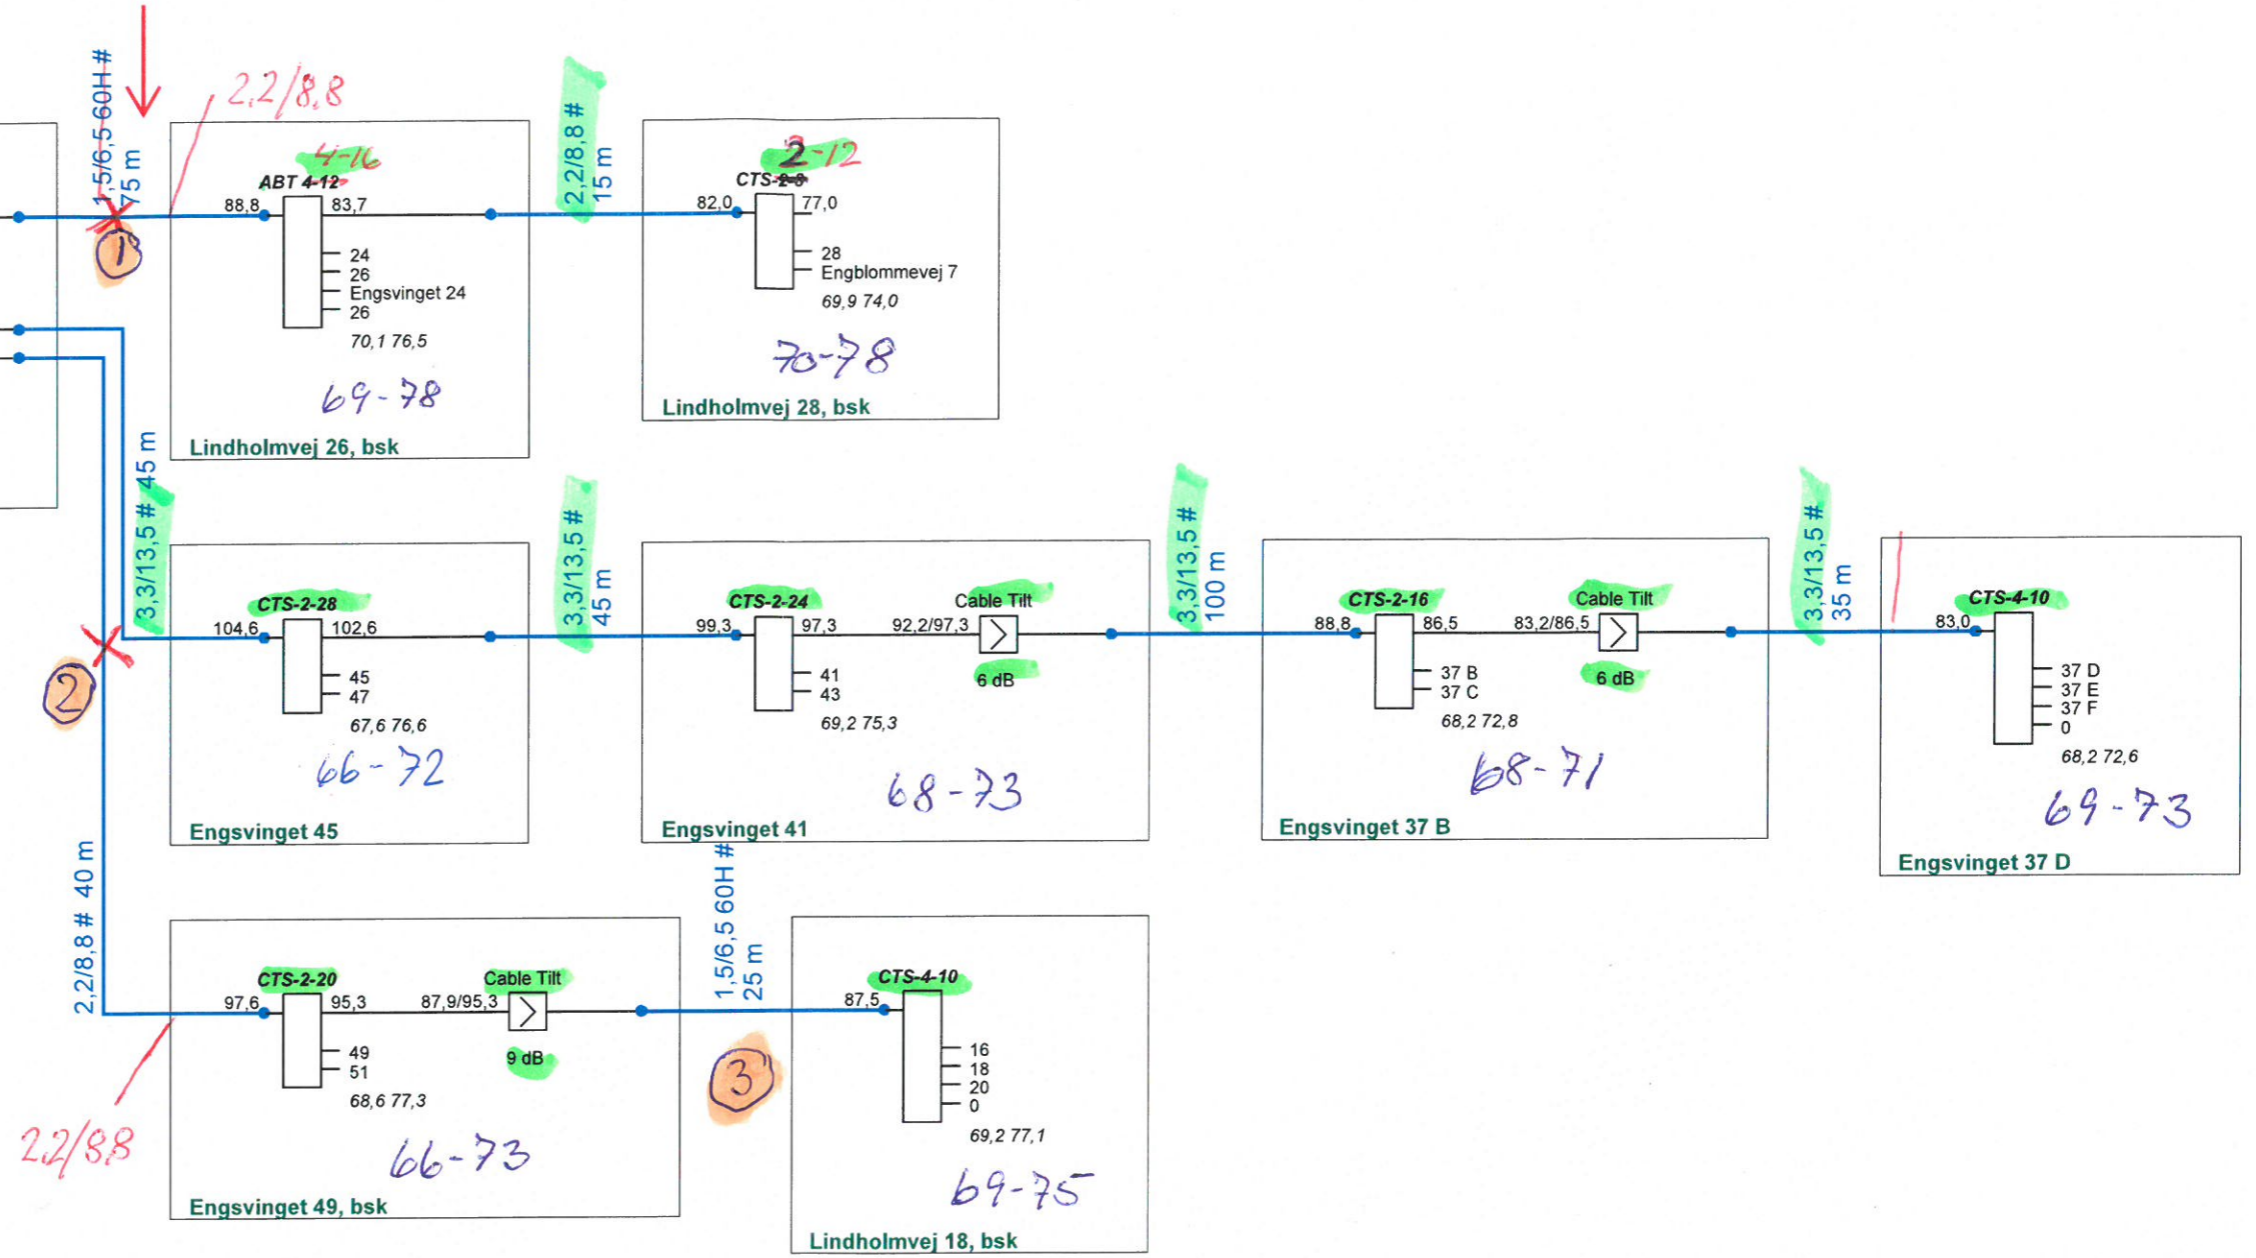

disponibel kabel aktiveres

TP 009050 EAD570

NEDTAGEVING AC 3010  
OPSÆTNING AC 3210

PK

ProjectName : <b>Glenten 1218</b>	Glentevejs Antennelaug Vagtelvej 1-3	Frequency : 282 - 1218Mhz
Reference : RPD 29		Initials : jph
		Date : 04-12-2024

Forstærker ID: U 4621						
Kabel ID	Type A	Type B	Stiktype	Inderleder	Skærm	Yderkappe
1A	X		FM-TL 202	1,6	7,3	9,8
1B			FM-TL 303	2,2	8,8	
2A	X		FM-TL 202	1,6	7,3	9,8
2B	X		FM 22-88	2,2	8,8	
3A		X	FM-TL 222	1,4	6,7	9,8
3B						
4A						
4B						
5A						
5B						
6A						
6B						
7A						
7B						
8A						
8B						
9A						
9B						
10A						
10B						
11A						
11B						
12A						
12B						
13A						
13B						
14A						
14B						

Kabeltype A = Skum/Bamboo dialektikum  
Kabeltype B = Masiv dialektikum