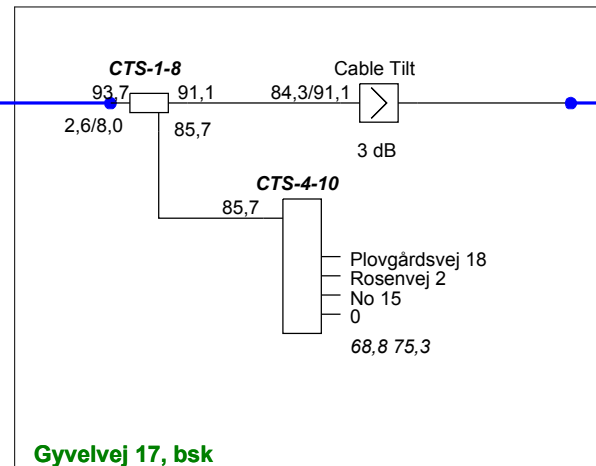

3,3/13,5 #  
25 m

1,5/6,5 60H #  
45 m

1,5/6,5 60H #  
25 m

ProjectName :	<b>Glentevejs Antennelaug</b>	Frequency :
<b>Glenten 1218</b>		282 - 1218Mhz
Reference :	<b>Vagtelvej 1-3</b>	Initials :
<b>RPD 47</b>		jph
		Date :
		18-11-2024