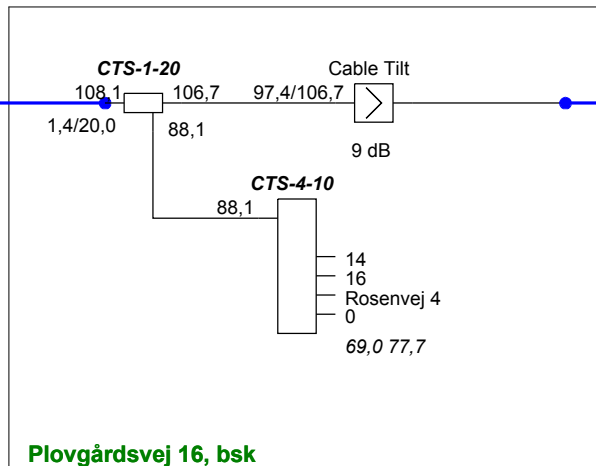

3,3/13,5 #  
25 m

1,5/6,5 60H #  
45 m

1,5/6,5 60H #  
25 m

ProjectName :	<b>Glentevejs Antennelaug</b>	Frequency :
<b>Glenten 1218</b>		282 - 1218Mhz
Reference :	<b>Vagtelvej 1-3</b>	Initials :
<b>RPD 47</b>		jph
		Date :
		18-11-2024