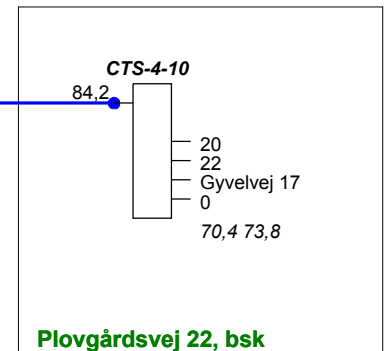

3,3/13,5 #  
25 m

1,5/6,5 60H #  
45 m

1,5/6,5 60H #  
25 m

ProjectName :	<b>Glentevejs Antennelaug</b>	Frequency :
<b>Glenten 1218</b>		282 - 1218Mhz
Reference :	<b>Vagtelvej 1-3</b>	Initials :
<b>RPD 47</b>		jph
		Date :
		18-11-2024