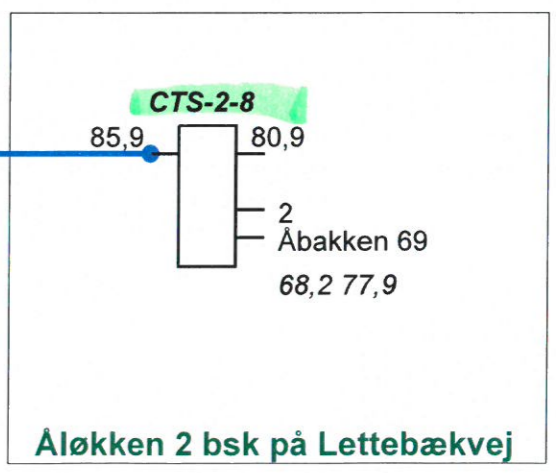

TP 009050 EAD900

2,2/8,8 #
50 m

3,3/13,5 #
50 m

2,2/8,8 #
40 m

81-80

NEDTAGNING AF AC 3210
OPSÆTNING AF AC 3010

PK

ProjectName :	Glenten 1218	Glentevejs Antennelaug	Frequency : 282 - 1218Mhz
Reference :	RPD 29	Vagtelvej 1-3	Initials : jph
			Date : 07-01-2025