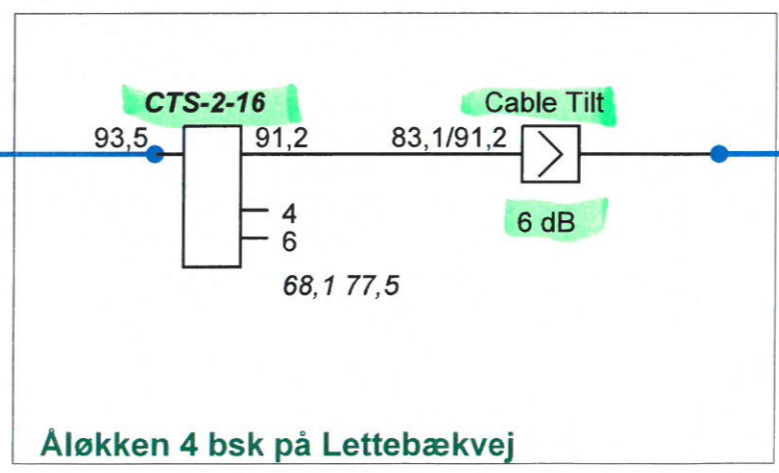

TP 009050 EAD900

2,2/8,8 #
50 m

3,3/13,5 #
50 m

2,2/8,8 #
40 m

81-80

NEDTAGNING AF AC 3210
OPSÆTNING AF AC 3010

PK

ProjectName :	Glenten 1218	Glentevejs Antennelaug	Frequency : 282 - 1218Mhz
Reference :	RPD 29	Vagtelvej 1-3	Initials : jph
			Date : 07-01-2025