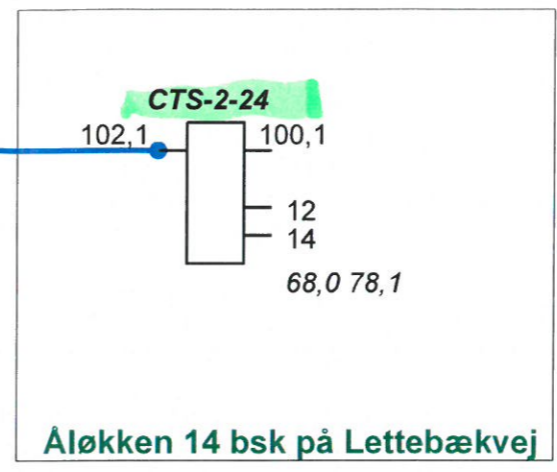

TP 009050 EAD900

2,2/8,8 #
50 m

3,3/13,5 #
50 m

2,2/8,8 #
40 m

81-80

NEDTAGNING AF AC 3210
OPSÆTNING AF AC 3010

PK

ProjectName :	Glenten 1218	Glentevejs Antennelaug	Frequency : 282 - 1218Mhz
Reference :	RPD 29	Vagtelvej 1-3	Initials : jph
			Date : 07-01-2025