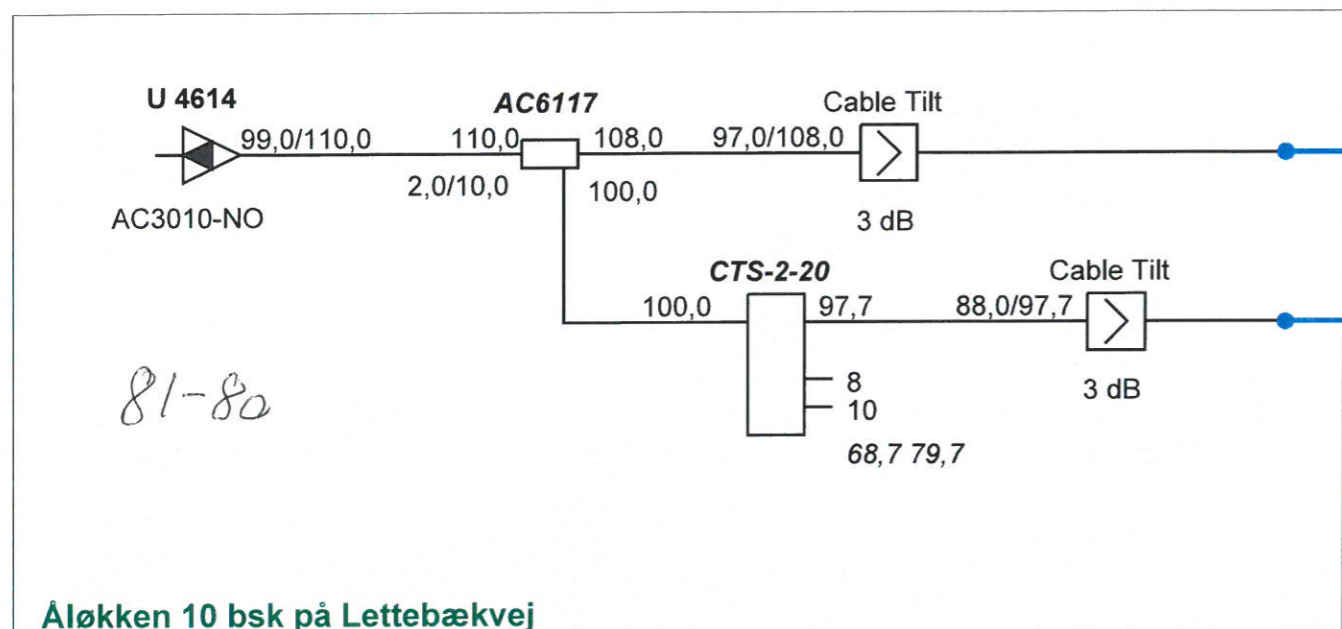

TP 009050 EAD900

2,2/8,8 #
50 m

3,3/13,5 #
50 m

2,2/8,8 #
40 m

81-80

NEDTAGNING AF AC 3210
OPSÆTNING AF AC 3010

PK

ProjectName :	Glenten 1218	Glentevejs Antennelaug	Frequency : 282 - 1218Mhz
Reference :	RPD 29	Vagtelvej 1-3	Initials : jph
			Date : 07-01-2025