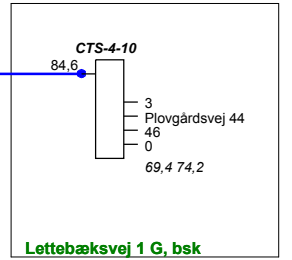

Plovgårdsvej 32

3,3/13,5 #
20 m

Plovgårdsvej 34, bsk

3,3/13,5 #
45 m

Lettebæksvej 1 D

3,3/13,5 #
40 m

Lettebæksvej 1 F, bsk

1,5/6,5 60H #
35 m

Lettebæksvej 1 G, bsk

1,5/6,5 60H #
35 m

Plovgårdsvej 30, bsk

1,5/6,5 60H #
35 m

Gyvelvej 10, bsk

1,5/6,5 60H #
25 m

Plovgårdsvej 26, bsk

1,8/11,5 #
30 m

Lettebæksvej 1 B

ProjectName : Glenten 1218	Glentevejs Antennelaug	Frequency : 282 - 1218Mhz
Reference : RPD 47	Vagtelvej 1-3	Initials : jph
		Date : 18-11-2024