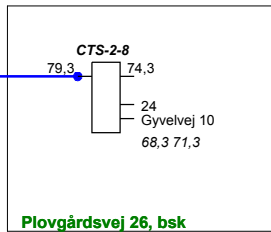

Plovgårdsvej 32

3,3/13,5 #
20 m

Plovgårdsvej 34, bsk

3,3/13,5 #
45 m

Lettebæksvej 1 D

3,3/13,5 #
40 m

Lettebæksvej 1 F, bsk

1,5/6,5 60H #
35 m

Lettebæksvej 1 G, bsk

1,5/6,5 60H #
35 m

Plovgårdsvej 30, bsk

1,5/6,5 60H #
35 m

Gyvelvej 10, bsk

1,5/6,5 60H #
25 m

Plovgårdsvej 26, bsk

1,8/11,5 #
30 m

Lettebæksvej 1 B

ProjectName : Glenten 1218	Glentevejs Antennelaug	Frequency : 282 - 1218Mhz
Reference : RPD 47	Vagtelvej 1-3	Initials : jph
		Date : 18-11-2024