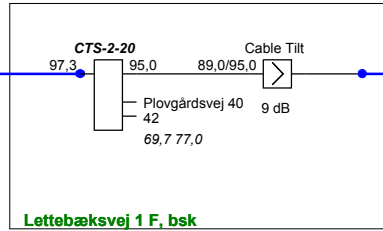

Plovgårdsvej 32

3,3/13,5 #
20 m

Plovgårdsvej 34, bsk

3,3/13,5 #
45 m

Lettebæksvej 1 D

3,3/13,5 #
40 m

Lettebæksvej 1 F, bsk

1,5/6,5 60H #
35 m

Lettebæksvej 1 G, bsk

1,5/6,5 60H #
35 m

Plovgårdsvej 30, bsk

1,5/6,5 60H #
35 m

Gyvelvej 10, bsk

1,5/6,5 60H #
25 m

Plovgårdsvej 26, bsk

1,8/11,5 #
30 m

Lettebæksvej 1 B

ProjectName : Glenten 1218	Glentevejs Antennelaug	Frequency : 282 - 1218Mhz
Reference : RPD 47	Vagtelvej 1-3	Initials : jph
		Date : 18-11-2024