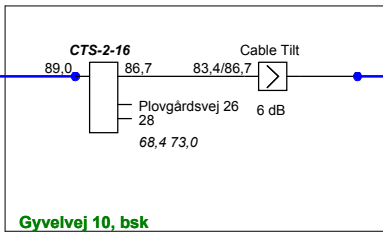

Plovgårdsvej 32

3,3/13,5 #
20 m

Plovgårdsvej 34, bsk

3,3/13,5 #
45 m

Lettebæksvej 1 D

3,3/13,5 #
40 m

Lettebæksvej 1 F, bsk

1,5/6,5 60H #
35 m

Lettebæksvej 1 G, bsk

1,5/6,5 60H #
35 m

Plovgårdsvej 30, bsk

1,5/6,5 60H #
35 m

Gyvelvej 10, bsk

1,5/6,5 60H #
25 m

Plovgårdsvej 26, bsk

1,8/11,5 #
30 m

Lettebæksvej 1 B

ProjectName : Glenten 1218	Glentevejs Antennelaug	Frequency : 282 - 1218Mhz
Reference : RPD 47	Vagtelvej 1-3	Initials : jph
		Date : 18-11-2024