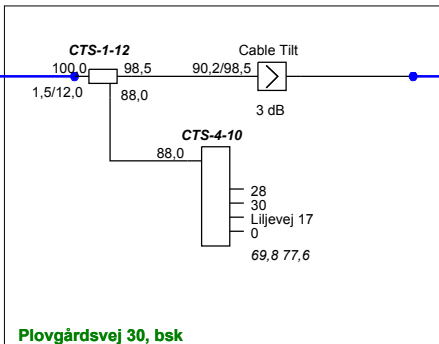

Plovgårdsvej 32

3,3/13,5 #
20 m

Plovgårdsvej 34, bsk

3,3/13,5 #
45 m

Lettebæksvej 1 D

3,3/13,5 #
40 m

Lettebæksvej 1 F, bsk

1,5/6,5 60H #
35 m

Lettebæksvej 1 G, bsk

1,5/6,5 60H #
35 m

Plovgårdsvej 30, bsk

1,5/6,5 60H #
35 m

Gyvelvej 10, bsk

1,5/6,5 60H #
25 m

Plovgårdsvej 26, bsk

1,8/11,5 #
30 m

Lettebæksvej 1 B

ProjectName : Glenten 1218	Glentevejs Antennelaug	Frequency : 282 - 1218Mhz
Reference : RPD 47	Vagtelvej 1-3	Initials : jph
		Date : 18-11-2024