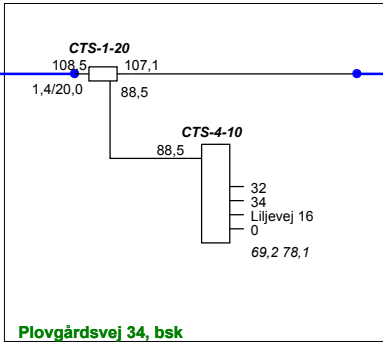

Plovgårdsvej 32

3,3/13,5 #
20 m

Plovgårdsvej 34, bsk

3,3/13,5 #
45 m

Lettebæksvej 1 D

3,3/13,5 #
40 m

Lettebæksvej 1 F, bsk

1,5/6,5 60H #
35 m

Lettebæksvej 1 G, bsk

1,5/6,5 60H #
35 m

Plovgårdsvej 30, bsk

1,5/6,5 60H #
35 m

Gyvelvej 10, bsk

1,5/6,5 60H #
25 m

Plovgårdsvej 26, bsk

1,8/11,5 #
30 m

Lettebæksvej 1 B

ProjectName : Glenten 1218	Glentevejs Antennelaug	Frequency : 282 - 1218Mhz
Reference : RPD 47	Vagtelvej 1-3	Initials : jph
		Date : 18-11-2024