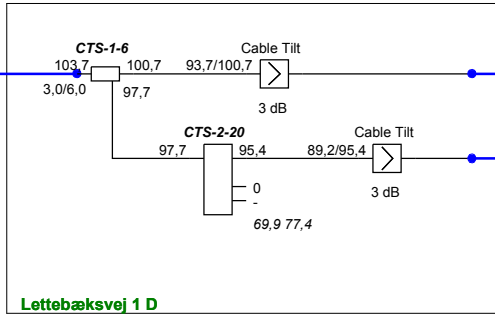

Plovgårdsvej 32

3,3/13,5 #
20 m

Plovgårdsvej 34, bsk

3,3/13,5 #
45 m

Lettebæksvej 1 D

3,3/13,5 #
40 m

Lettebæksvej 1 F, bsk

1,5/6,5 60H #
35 m

Lettebæksvej 1 G, bsk

1,5/6,5 60H #
35 m

Plovgårdsvej 30, bsk

1,5/6,5 60H #
35 m

Gyvelvej 10, bsk

1,5/6,5 60H #
25 m

Plovgårdsvej 26, bsk

1,8/11,5 #
30 m

Lettebæksvej 1 B

ProjectName : Glenten 1218	Glentevejs Antennelaug	Frequency : 282 - 1218Mhz
Reference : RPD 47	Vagtelvej 1-3	Initials : jph
		Date : 18-11-2024