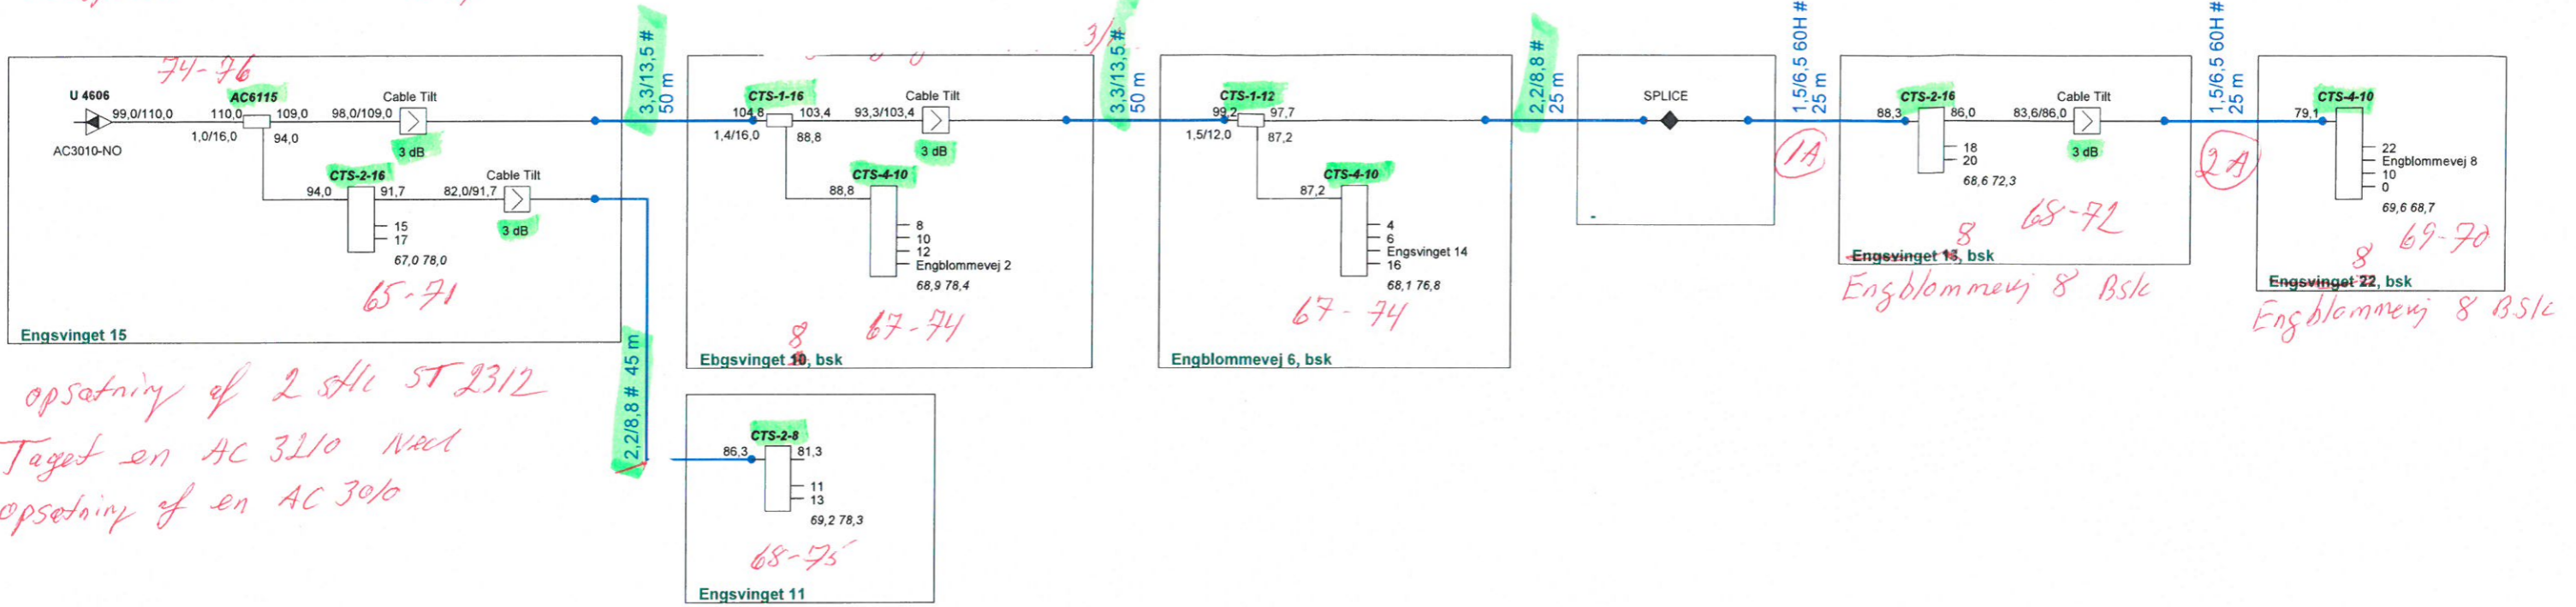

Transponder 009050 EB2484

opsætning af 2 stk ST 2312
 Taget en AC 3210 Nact
 opsætning af en AC 3010

ProjectName:	Glenten 1218	Frequency:	262 - 1218Mhz
Reference:	RPD 29	Initials:	jph
		Date:	02-12-2024

Glentevejs
 Antennelaug
 Vagtelvej 1-3

Forstærker ID: <i>U 4606</i>						
Kabel ID	Type A	Type B	Stiktype	Inderleder	Skærm	Yderkappe
1A		<i>X</i>	<i>Fm-TZ 222</i>	<i>1,4</i>	<i>6,8</i>	<i>10</i>
1B						
2A		<i>X</i>	<i>Fm-TZ 222</i>	<i>1,4</i>	<i>6,8</i>	<i>10</i>
2B						
3A						
3B						
4A						
4B						
5A						
5B						
6A						
6B						
7A						
7B						
8A						
8B						
9A						
9B						
10A						
10B						
11A						
11B						
12A						
12B						
13A						
13B						
14A						
14B						

Kabeltype A = Skum/Bamboo dialektikum
Kabeltype B = Masiv dialektikum