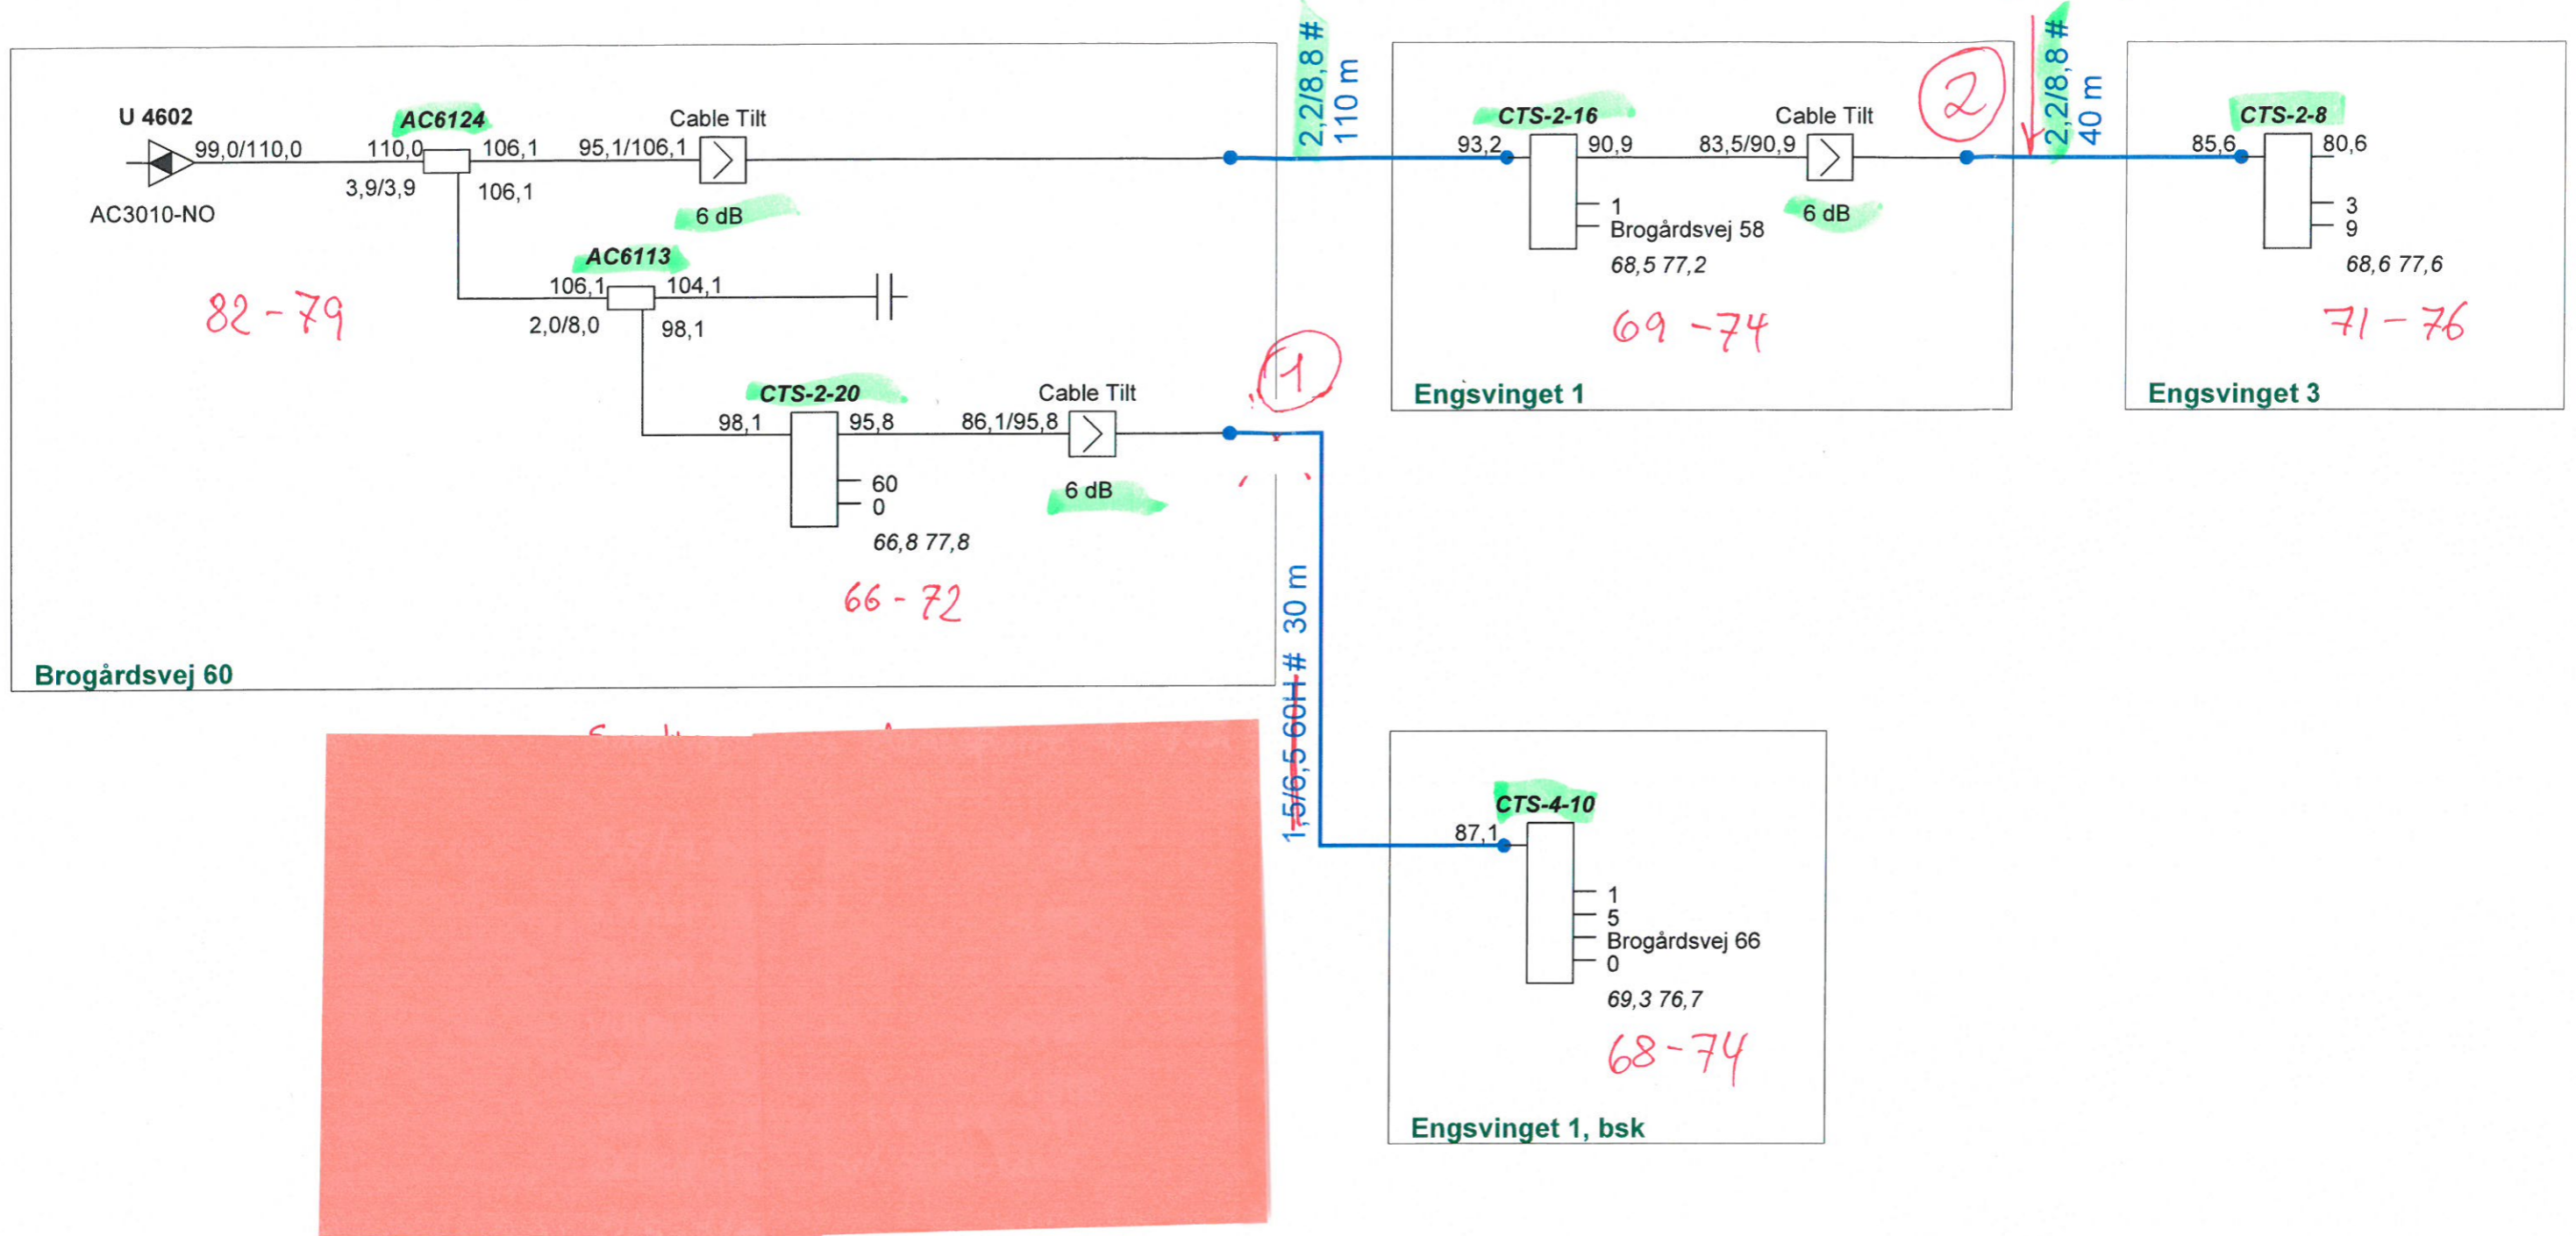

NYT 2,2/8,8 kabel sat i drift

ProjectName :	Glenten 1218	Frequency :	282 - 1218Mhz
Reference :	RPD 29	Initials :	jph
		Date :	02-12-2024

**Glentevejs
Antennelaug
Vagtelvej 1-3**

Forstærker ID: U 4602

Kabel ID	Type A	Type B	Stiktype	Inderleder	Skærm	Yderkappe
1A		X	FMTL 222	1.4	6.8	9.8
1B						
2A	X		FMTL 303	2.2	8.8	12.2
2B						
3A						
3B						
4A						
4B						
5A						
5B						
6A						
6B						
7A						
7B						
8A						
8B						
9A						
9B						
10A						
10B						
11A						
11B						
12A						
12B						
13A						
13B						
14A						
14B						

Kabeltype A = Skum/Bamboo dialektikum
 Kabeltype B = Masiv dialektikum