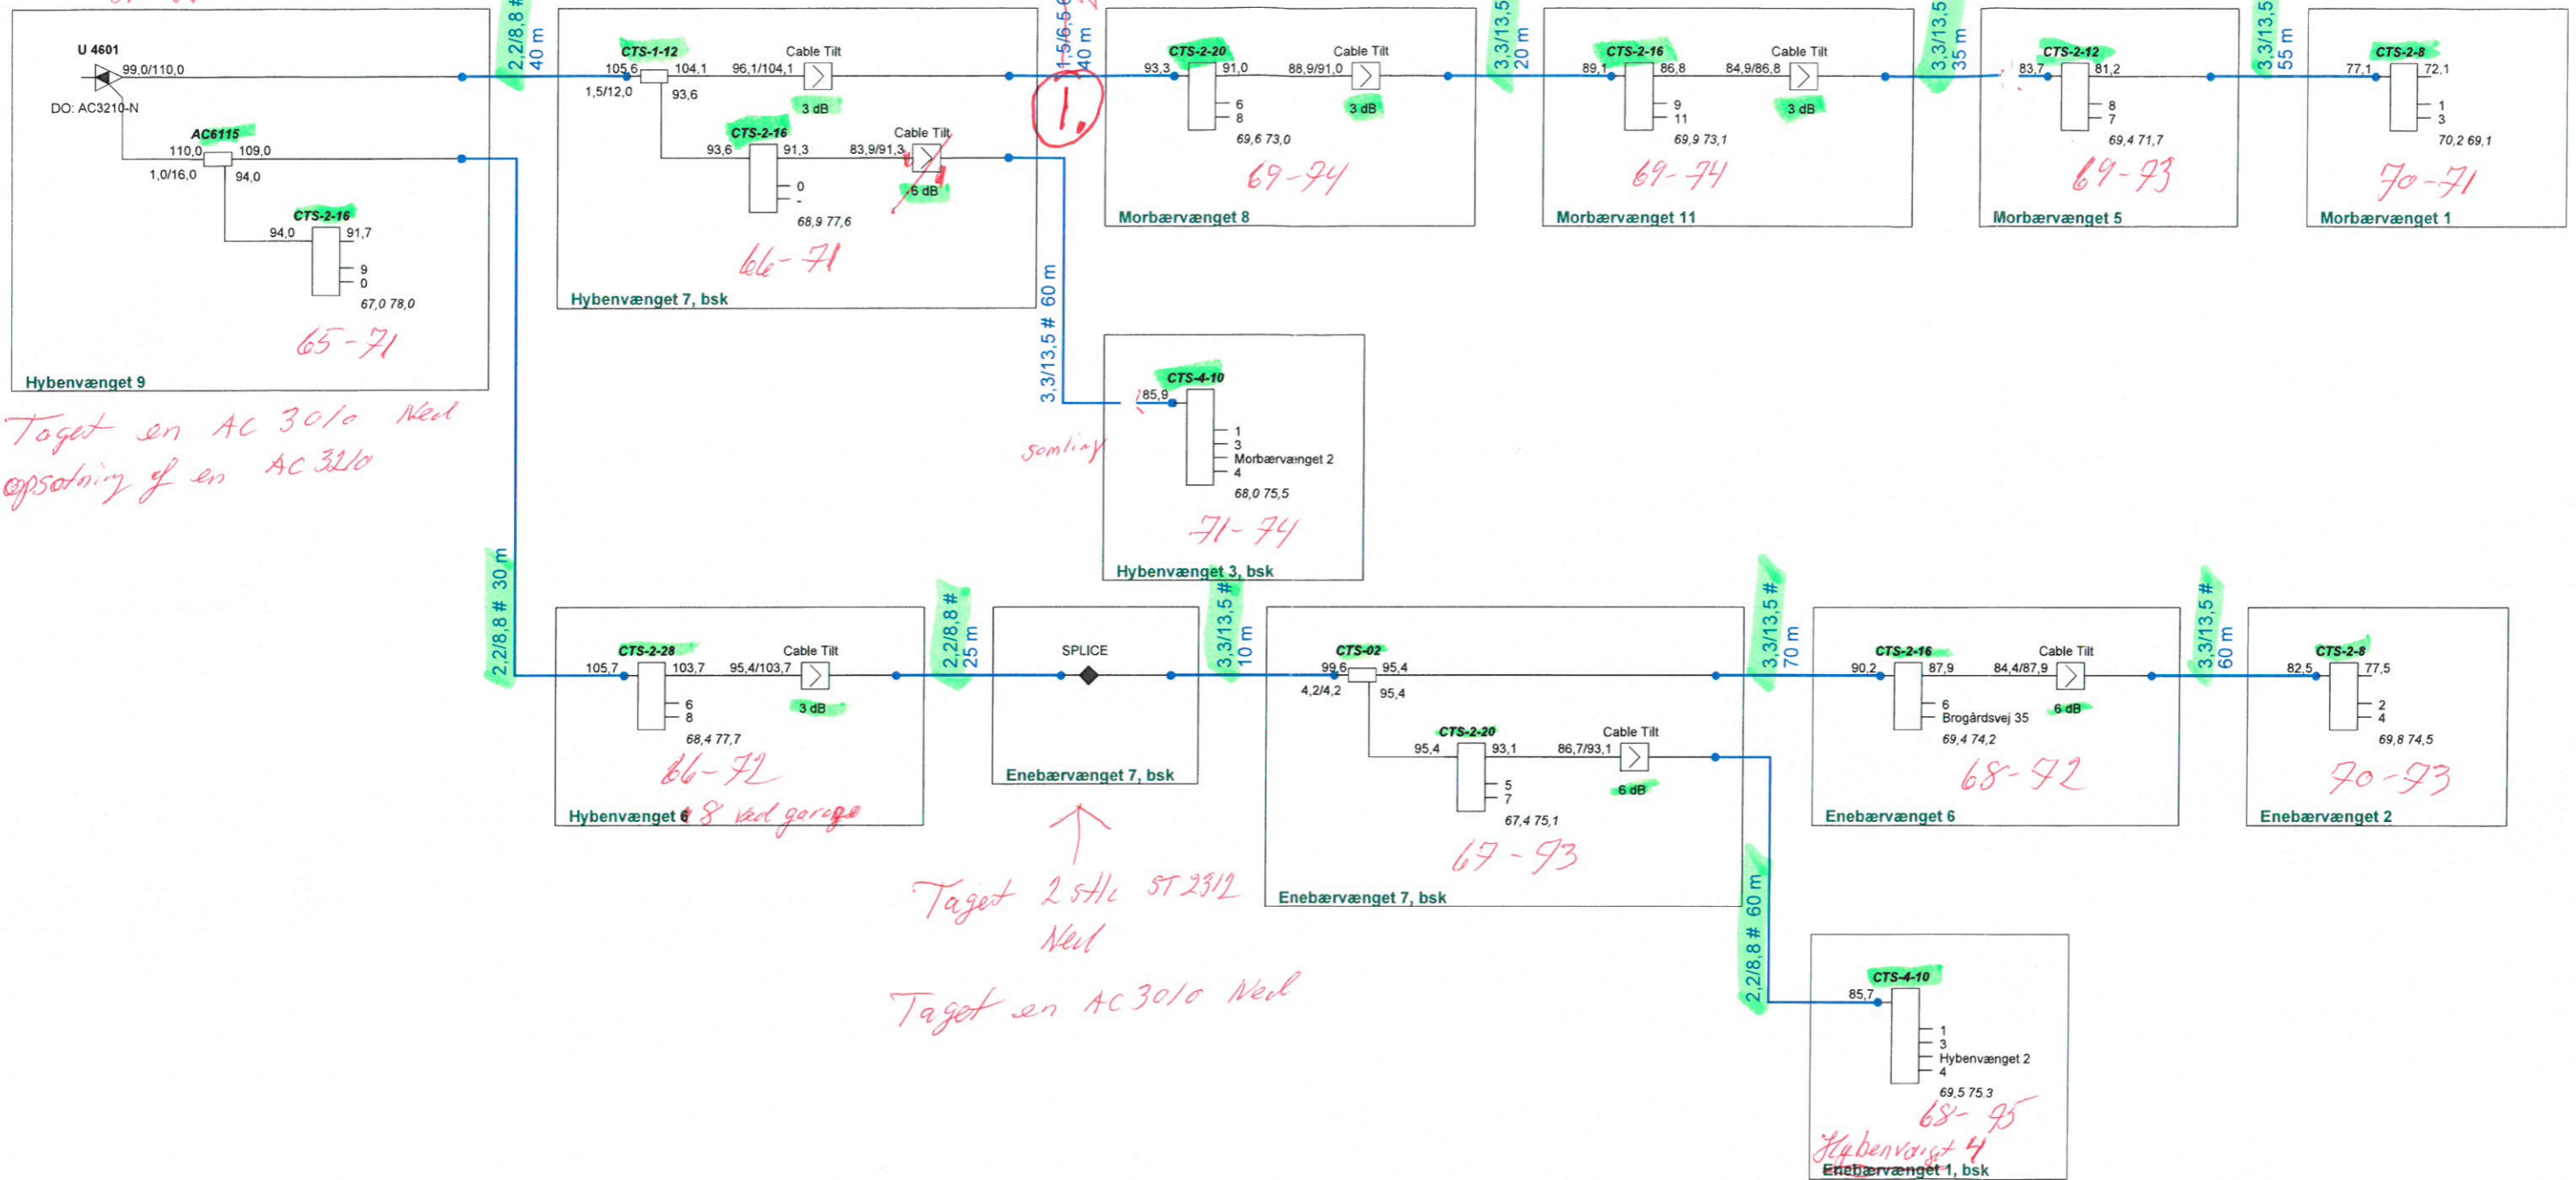

Transponder 009050EAC73C

81-81

Taget en AC 30/0 Ned opsætning af en AC 32/0

Taget 2 stk ST 2312 Ned

Taget en AC 30/0 Ned

ProjectName :	Glenten 1218	Frequency :	282 - 1218Mhz
Reference :	RPD 29	Initials :	jph
		Date :	04-12-2024

Glentevejs
Antennelaug
Vagtvej 1-3

Forstærker ID: U4601						
Kabel ID	Type A	Type B	Stiktype	Inderleder	Skærm	Yderkappe
1A	X		F1422-88	2,2	8,8	
1B						
2A						
2B						
3A						
3B						
4A						
4B						
5A						
5B						
6A						
6B						
7A						
7B						
8A						
8B						
9A						
9B						
10A						
10B						
11A						
11B						
12A						
12B						
13A						
13B						
14A						
14B						

Kabeltype A = Skum/Bamboo dialektikum
 Kabeltype B = Masiv dialektikum