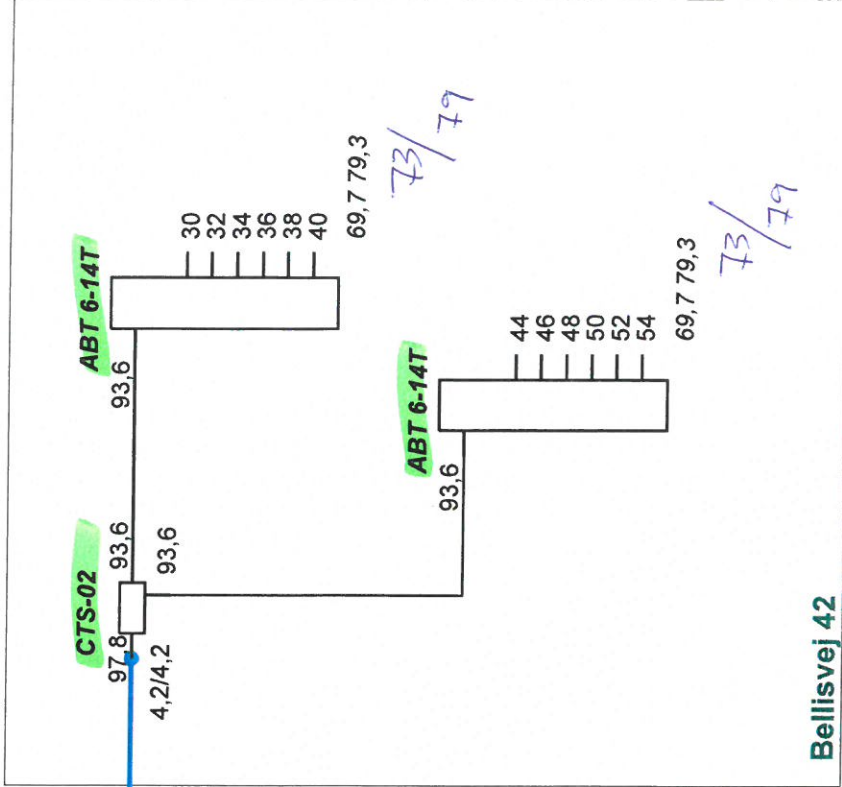

1,8/11,5 #
65 m

25/3 PS.

ProjectName :	Glenten 1218	Frequency :	282 - 1218Mhz
Reference :	RPD 48	Initials :	jph
		Date :	12-12-2023
		Glentevejs Antennelaug Vagtelvej 1-3	