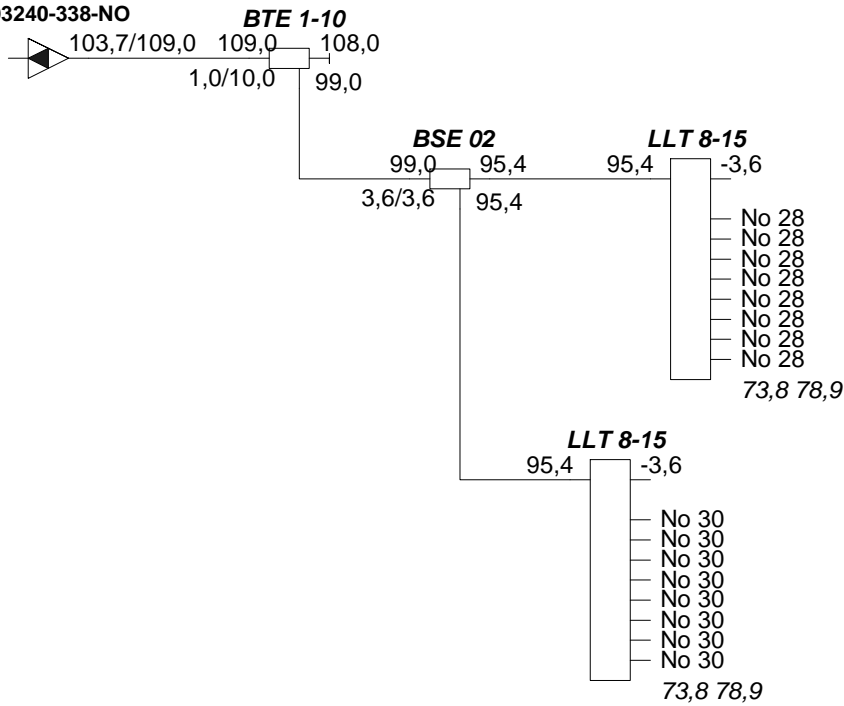

D3 - 93240-338-NO

U4178-D3  
Holmehusvej 28

ProjectName :

**GAL - ORX 32**

Reference :

**U4178-D3**

**ES Kabel TV**  
**Egegårdsvej 3**

**5260 Odense S**

Frequency :

175 - 860Mhz

Initials :

TSJ

Date :

15-05-2014