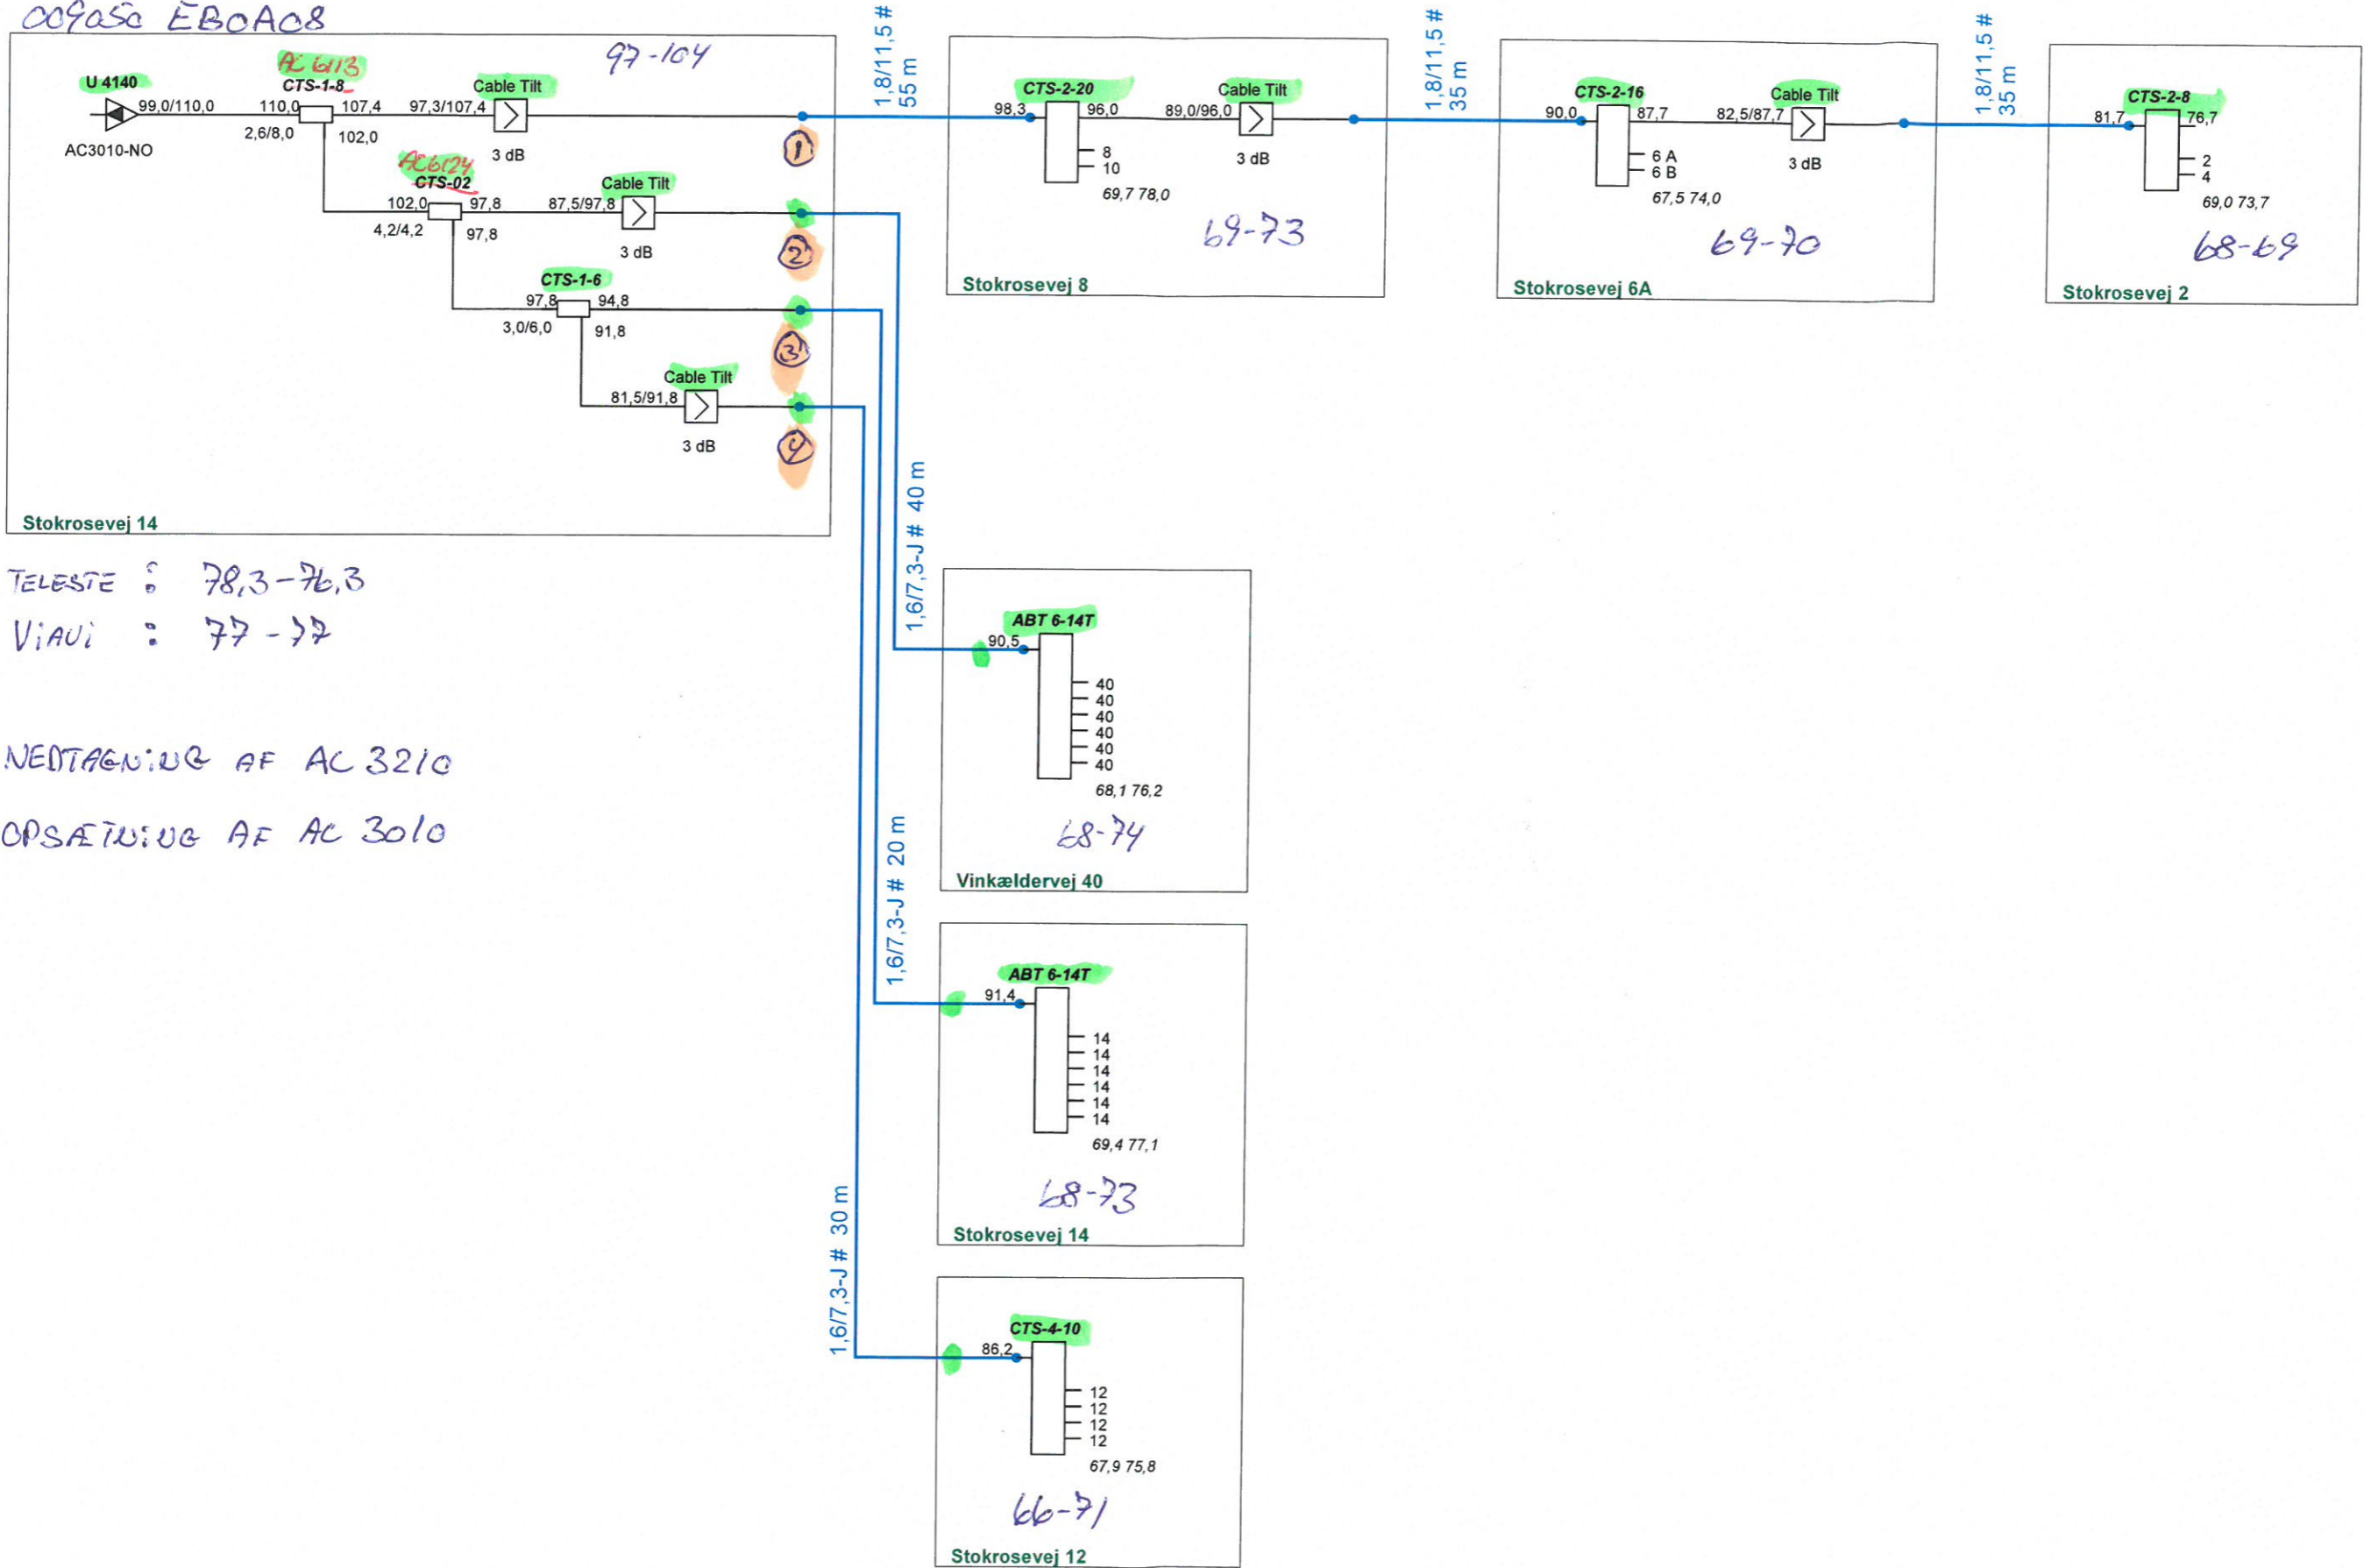

009050 EBOA08

TELESTE : 78,3-76,3

VIAVI : 77-77

NEDTÆNING AF AC 3210

OPSÆTNING AF AC 3010

ProjectName:	Glenten 1218	Frequency:	282 - 1218Mhz
Reference:	RPD 48	Initials:	jph
		Date:	12-12-2023

Glentevejs  
Antennelaug  
Vagtelvej 1-3

Forstærker ID: U 4140

Kabel ID	Type A	Type B	Stiktype	Inderleder	Skærm	Yderkappe
1A		X	3512M-18/11,5	1,8	11,5	
1B						
2A	X		FM 60-15/65	1,7	7,3	10,3
2B						
3A	X		FM 60-15/65	1,7	7,2	10,2
3B						
4A	X		FM 60-15/65	1,7	7,2	10,2
4B						
5A						
5B						
6A						
6B						
7A						
7B						
8A						
8B						
9A						
9B						
10A						
10B						
11A						
11B						
12A						
12B						
13A						
13B						
14A						
14B						

Kabeltype A = Skum/Bamboo dialektikum

Kabeltype B = Masiv dialektikum