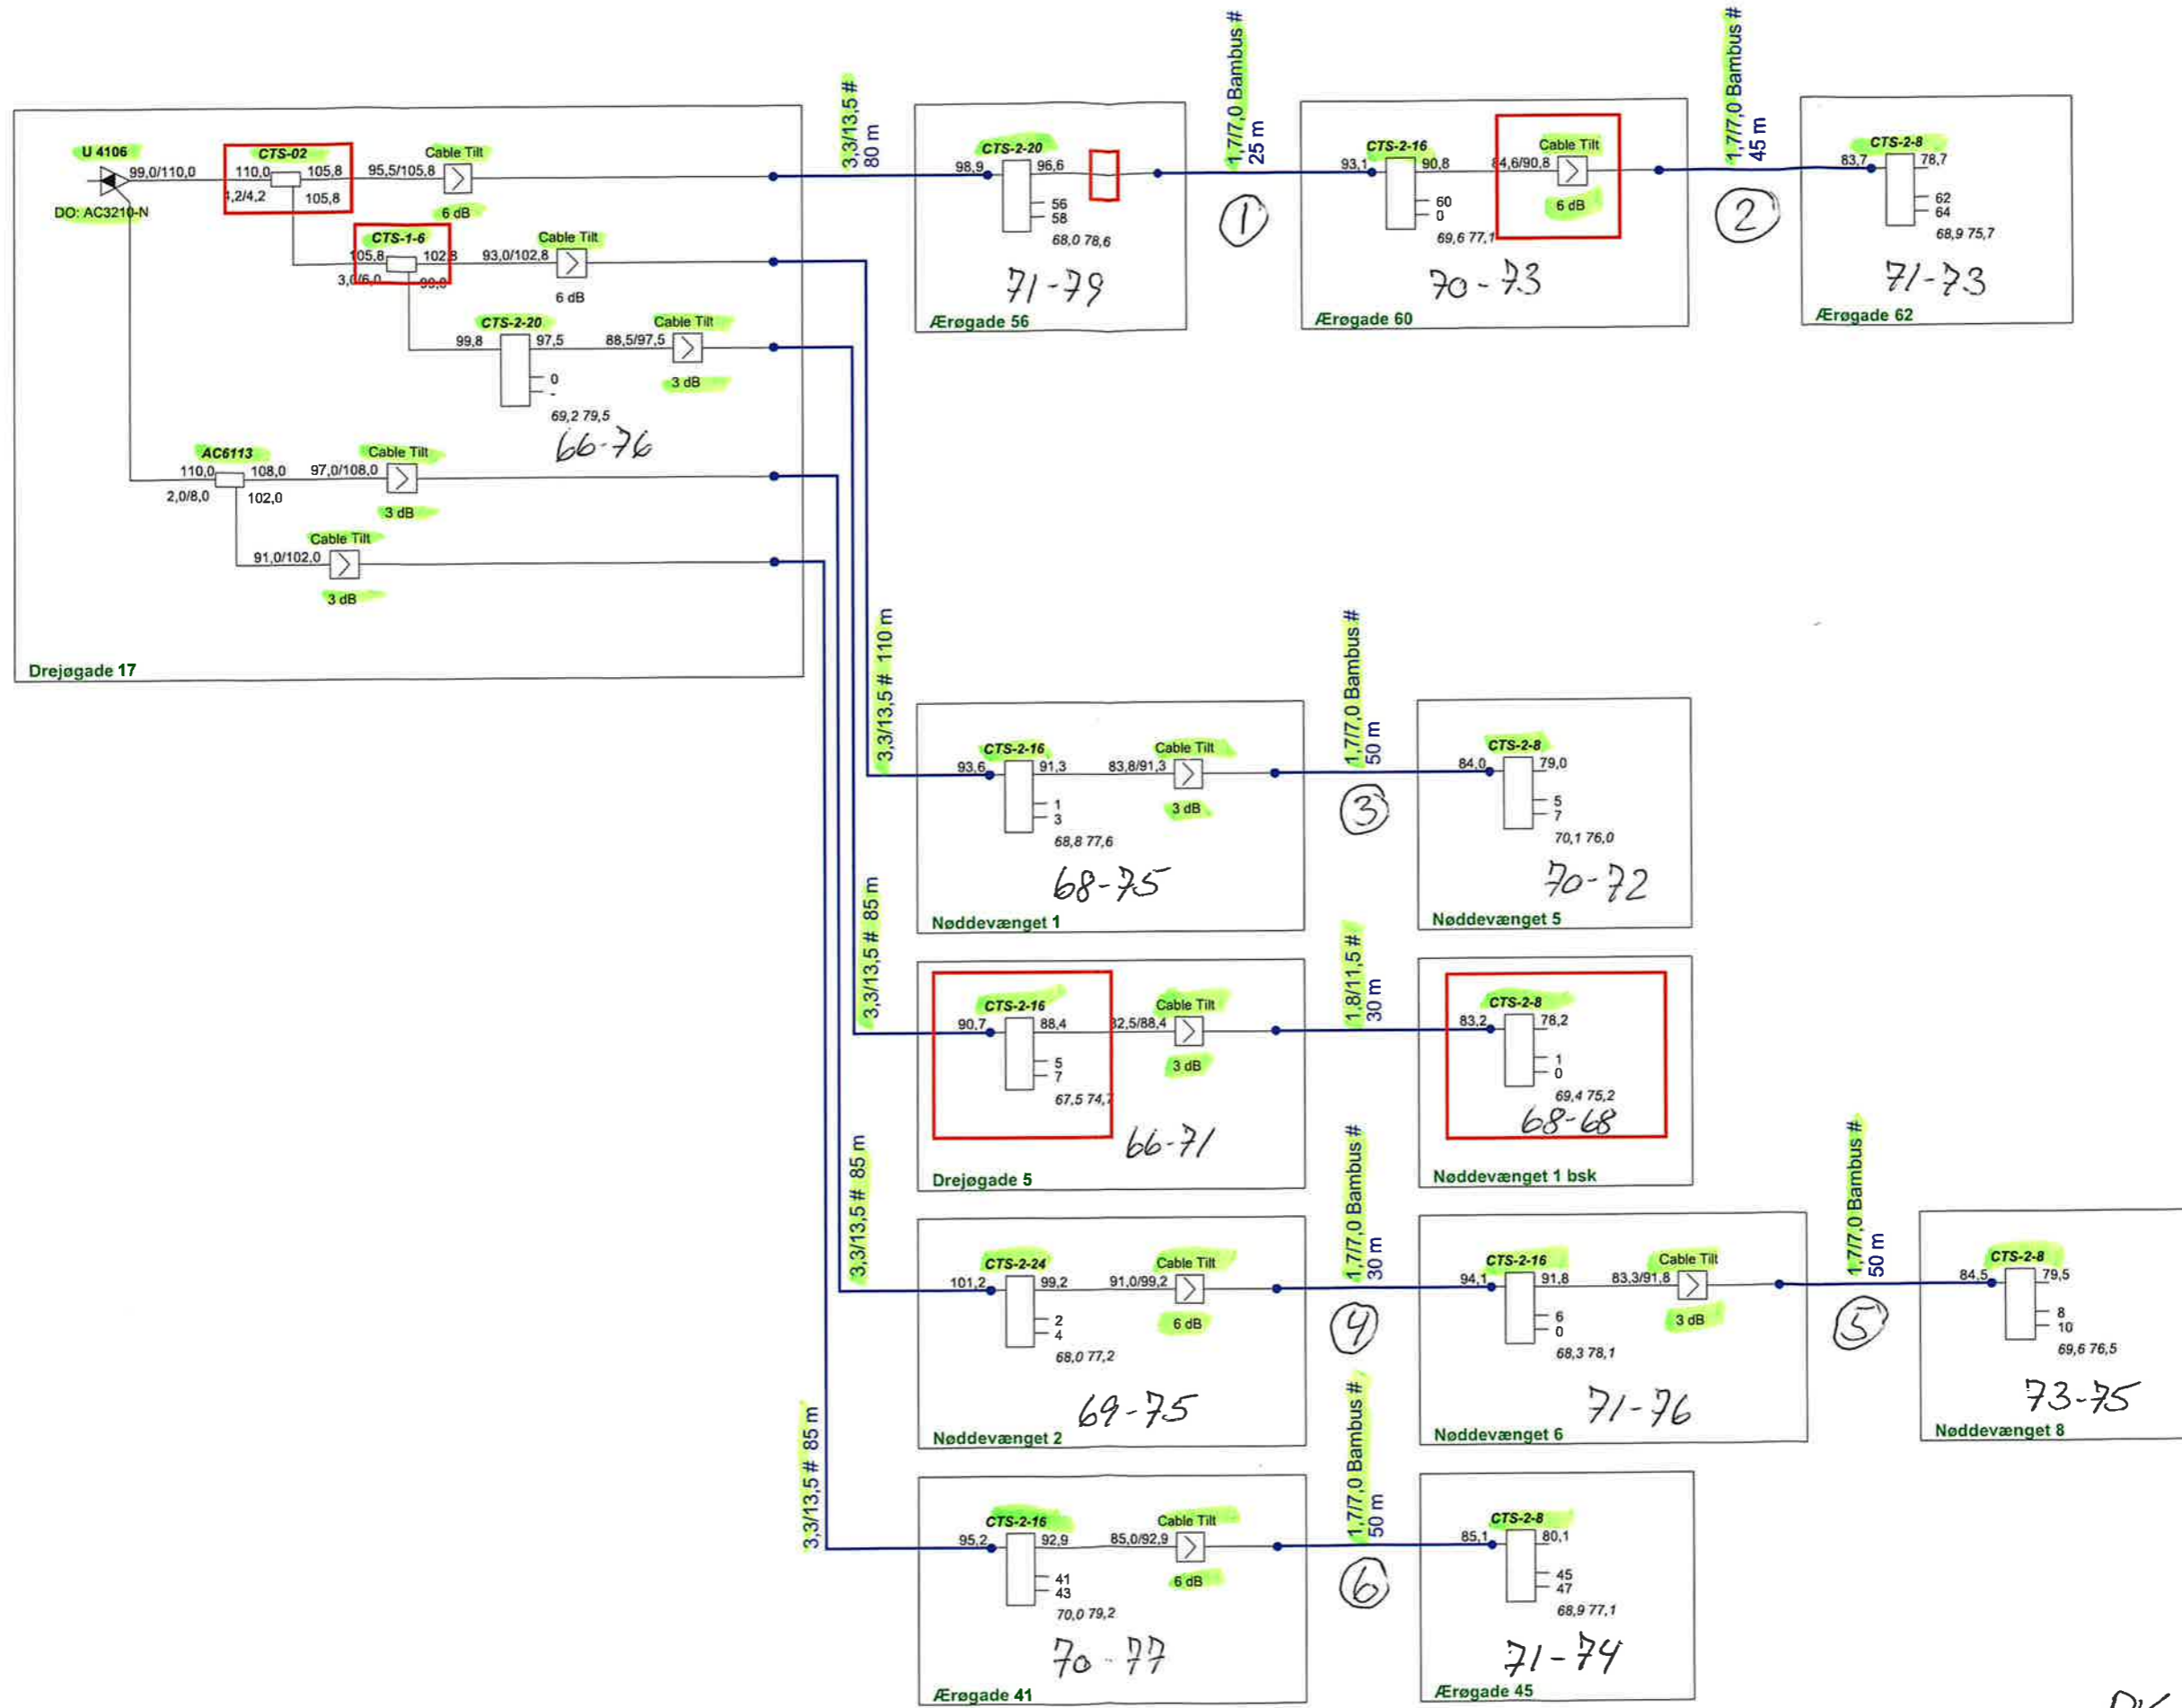

77-80

PVC

ProjectName : Glenten 1218	Glentevejs Antennelaug	Frequency : 282 - 1218Mhz
Reference : RPD 122	Vagtelvej 1-3	Initials : jph
		Date : 26-06-2025

Forstærker ID: U 4106						
Kabel ID	Type A	Type B	Stiktype	Inderleder	Skærm	Yderkappe
1A	X		FM 60 - 15/65	1,7	7,2	10,2
1B						
2A	X		FM 60 - 15/65	1,7	7,2	10,2
2B						
3A	X		FM 60 - 15/65	1,7	7,2	10,2
3B						
4A	X		FM 60 - 15/65	1,7	7,2	10,2
4B						
5A	X		FM 60 - 15/65	1,7	7,2	10,2
5B						
6A	X		FM 60 - 15/65	1,7	7,2	10,2
6B						
7A						
7B						
8A						
8B						
9A						
9B						
10A						
10B						
11A						
11B						
12A						
12B						
13A						
13B						
14A						
14B						

Kabeltype A = Skum/Bamboo dialektikum
Kabeltype B = Masiv dialektikum