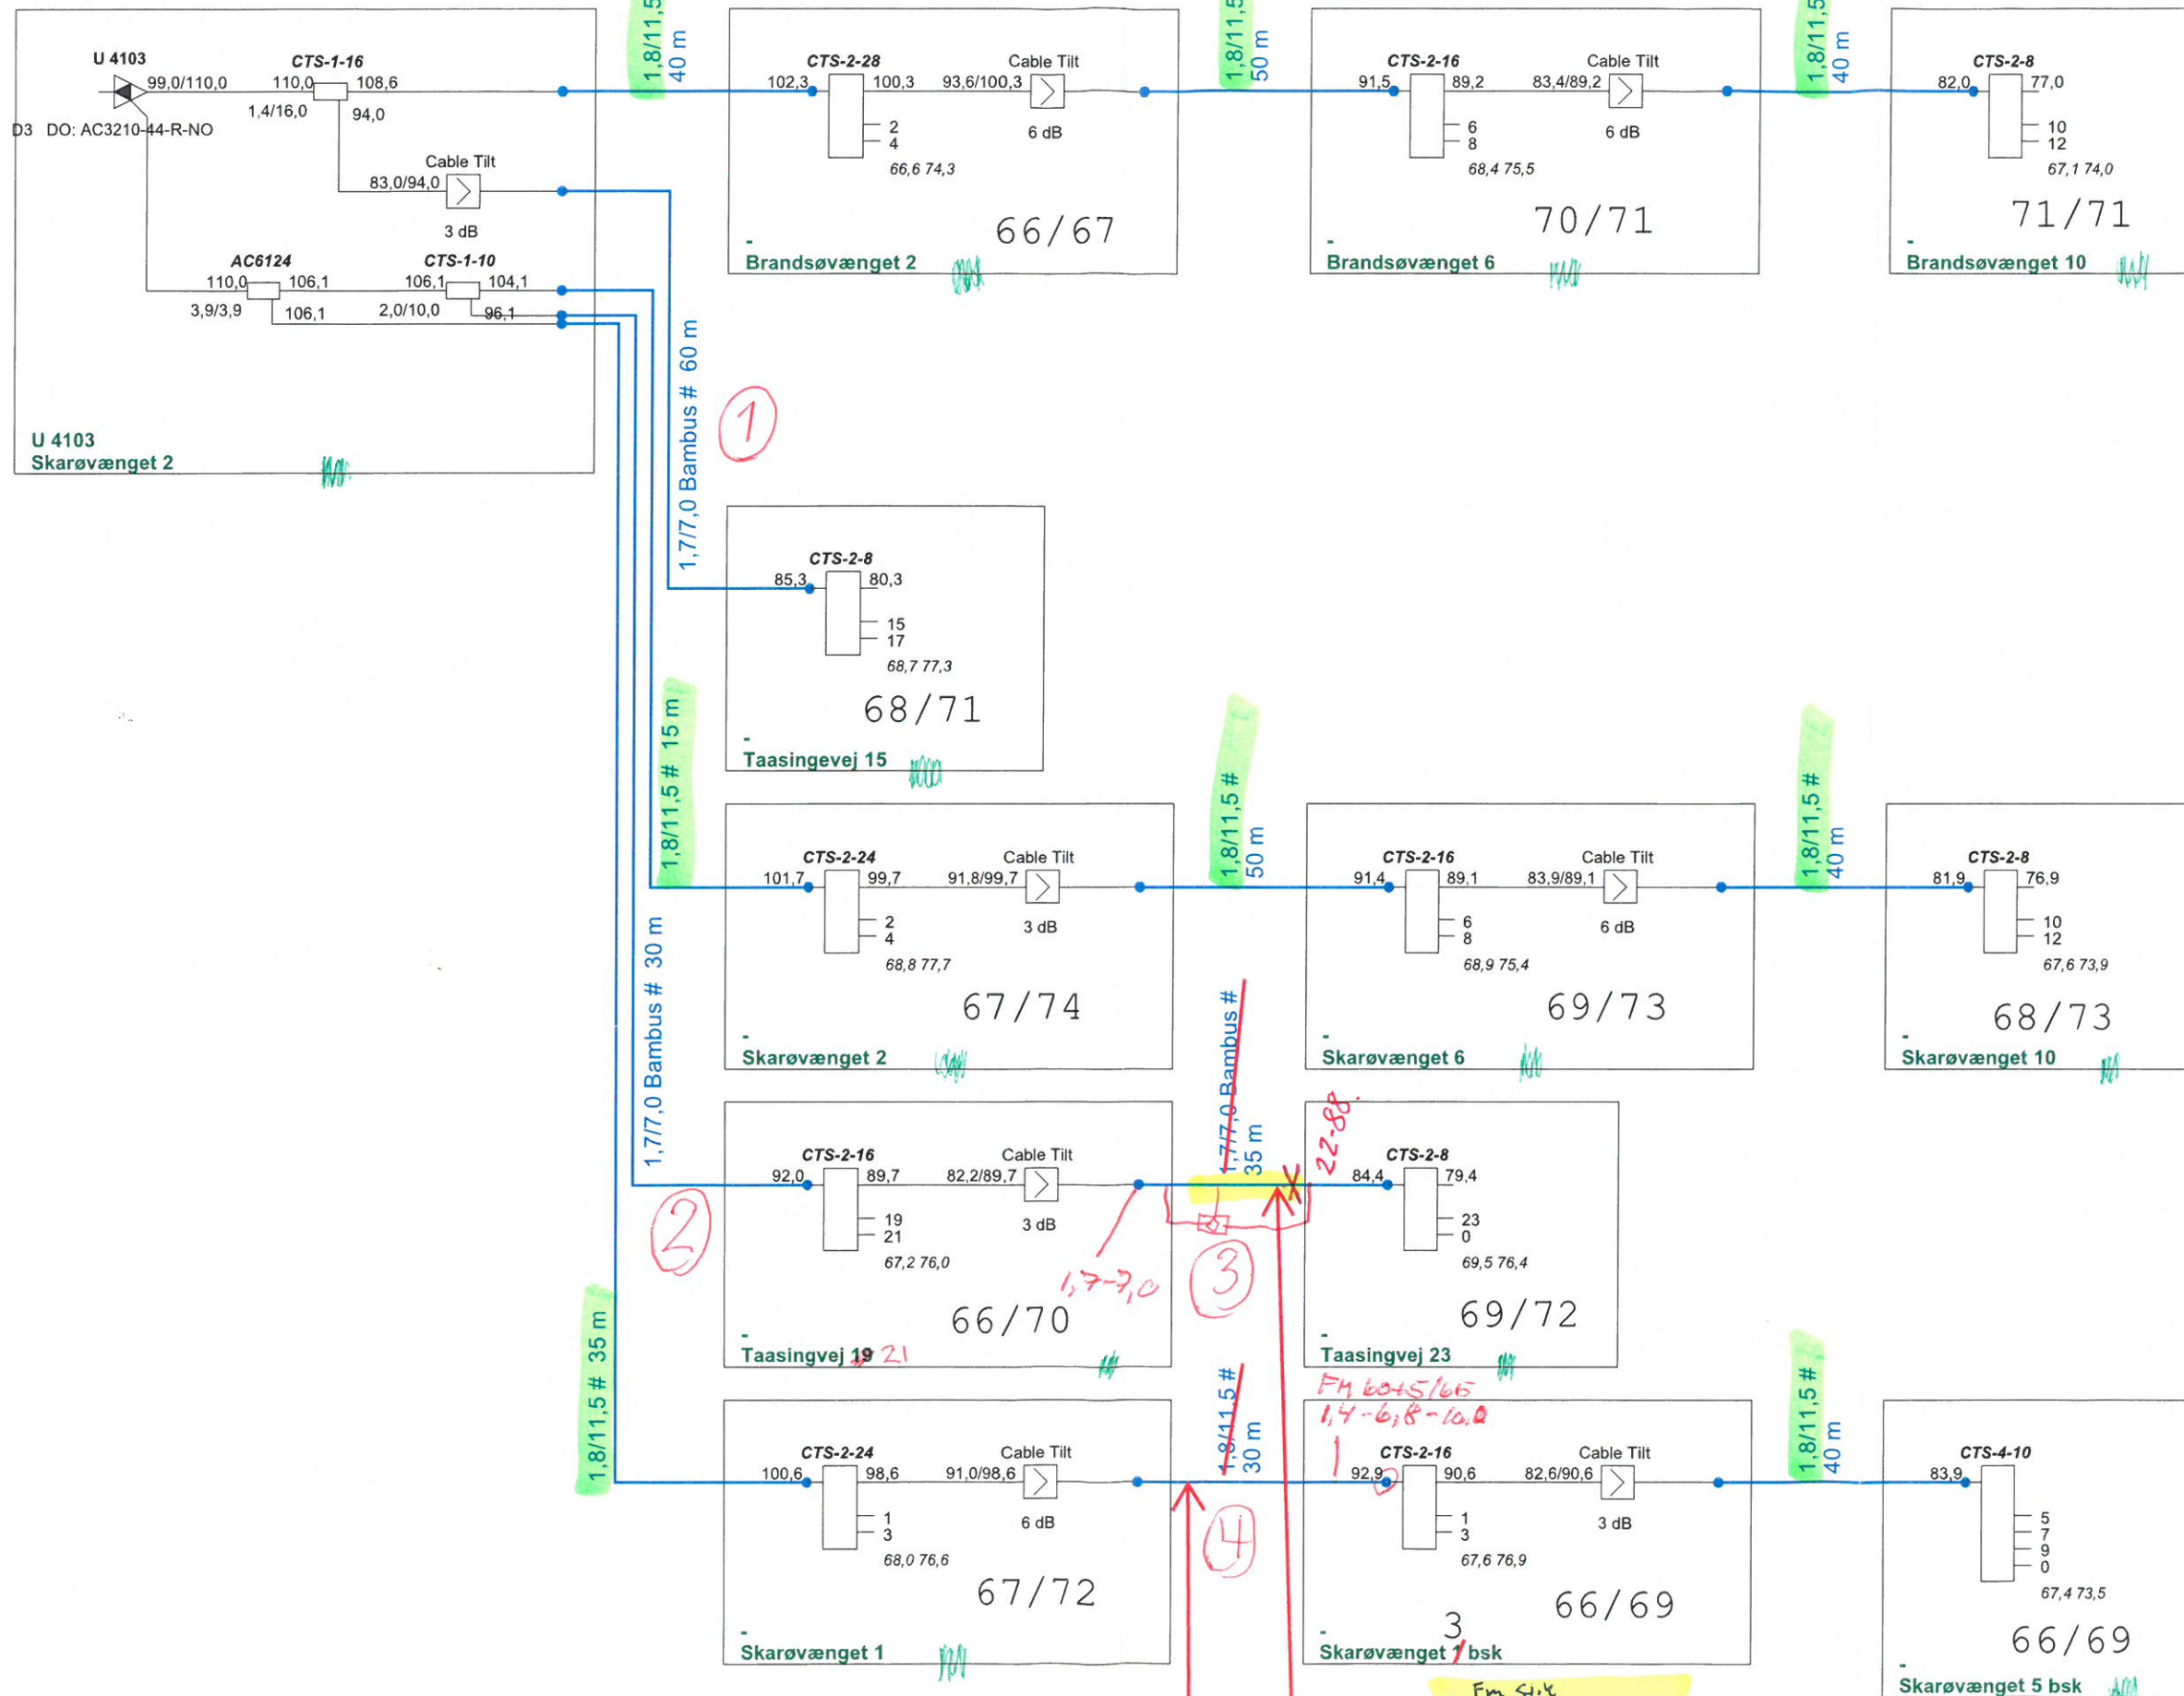

73/71

①

②

③

④

17/70 kabel

16/-24PU  
Tjener HD

ProjectName:	Gienten 1218	Frequency:	282 - 1218Mhz
Reference:	RPD 18	Initials:	jph
		Date:	27-02-2023
		Glentevejs Antennelaug Vagtelvej 1-3	

Forstærker ID: U 4103						
Kabel ID	Type A	Type B	Stiktype	Inderleder	Skærm	Yderkappe
1A	X		Fm 60-15/65	1,6	7,0	10
1B						
2A	X		Fm 60-15/65	1,6	7,0	10
2B						
3A	X		Fm 60-15/65	1,7	7,0	10
3B	X		FM22/88	2,2	8,8	
4A	X		Fm 60-15/65	1,6	7,0	10
4B						
5A						
5B						
6A						
6B						
7A						
7B						
8A						
8B						
9A						
9B						
10A						
10B						
11A						
11B						
12A						
12B						
13A						
13B						
14A						
14B						

Kabeltype A = Skum/Bamboo dialektikum

Kabeltype B = Masiv dialektikum