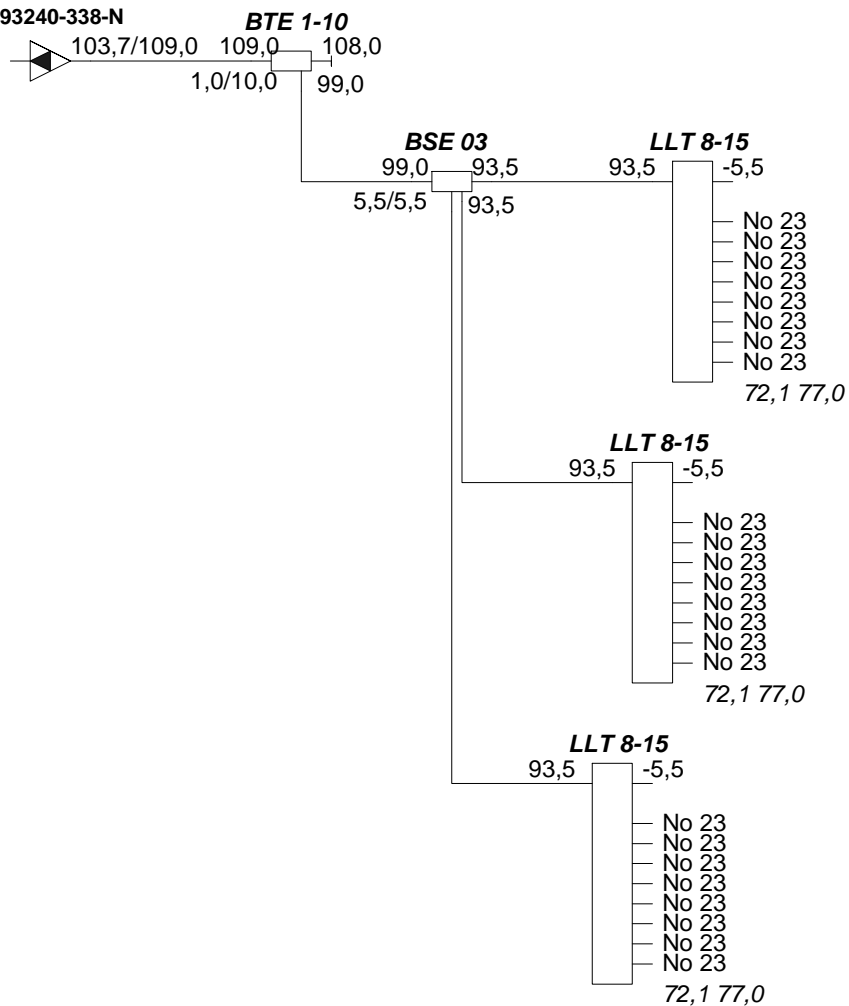

D3 - 93240-338-N

U4080-D3
Pjentedamsgade 23 A-E, kælder

ProjectName :

GAL - ORX 34

Reference :

U4080-D3

ES Kabel TV
Egegårdsvej 3

5260 Odense S

Frequency :

175 - 860Mhz

Initials :

TSJ

Date :

05-05-2015