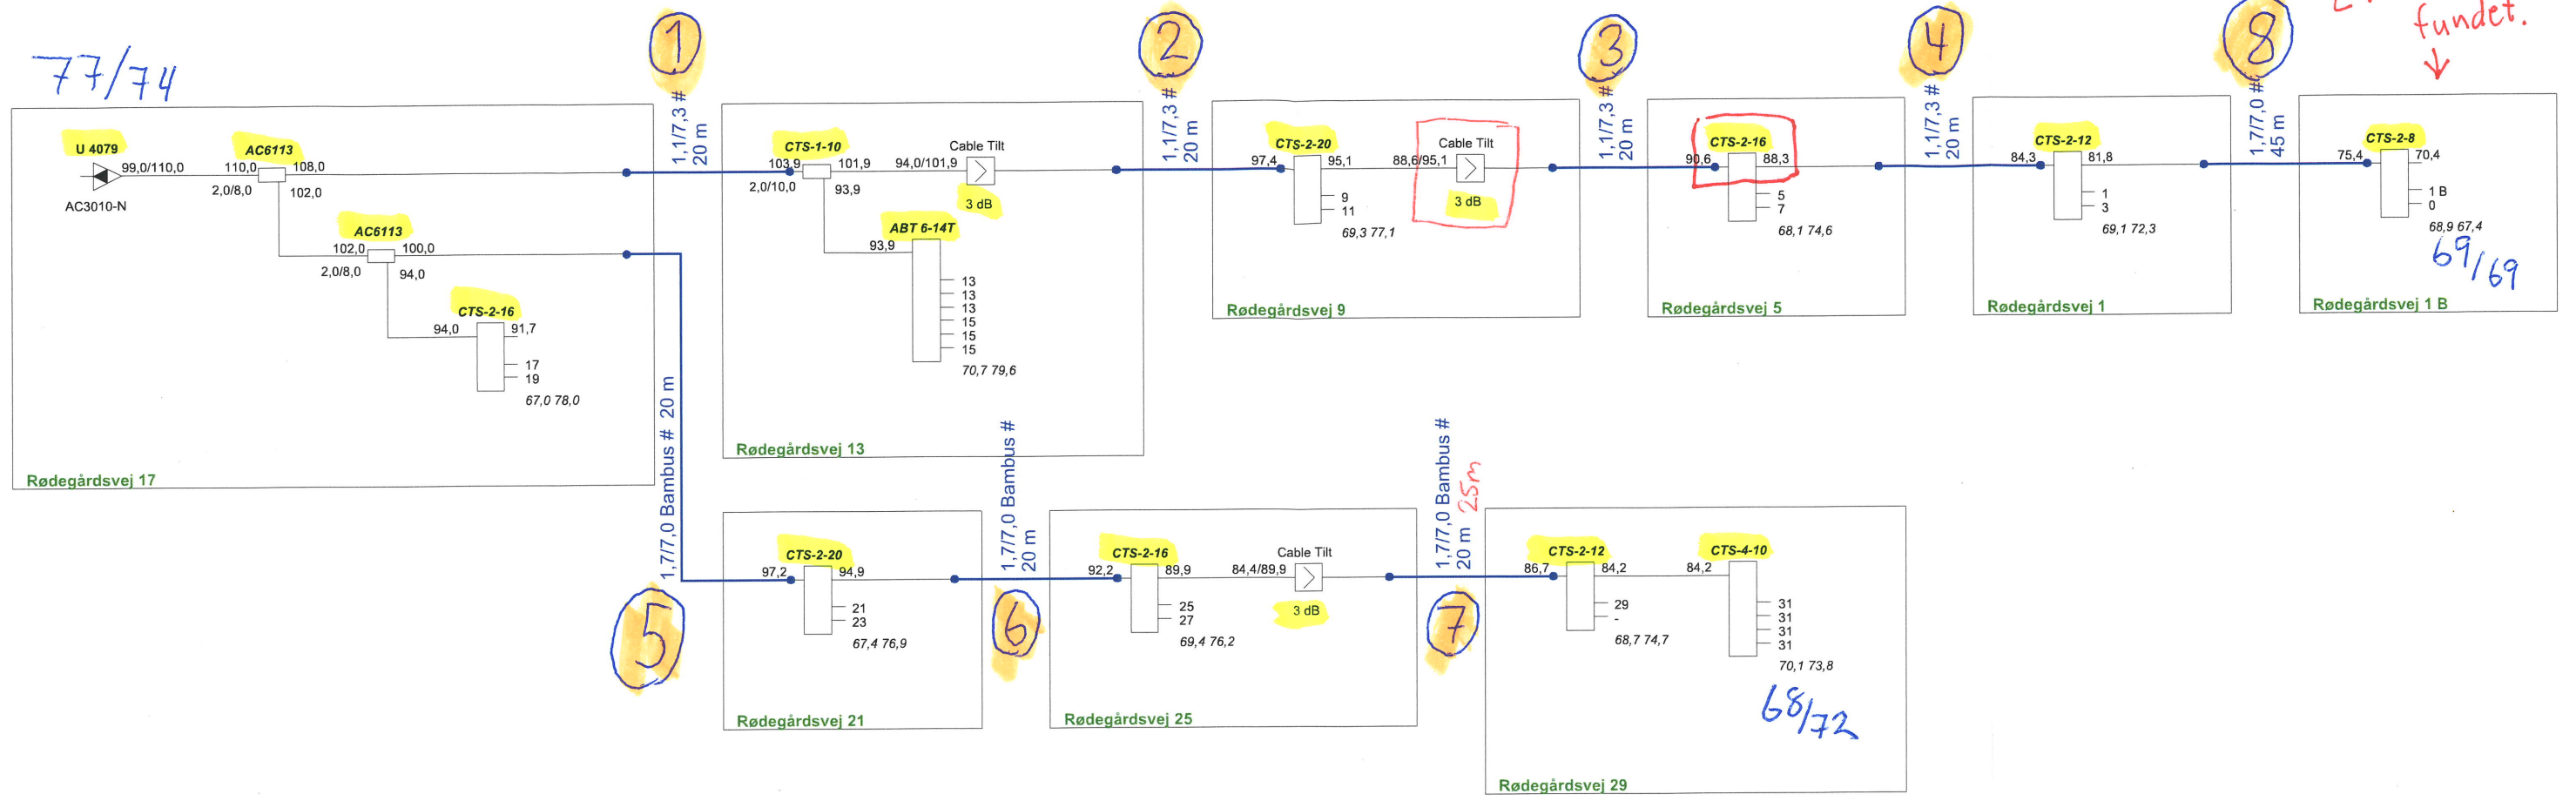

77/74

EKSTRA Skab fundet.
↓

H.O

ProjectName : Glenten 1218	Glentevejs Antennelaug	Frequency : 282 - 1218Mhz
Reference : RPD 99	Vagtelvej 1-3	Initials : jph
		Date : 20-02-2025

Forstærker ID: V 4079

Kabel ID	Type A	Type B	Stiktype	Inderleder	Skærm	Yderkappe
1A		X	TL244	1,1	7,5	10,4
1B						
2A		X	TL244	1,1	7,5	10,5
2B						
3A		X	TL244	1,1	7,5	10,4
3B						
4A		X	TL244	1,1	7,5	10,4
4B						
5A	X		Fm 60-15/65	1,7	7,1	10,1
5B						
6A	X		Fm 60-15/65	1,7	7,1	10,1
6B						
7A	X		Fm 60-15/65	1,7	7,0	10
7B						
8A	X		TL232	1,6	7,3	9,5
8B						
9A						
9B						
10A						
10B						
11A						
11B						
12A						
12B						
13A						
13B						
14A						
14B						

Kabeltype A = Skum/Bamboo dialektikum

Kabeltype B = Masiv dialektikum