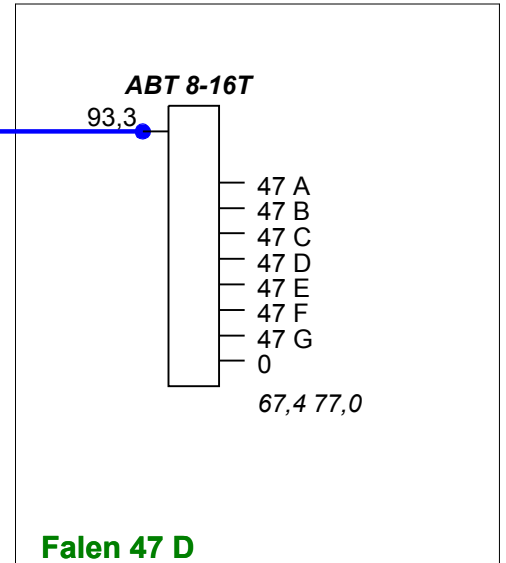

2,2/8,8 # 25 m

ProjectName :	Glentevejs Antennelaug	Frequency :
Glenten 1218		282 - 1218Mhz
Reference :	Vagtelvej 1-3	Initials :
RPD 22		jph
		Date :
		16-08-2023