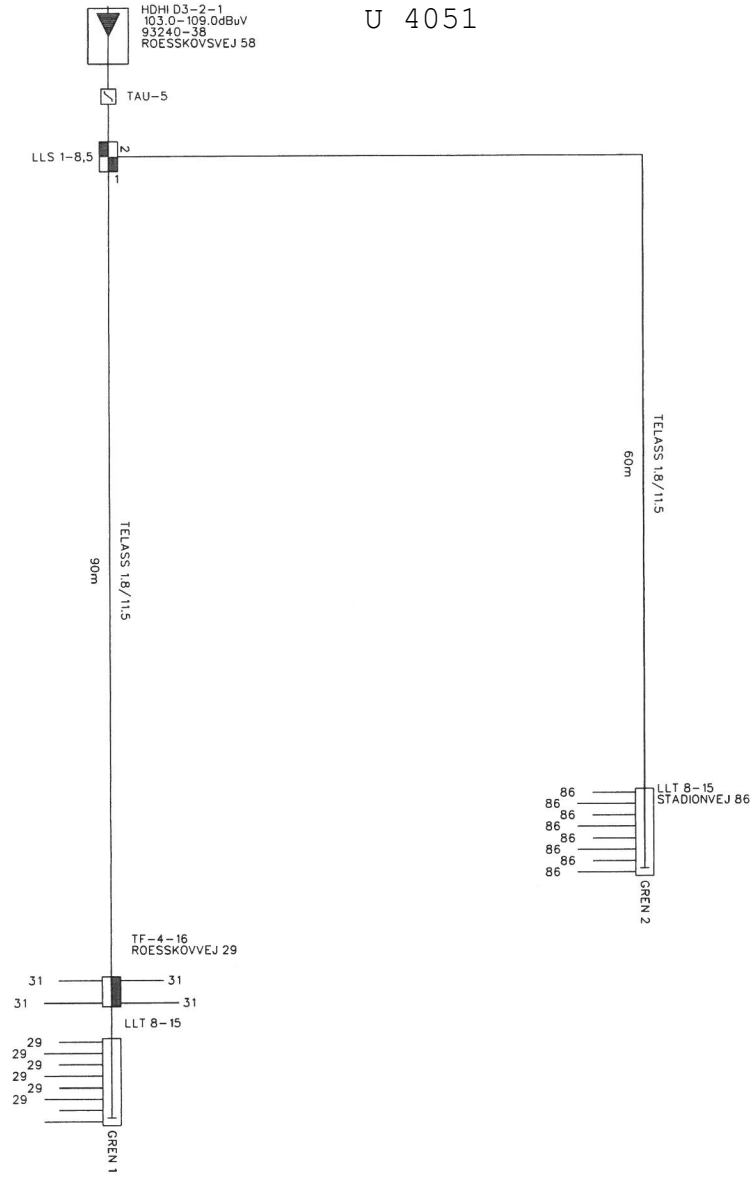

U 4051

Canal Digital Kabel-TV

Egelundsvej 18

5260 Odense S

Rev. 11.09.08 JPH

Rev. 11.02.09 JPH

Rev. 16.09.10 JPH

BLOKDIAGRAM FÆLLESANTENNEANLÆG

SAG.: 5100 GLENTEVEJEN

PROJEKT.: HDHI D3-2
ROESSKOVVEJ 29
ROESSKOVVEJ 31
STADIONVEJ 86