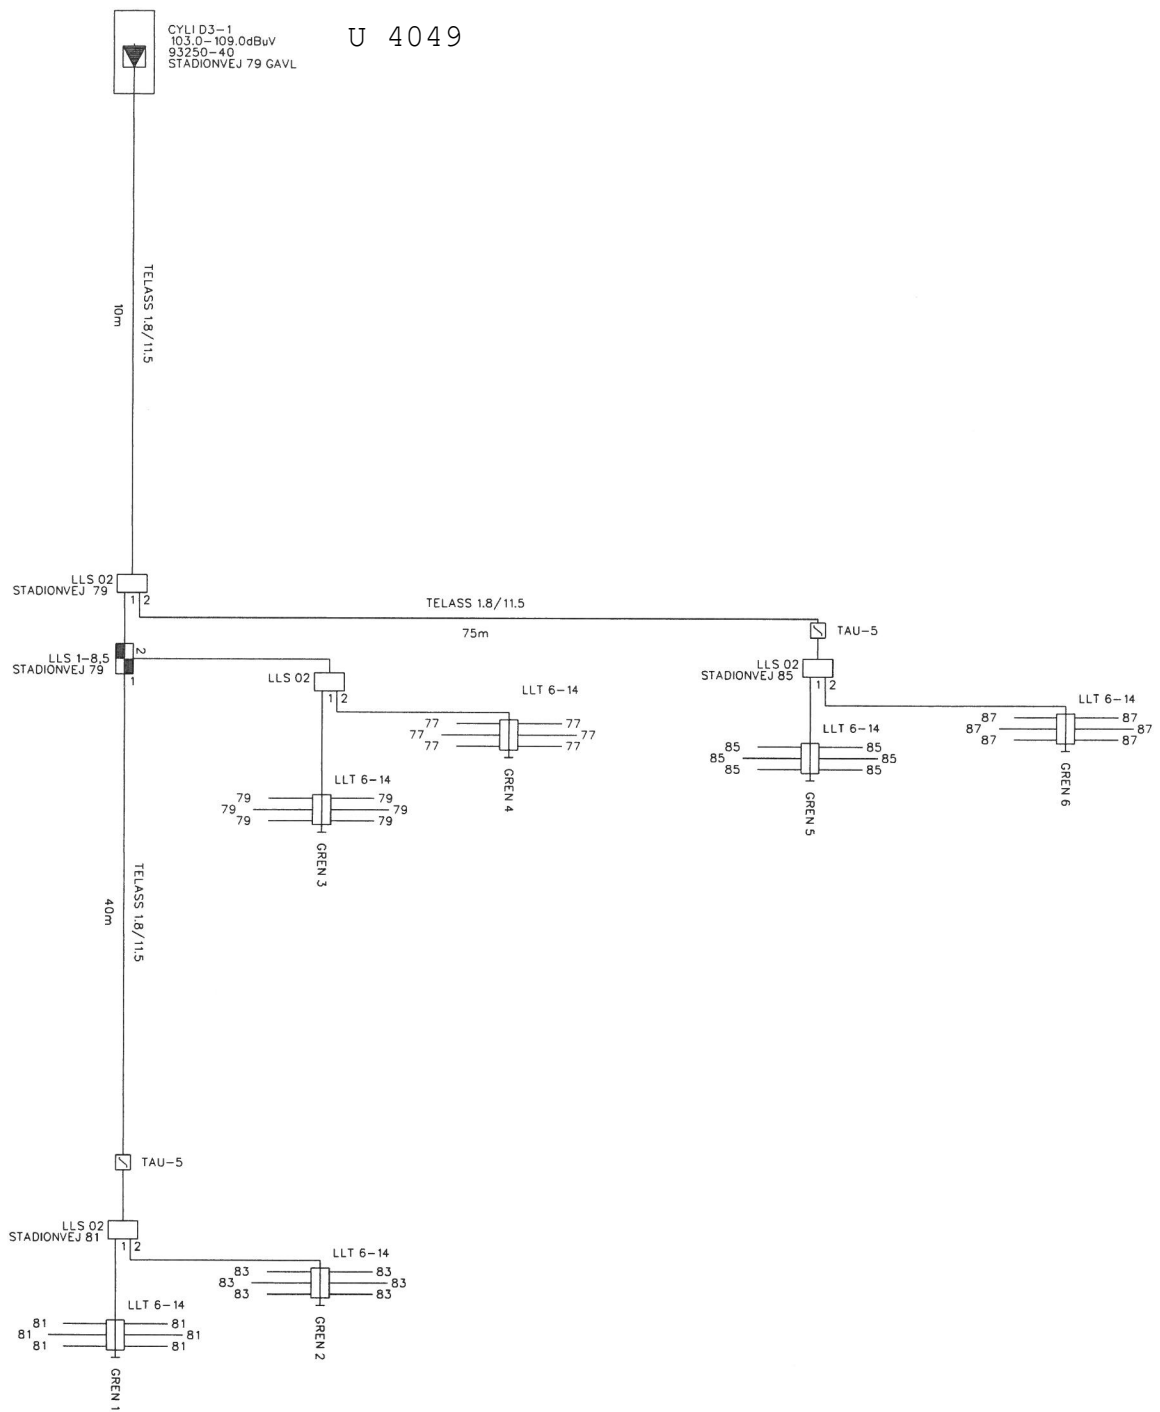

CYLI D3-1  
 103,0-109,0dBuV  
 93250-40  
 STADIONVEJ 79 GAVL

U 4049

Canal Digital Kabel-TV

Egelundsvej 18

5260 Odense S

Rev. 11.09.08 JPH Rev. 27.10.08 JPH

BLOKDIAGRAM FÆLLESANTENNEANLÆG

SAG.: 5100 GLENTEVEJEN

PROJEKT.: CYLI D3  
 STADIONVEJ 77-87