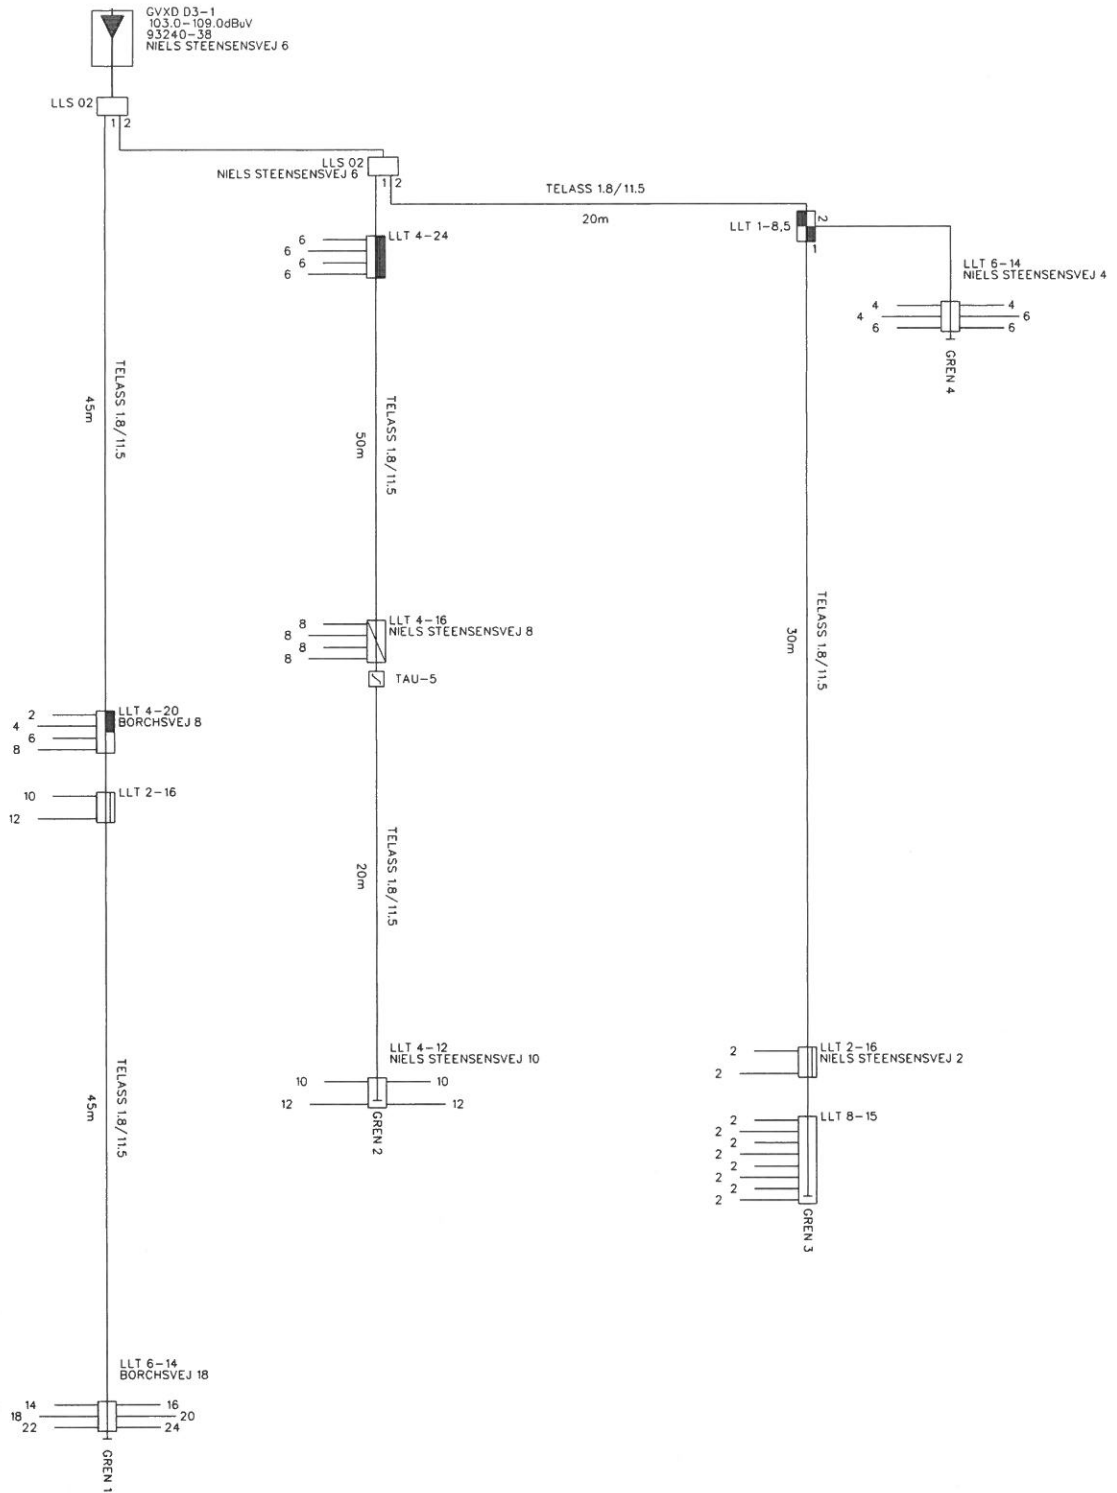

U 4046

<p>Canal Digital Kabel-TV Egelundsvej 18 5260 Odense S Rev. 09.09.08 JPH Rev. 20.10.08 JPH Rev. 16.09.10 JPH</p>	<p>BLOKDIAGRAM FÆLLESANTENNEANLÆG SAG.: 5100 GLENTEVEJEN PROJEKT.: GVXD D3 BØRCHSVEJ 2, 10-12 NIELS STEENSENSVEJ 2-24</p>
---	---