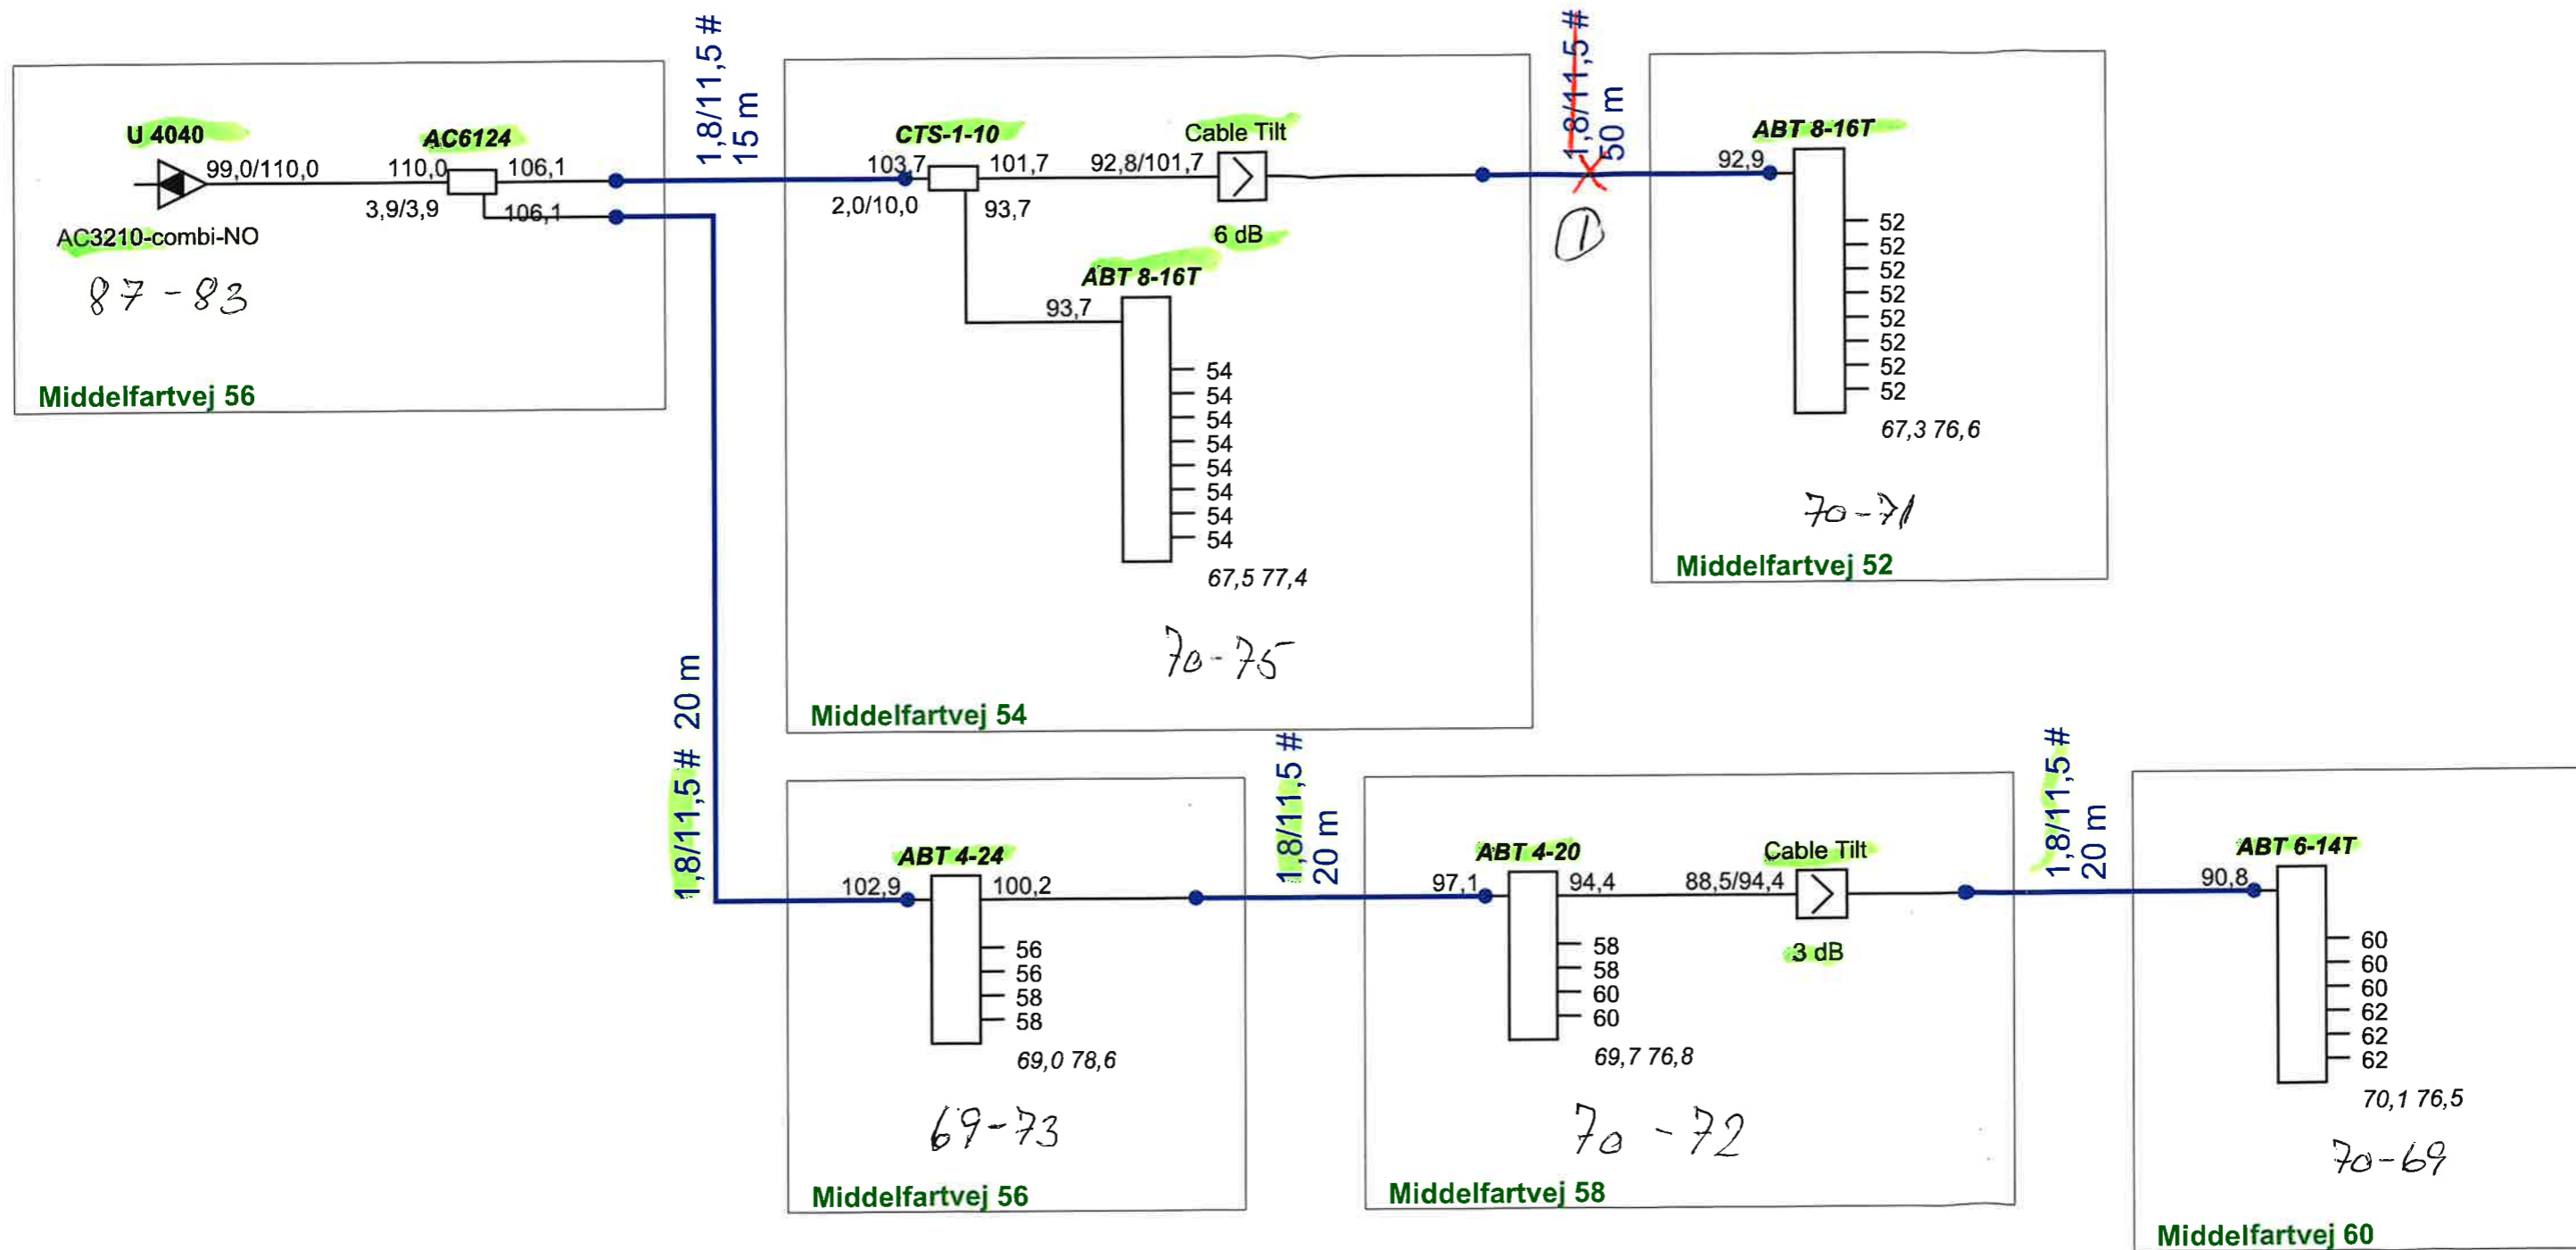

Forstærker ID: U 4040						
Kabel ID	Type A	Type B	Stiktype	Inderleder	Skærm	Yderkappe
1A		X	FM-TL 244	1,1	7,5	10,6
1B	X		7 mm STILLEDNING			
2A						
2B						
3A						
3B						
4A						
4B						
5A						
5B						
6A						
6B						
7A						
7B						
8A						
8B						
9A						
9B						
10A						
10B						
11A						
11B						
12A						
12B						
13A						
13B						
14A						
14B						

Kabeltype A = Skum/Bamboo dialektikum

Kabeltype B = Masiv dialektikum

ProjectName :	Glenten 1218	Glentevejs Antennelaug	Frequency :	282 - 1218Mhz
Reference :			RPD 24	Vagtelvej 1-3
			Date :	09-01-2026