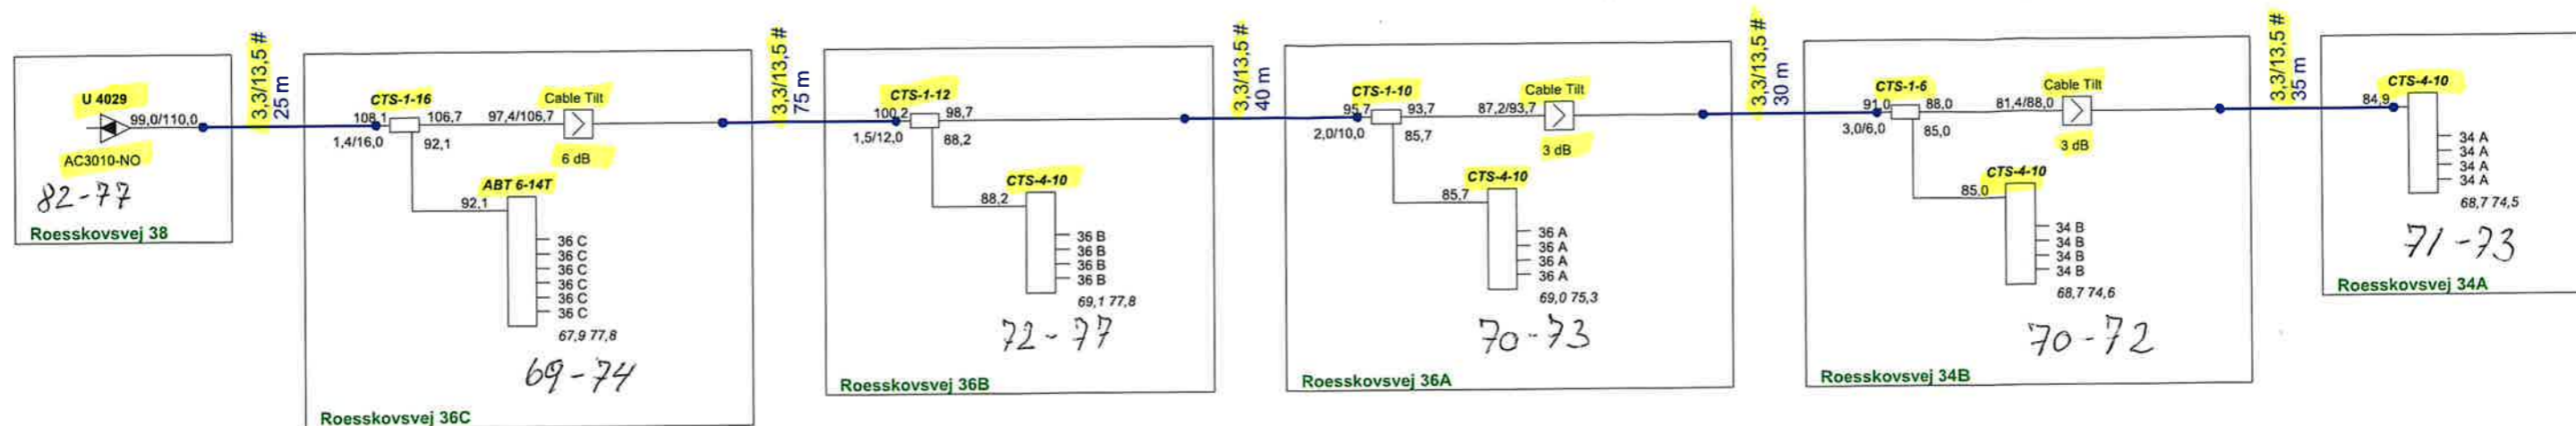

Er ombygget, men checkes mht stik og mellemkabler.

ProjectName : <b>Glenten 1218</b>	Glentevejs Antennelaug Vagtelvej 1-3	Frequency : 282 - 1218Mhz
Reference : RPD 86		Initials : jph
		Date : 04-11-2024