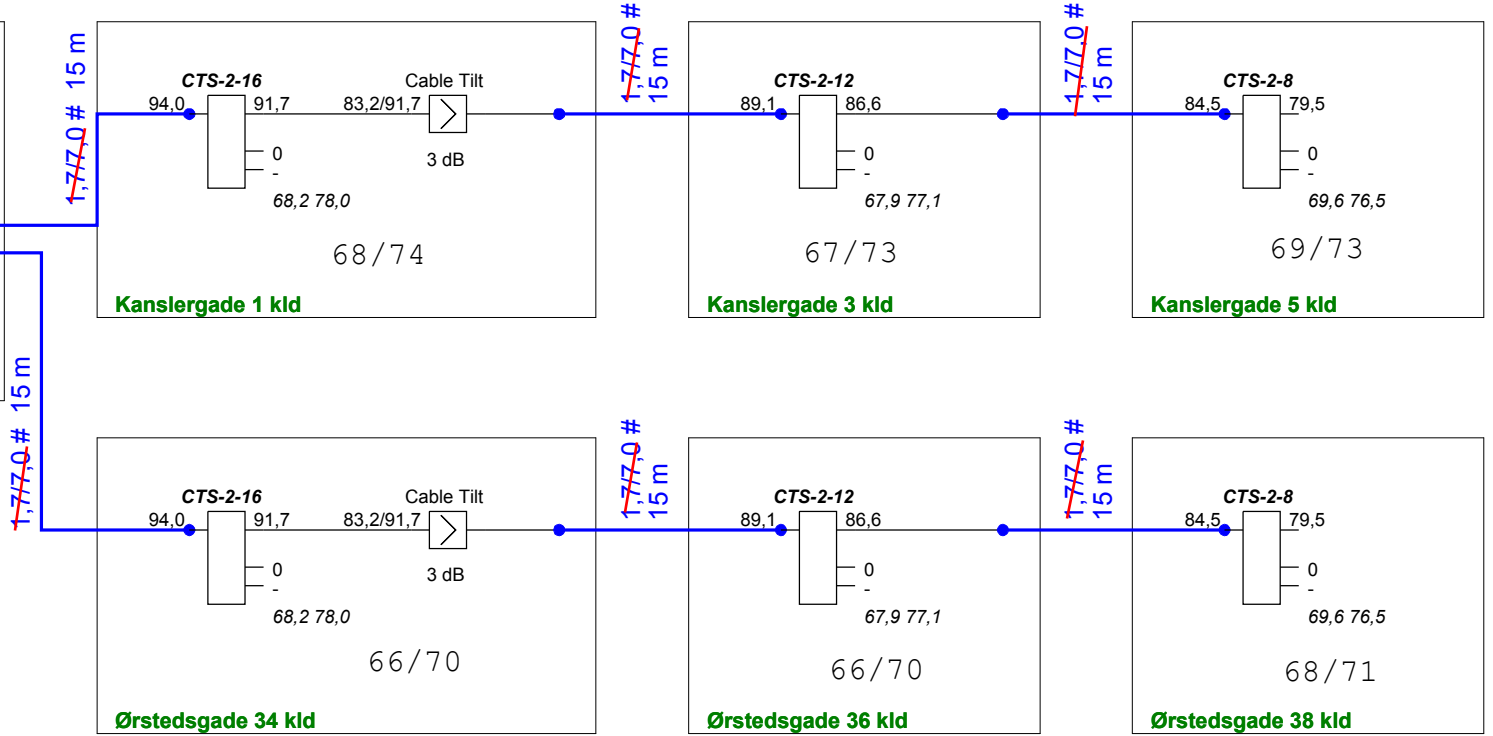

Alle 17/70 kabler er  
15/65 60 ohm/bamboo 6

ProjectName :	<b>Glentevejs Antennelaug</b>	Frequency :
<b>Glenten 1218</b>		282 - 1218Mhz
Reference :	Vagtelvej 1-3	Initials :
RPD 22		jph
		Date :
		16-08-2023