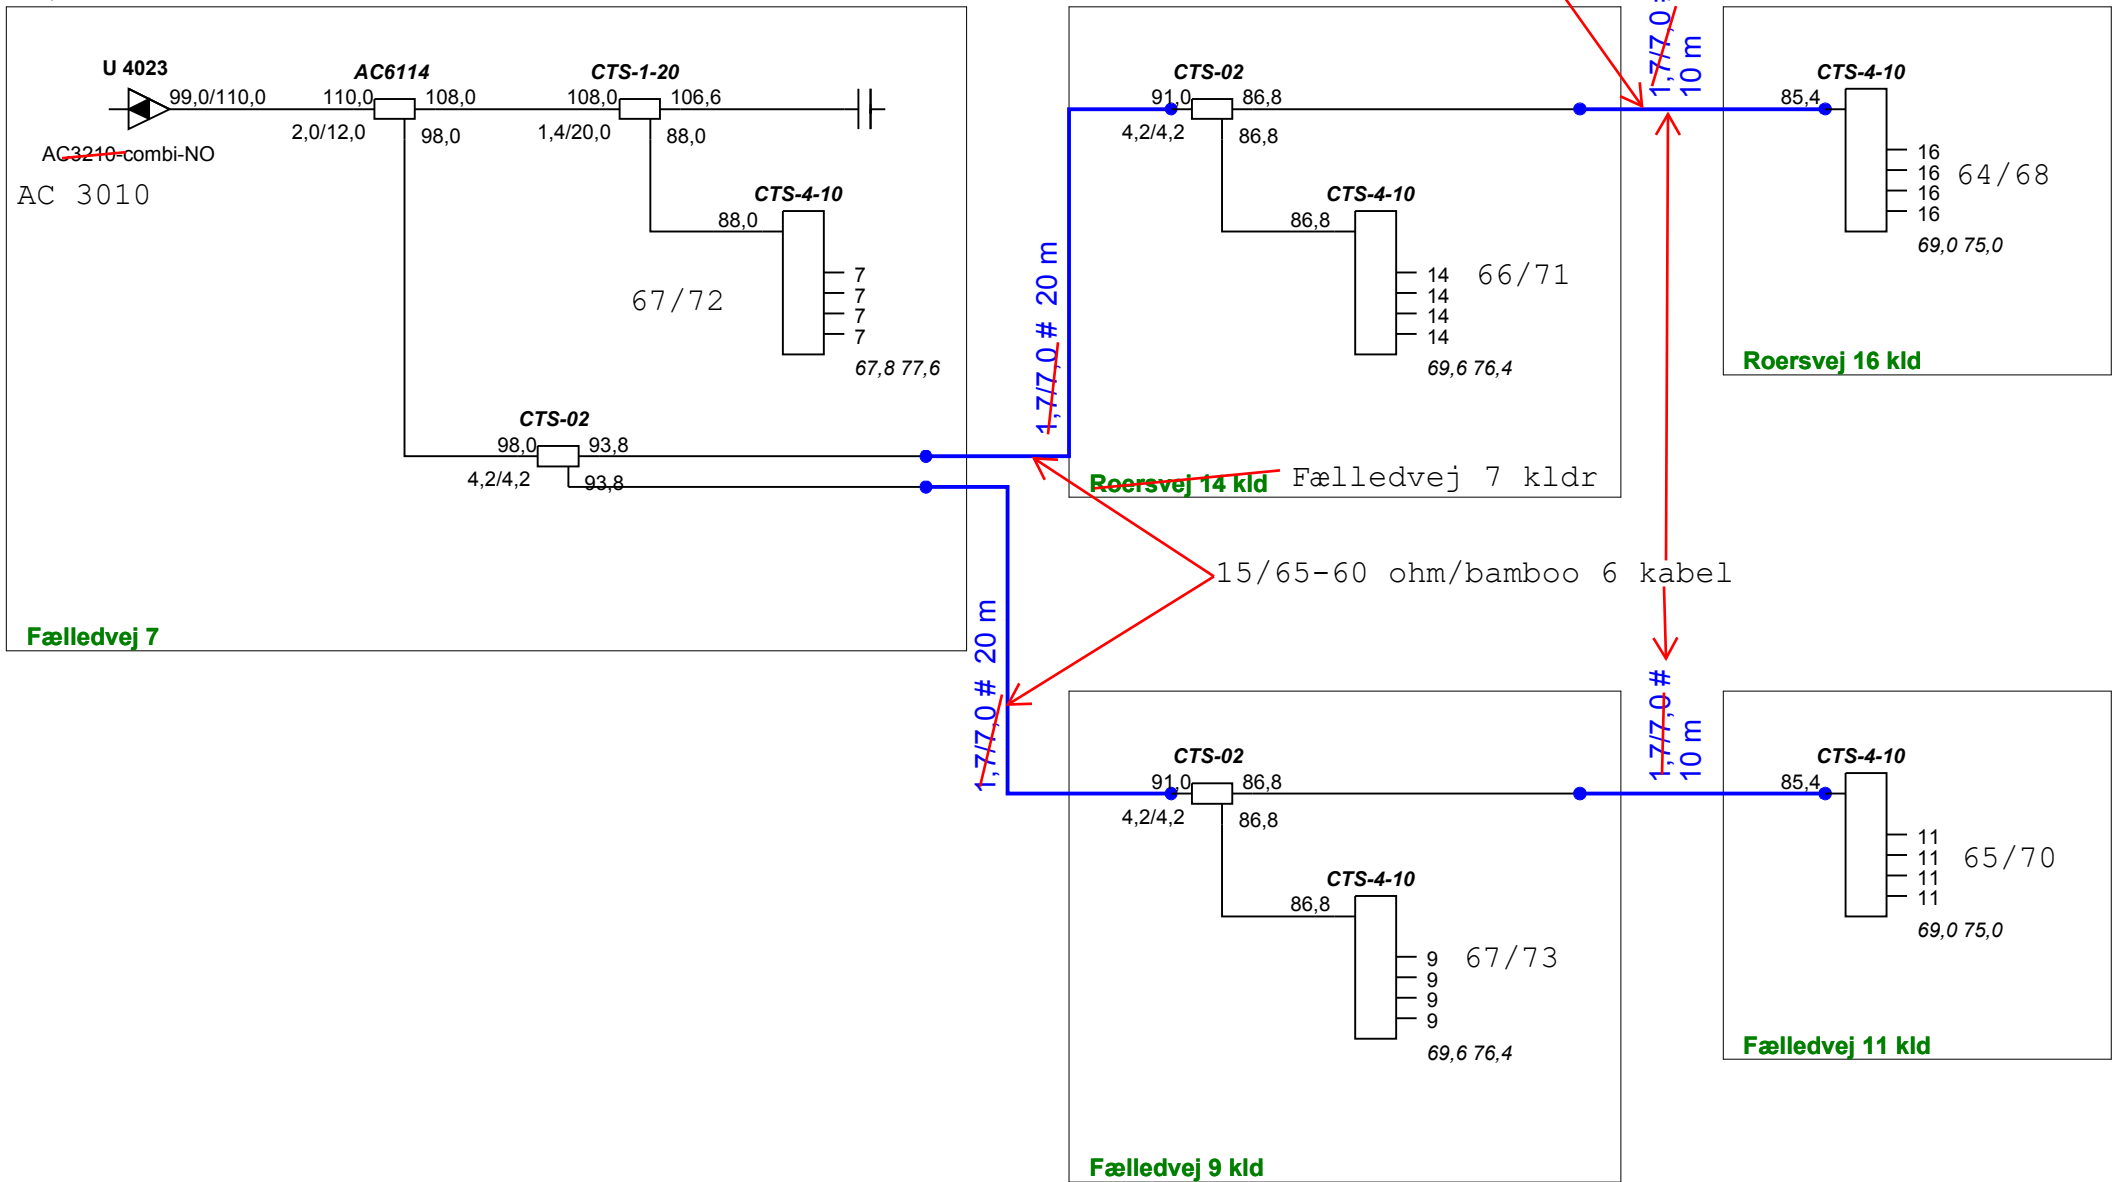

der sidder en samling på dette kabel placeret på Roersvej 14 i kldr

69/72

ProjectName :	<b>Glenten 1218</b>	Glentevejs Antennelaug Vagtelvej 1-3	Frequency :	282 - 1218Mhz
Reference :			RPD 22	Initials :
			Date :	15-08-2023