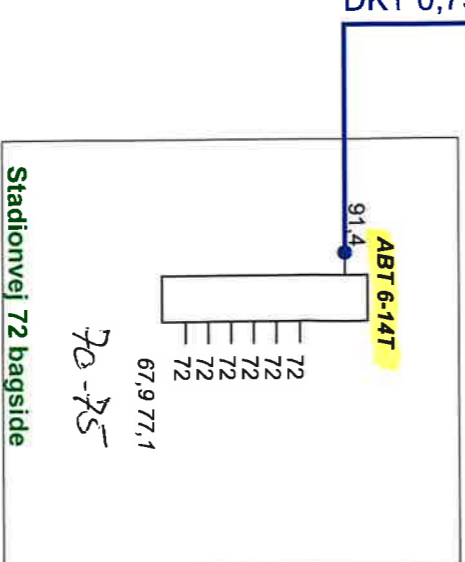

Stadionvej 72 bagsiden

ProjectName : Glenten 1218		Frequency : 282 - 1218MHz	
Reference : RPD 86		Initials : jph	
Glentevejs Antennelaug Vagtvej 1-3		Date : 11-02-2026	