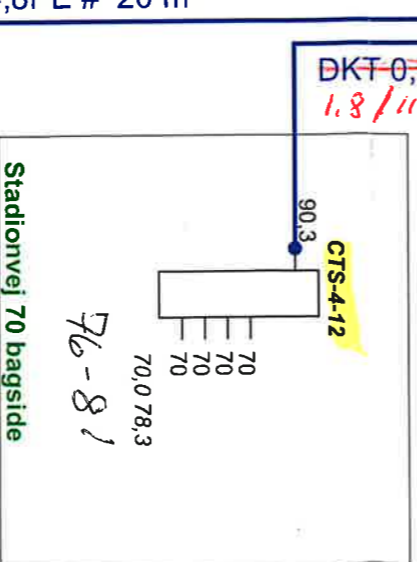

Stadionvej 72 bagsiden

ProjectName : Glenten 1218		Frequency : 282 - 1218MHz	
Reference : RPD 86		Initials : jph	
Glentevejs Antennelaug Vagtvej 1-3		Date : 11-02-2026	