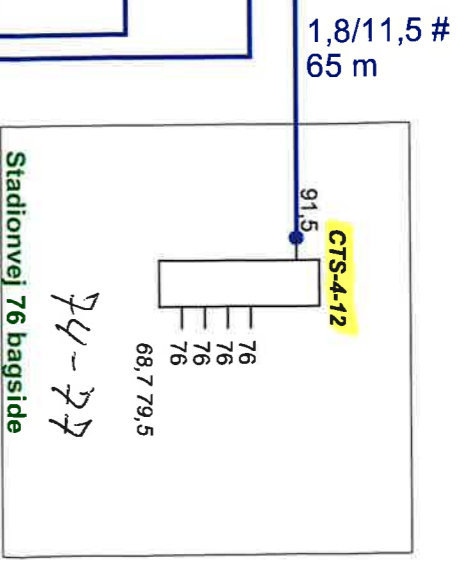

Stadionvej 72 bagsiden

ProjectName : Glenten 1218		Frequency : 282 - 1218MHz	
Reference : RPD 86		Initials : jph	
Glentevejs Antennelaug Vagtvej 1-3		Date : 11-02-2026	