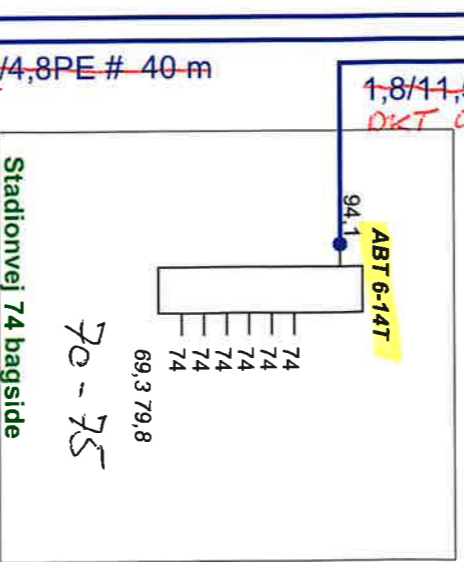

Stadionvej 72 bagsiden

ProjectName : Glenten 1218		Frequency : 282 - 1218MHz	
Reference : RPD 86		Initials : jph	
Glentevejs Antennelaug Vagtvej 1-3		Date : 11-02-2026	