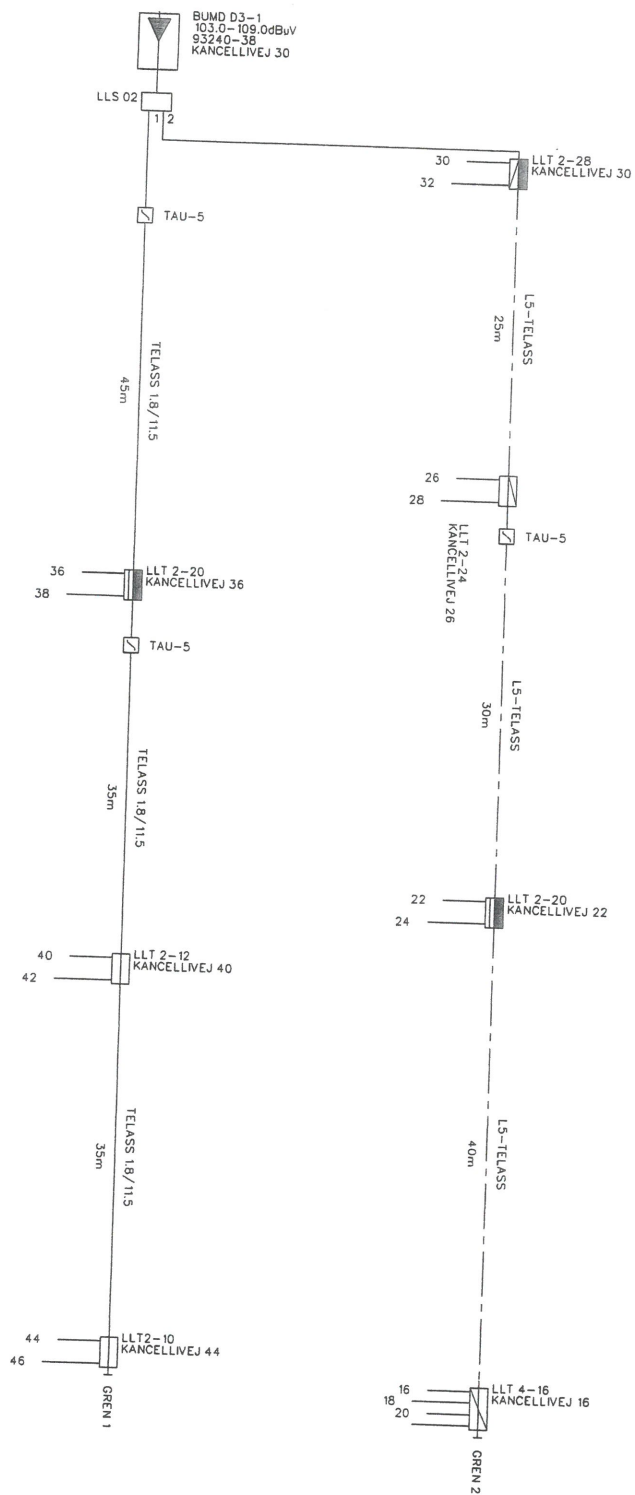

D3

Canal Digital Kabel-TV	BLOKDIAGRAM FÆLLESANTENNEANLÆG
Egelundsvej 18	SAG.: 5100 GLENTEVEJEN
5260 Odense S	PROJEKT.: BUMD D3 KANCELLEVEJ 16-18, 22-32, 36-46
Rev. 05.09.08 JPH Rev. 16.09.08 JPH Rev. 29.09.08 JPH	04017