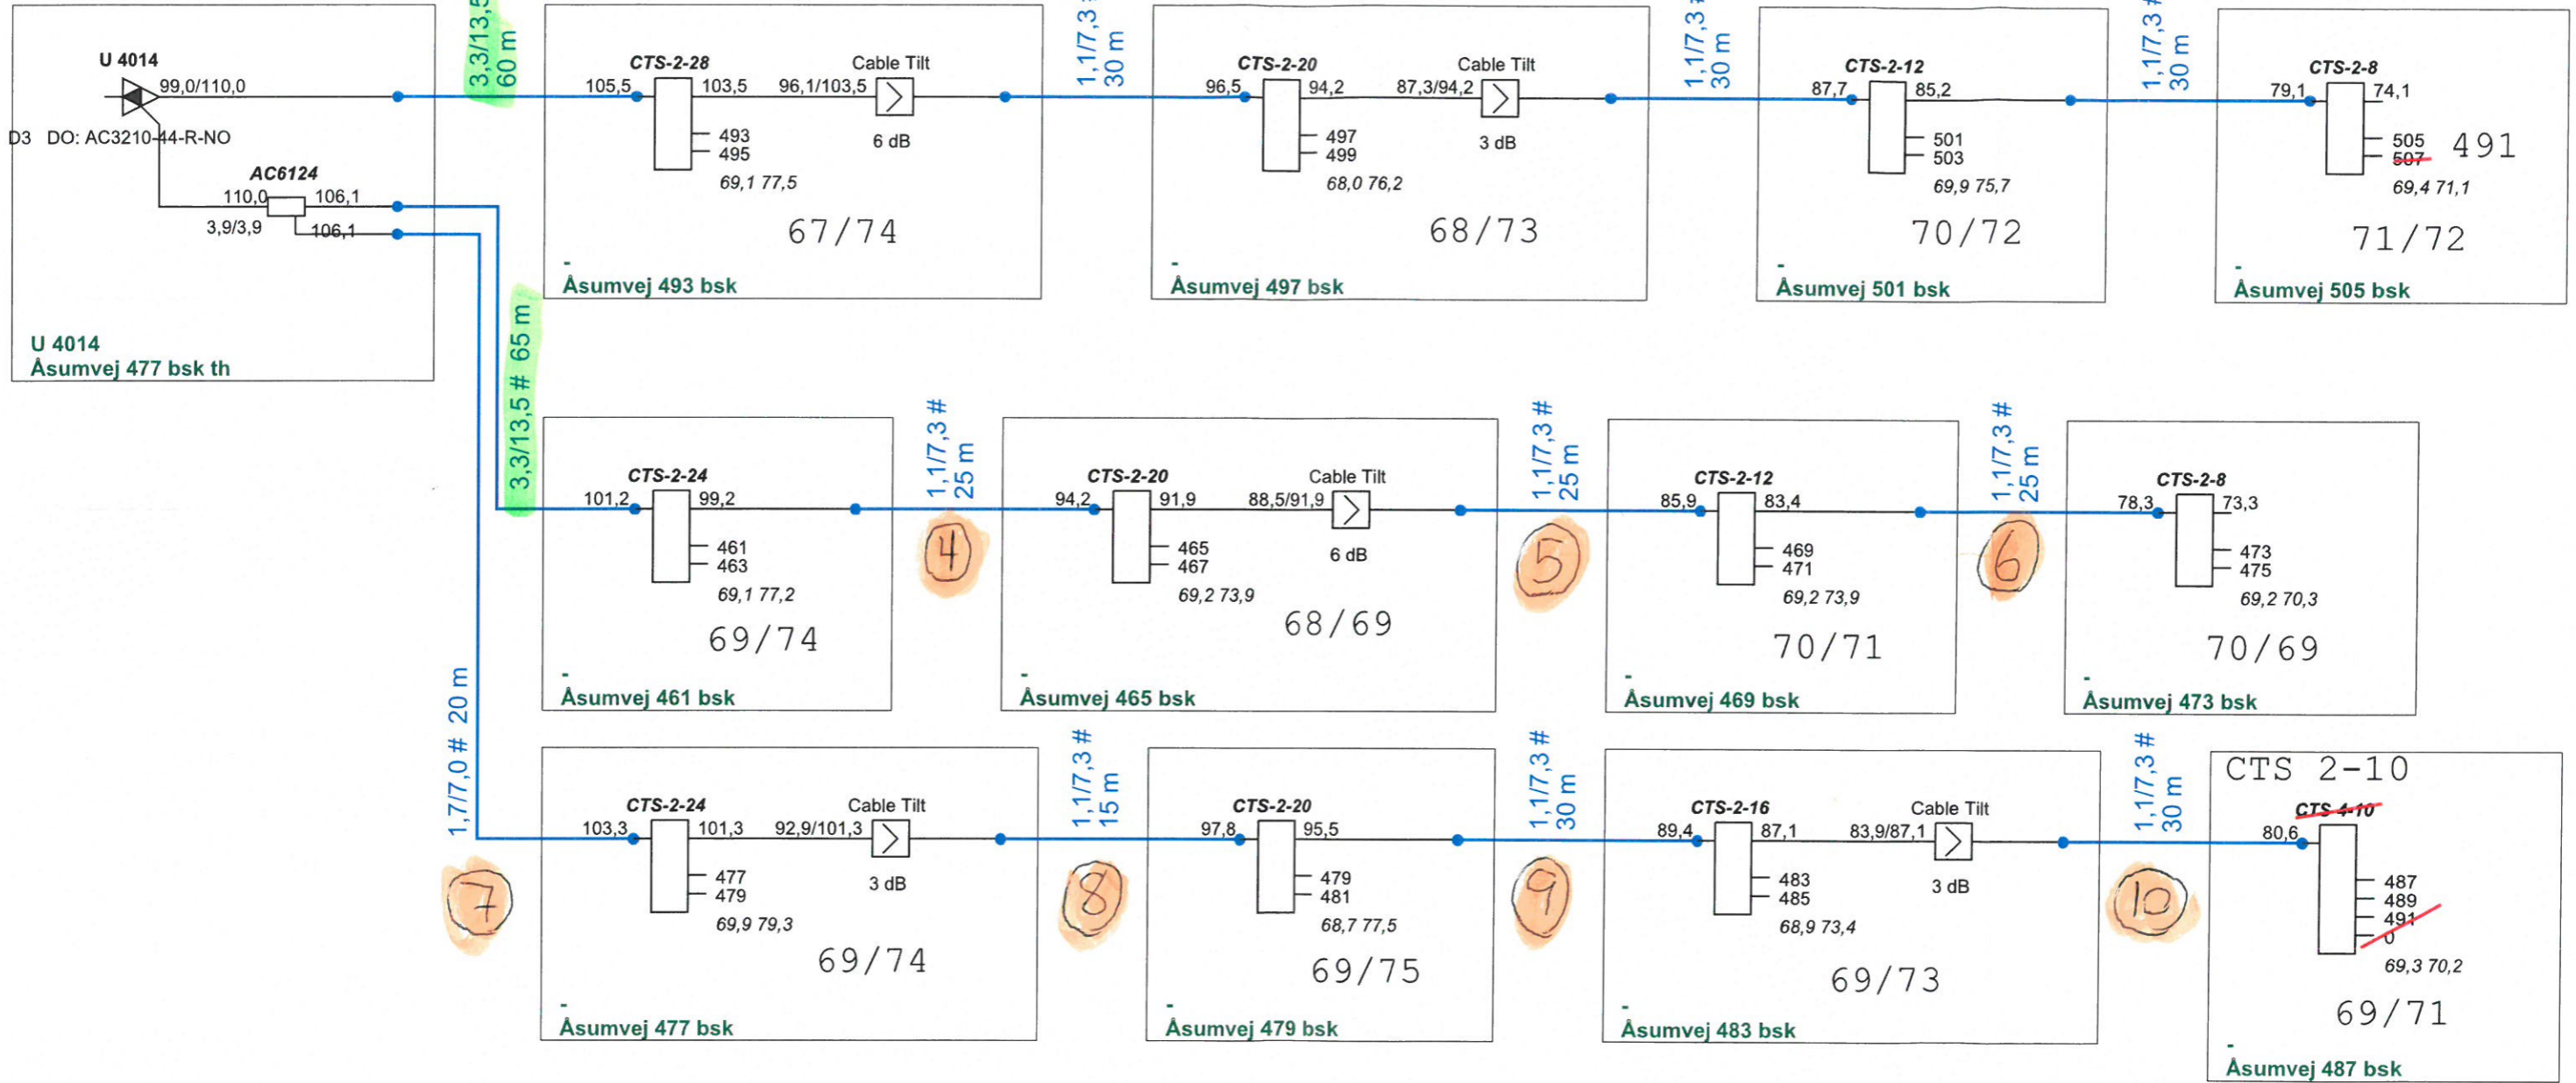

75/69

ProjectName :	Glenten 1218	Frequency :	282 - 1218Mhz
Reference :	RPD 88	Initials :	jph
		Date :	14-11-2022

Glentevejs
Antennelaug
Vagtelvej 1-3

Forstærker ID: U4014						
Kabel ID	Type A	Type B	Stiktype	Inderleder	Skærm	Yderkappe
1A		X	TL 244	1,1	7,3	
1B						
2A		X	TL 244	1,1	7,3	
2B						
3A		X	TL 244	1,1	7,3	
3B						
4A		X	TL 244	1,1	7,3	
4B						
5A		X	TL 244	1,1	7,3	
5B						
6A		X	TL 244	1,1	7,3	
6B						
7A	X		Fm60-15/65	1,7	7,2	10,4
7B						
8A		X	TL 244	1,1	7,4	
8B						
9A		X	TL 244	1,1	7,4	
9B						
10A		X	TL 244	1,1	7,4	
10B						
11A						
11B						
12A						
12B						
13A						
13B						
14A						
14B						

Grøn

Grå

Grå

Grå

Kabeltype A = Skum/Bamboo dialektikum

Kabeltype B = Masiv dialektikum