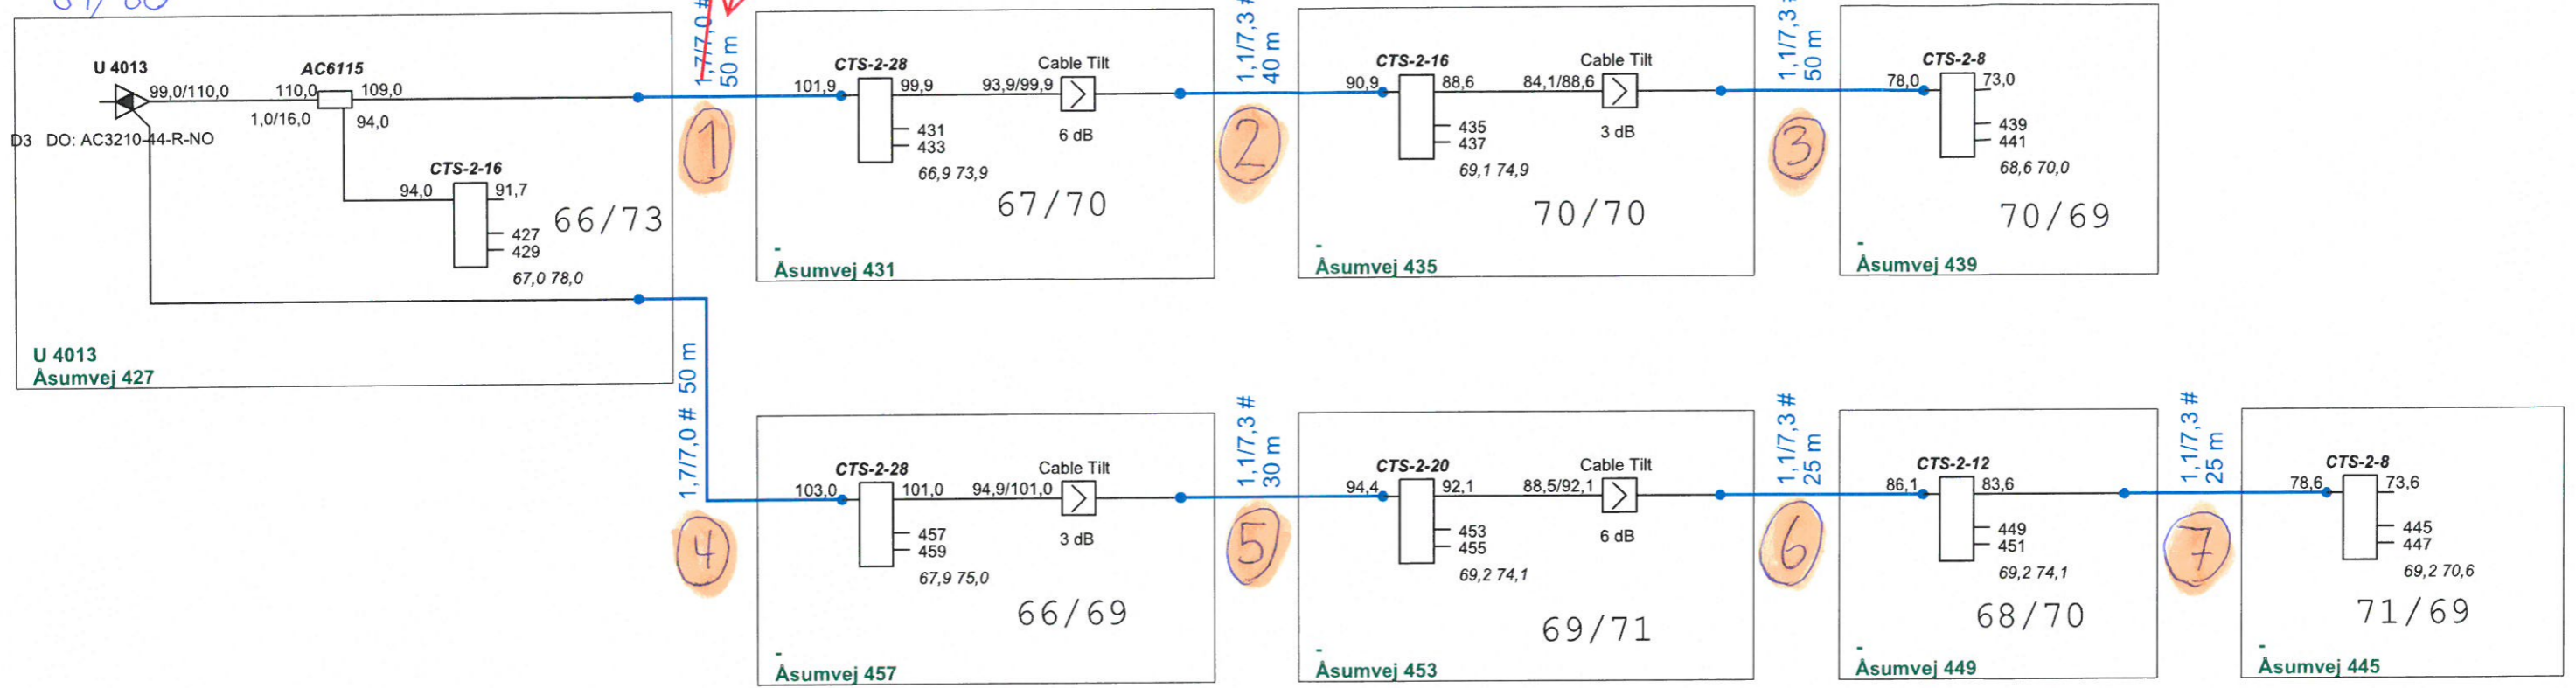

15/65 kabel

84/80

ProjectName :	Glenten 1218	Glentevejs Antennelaug Vagtelvej 1-3	Frequency :
Reference :			282 - 1218Mhz
RPD 03			Initials :
			jph
			Date :
			04-11-2022

Forstærker ID: U4013

Kabel ID	Type A	Type B	Stiktype	Inderleder	Skærm	Yderkappe
1A	X		Fm 60-15/65	1,7	7,1	
1B						
2A		X	TL 244	1,1	7,5	
2B						
3A		X	TL 244	1,1	7,5	
3B						
4A	X		Fm 60-15/65	1,7	7,1	
4B	X		TL 222	1,7	7,1	
5A		X	TL 244	1,1	7,5	
5B						
6A		X	TL 244	1,1	7,5	
6B						
7A		X	TL 244	1,1	7,5	
7B						
8A						
8B						
9A						
9B						
10A						
10B						
11A						
11B						
12A						
12B						
13A						
13B						
14A						
14B						

Kabeltype A = Skum/Bamboo dialektikum
 Kabeltype B = Masiv dialektikum