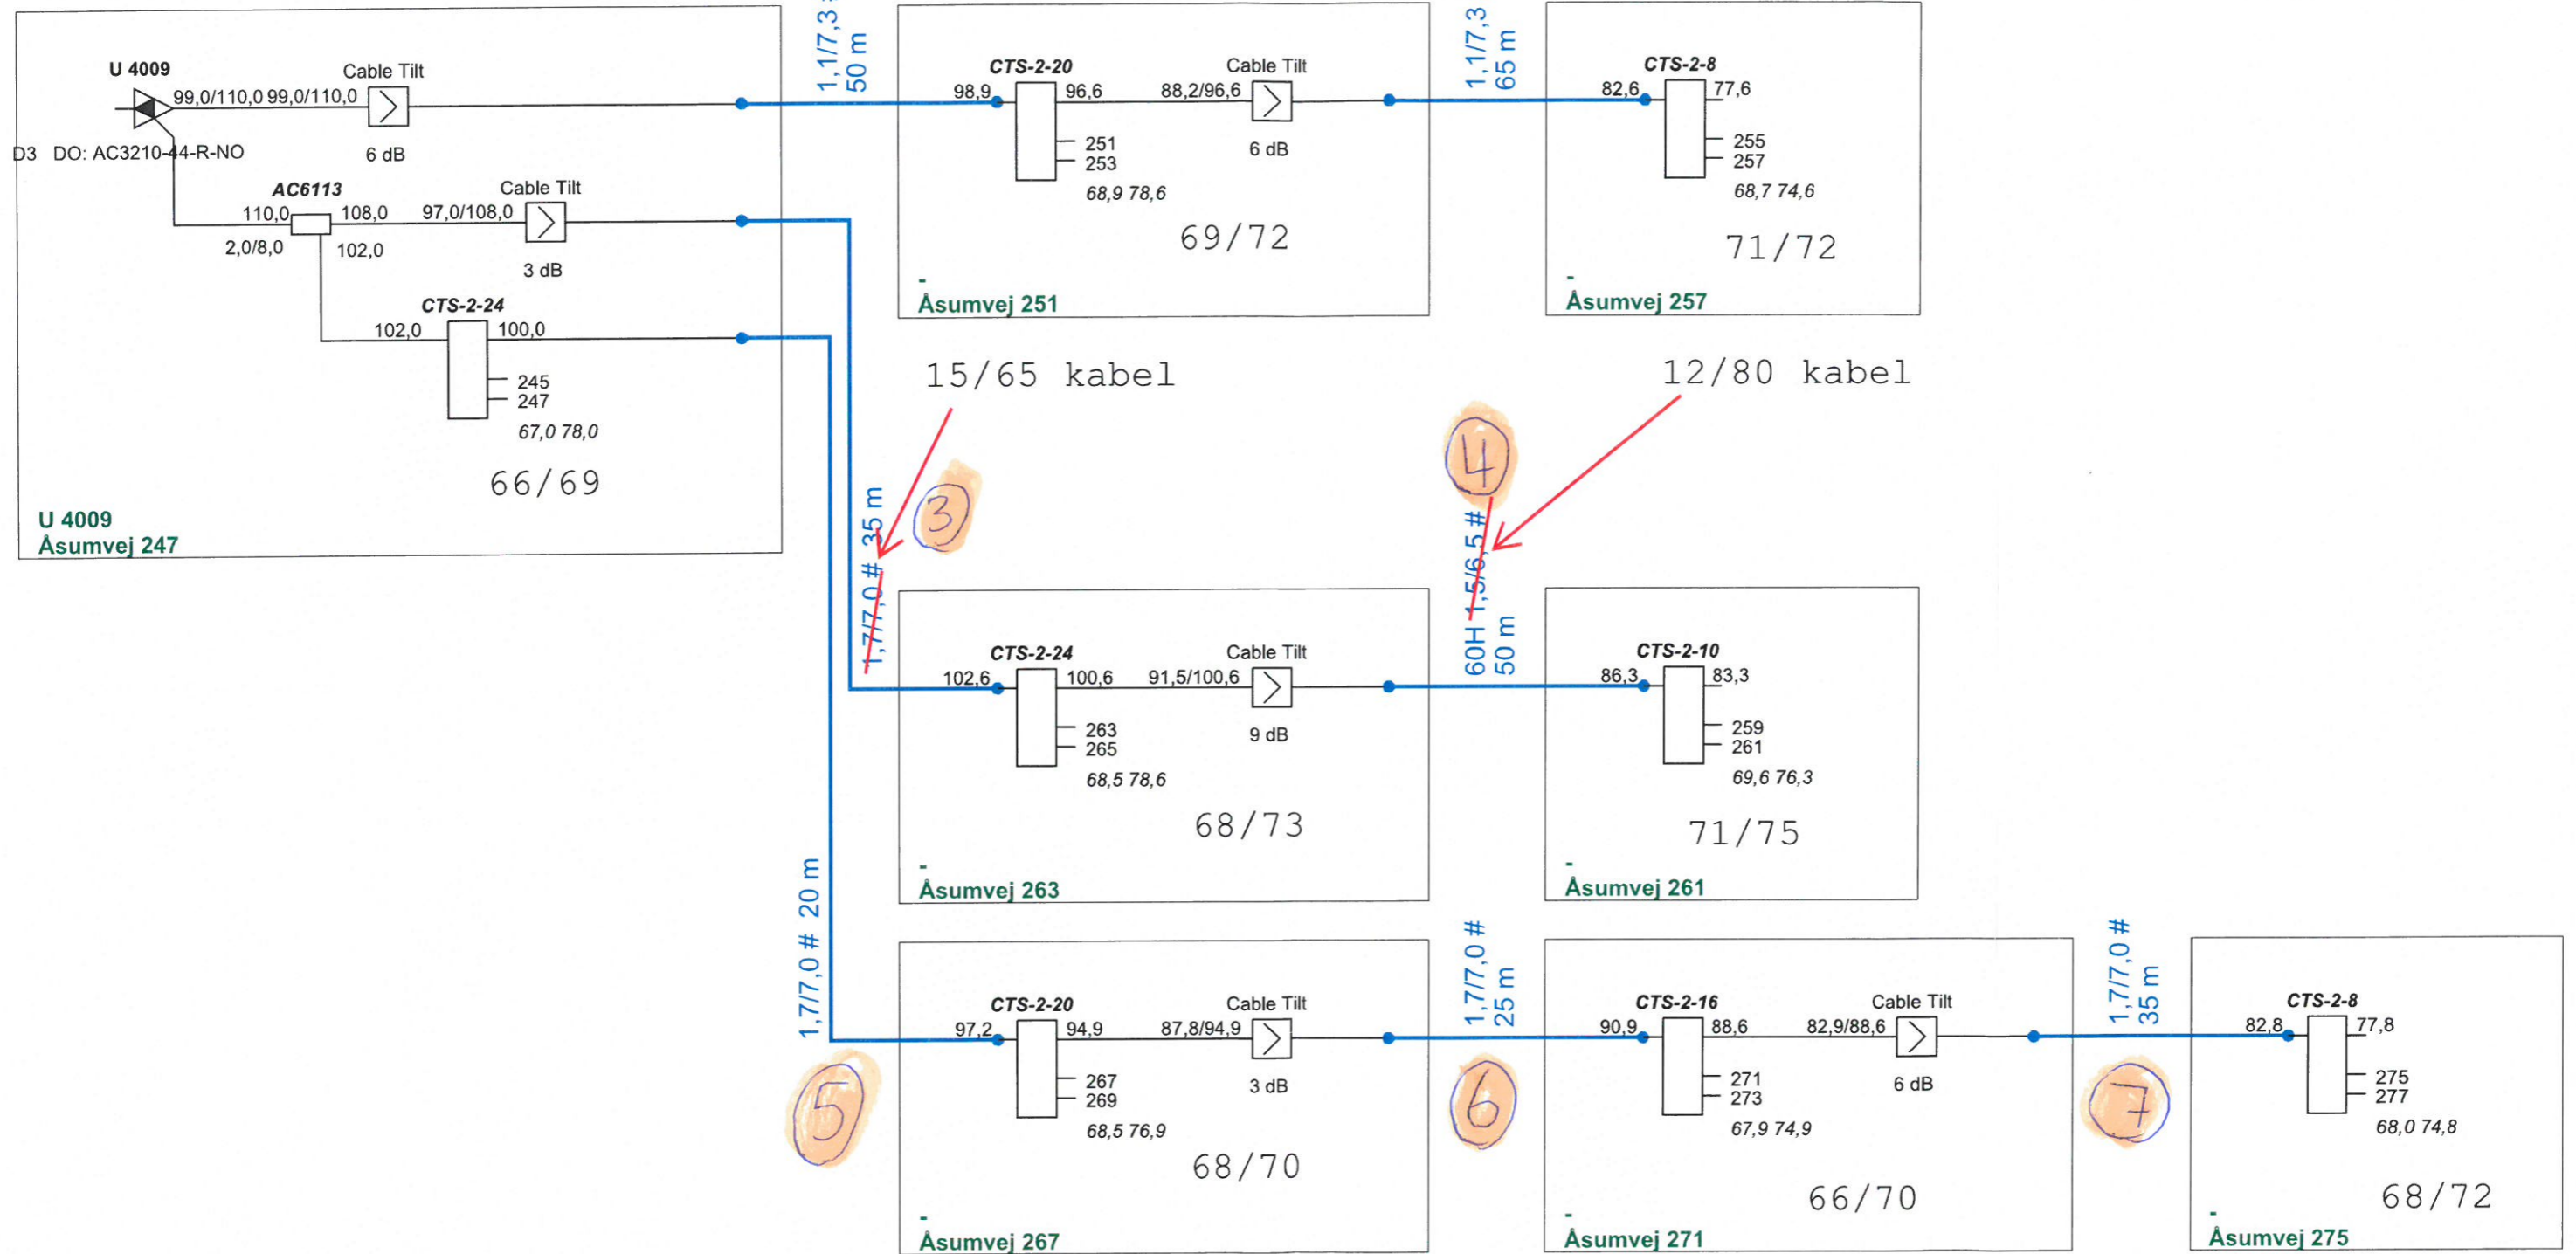

80/75

ProjectName :	Glentevejs Antennelaug	Frequency :
<b>Glenten 1218</b>		282 - 1218Mhz
Reference :	Vagtelvej 1-3	Initials :
RPD 03		jph
		Date :
		03-11-2022

Forstærker ID: U4009

Kabel ID	Type A	Type B	Stiktype	Inderleder	Skærm	Yderkappe
1A		X	TL244	1,1	7,7	
1B						
2A		X	TL244	1,1	7,7	
2B						
3A		X	Fm60-15/65	1,7	7,1	
3B						
4A		X	TL244	1,1	7,7	
4B						
5A		X	TL222	1,7	7,1	
5B						
6A		X	TL222	1,7	7,1	
6B						
7A		X	TL222	1,7	7,1	
7B						
8A						
8B						
9A						
9B						
10A						
10B						
11A						
11B						
12A						
12B						
13A						
13B						
14A						
14B						

Kabeltype A = Skum/Bamboo dialektikum  
 Kabeltype B = Masiv dialektikum