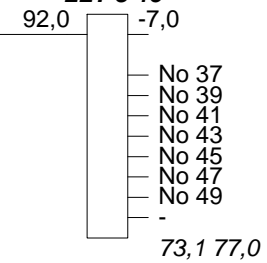

Tjørnehaven 37

ProjectName :

GAL - ORX 59

Reference :

U4000-D3

ES Kabel TV
Egegårdsvej 3

5260 Odense S

Frequency :
175 - 860Mhz