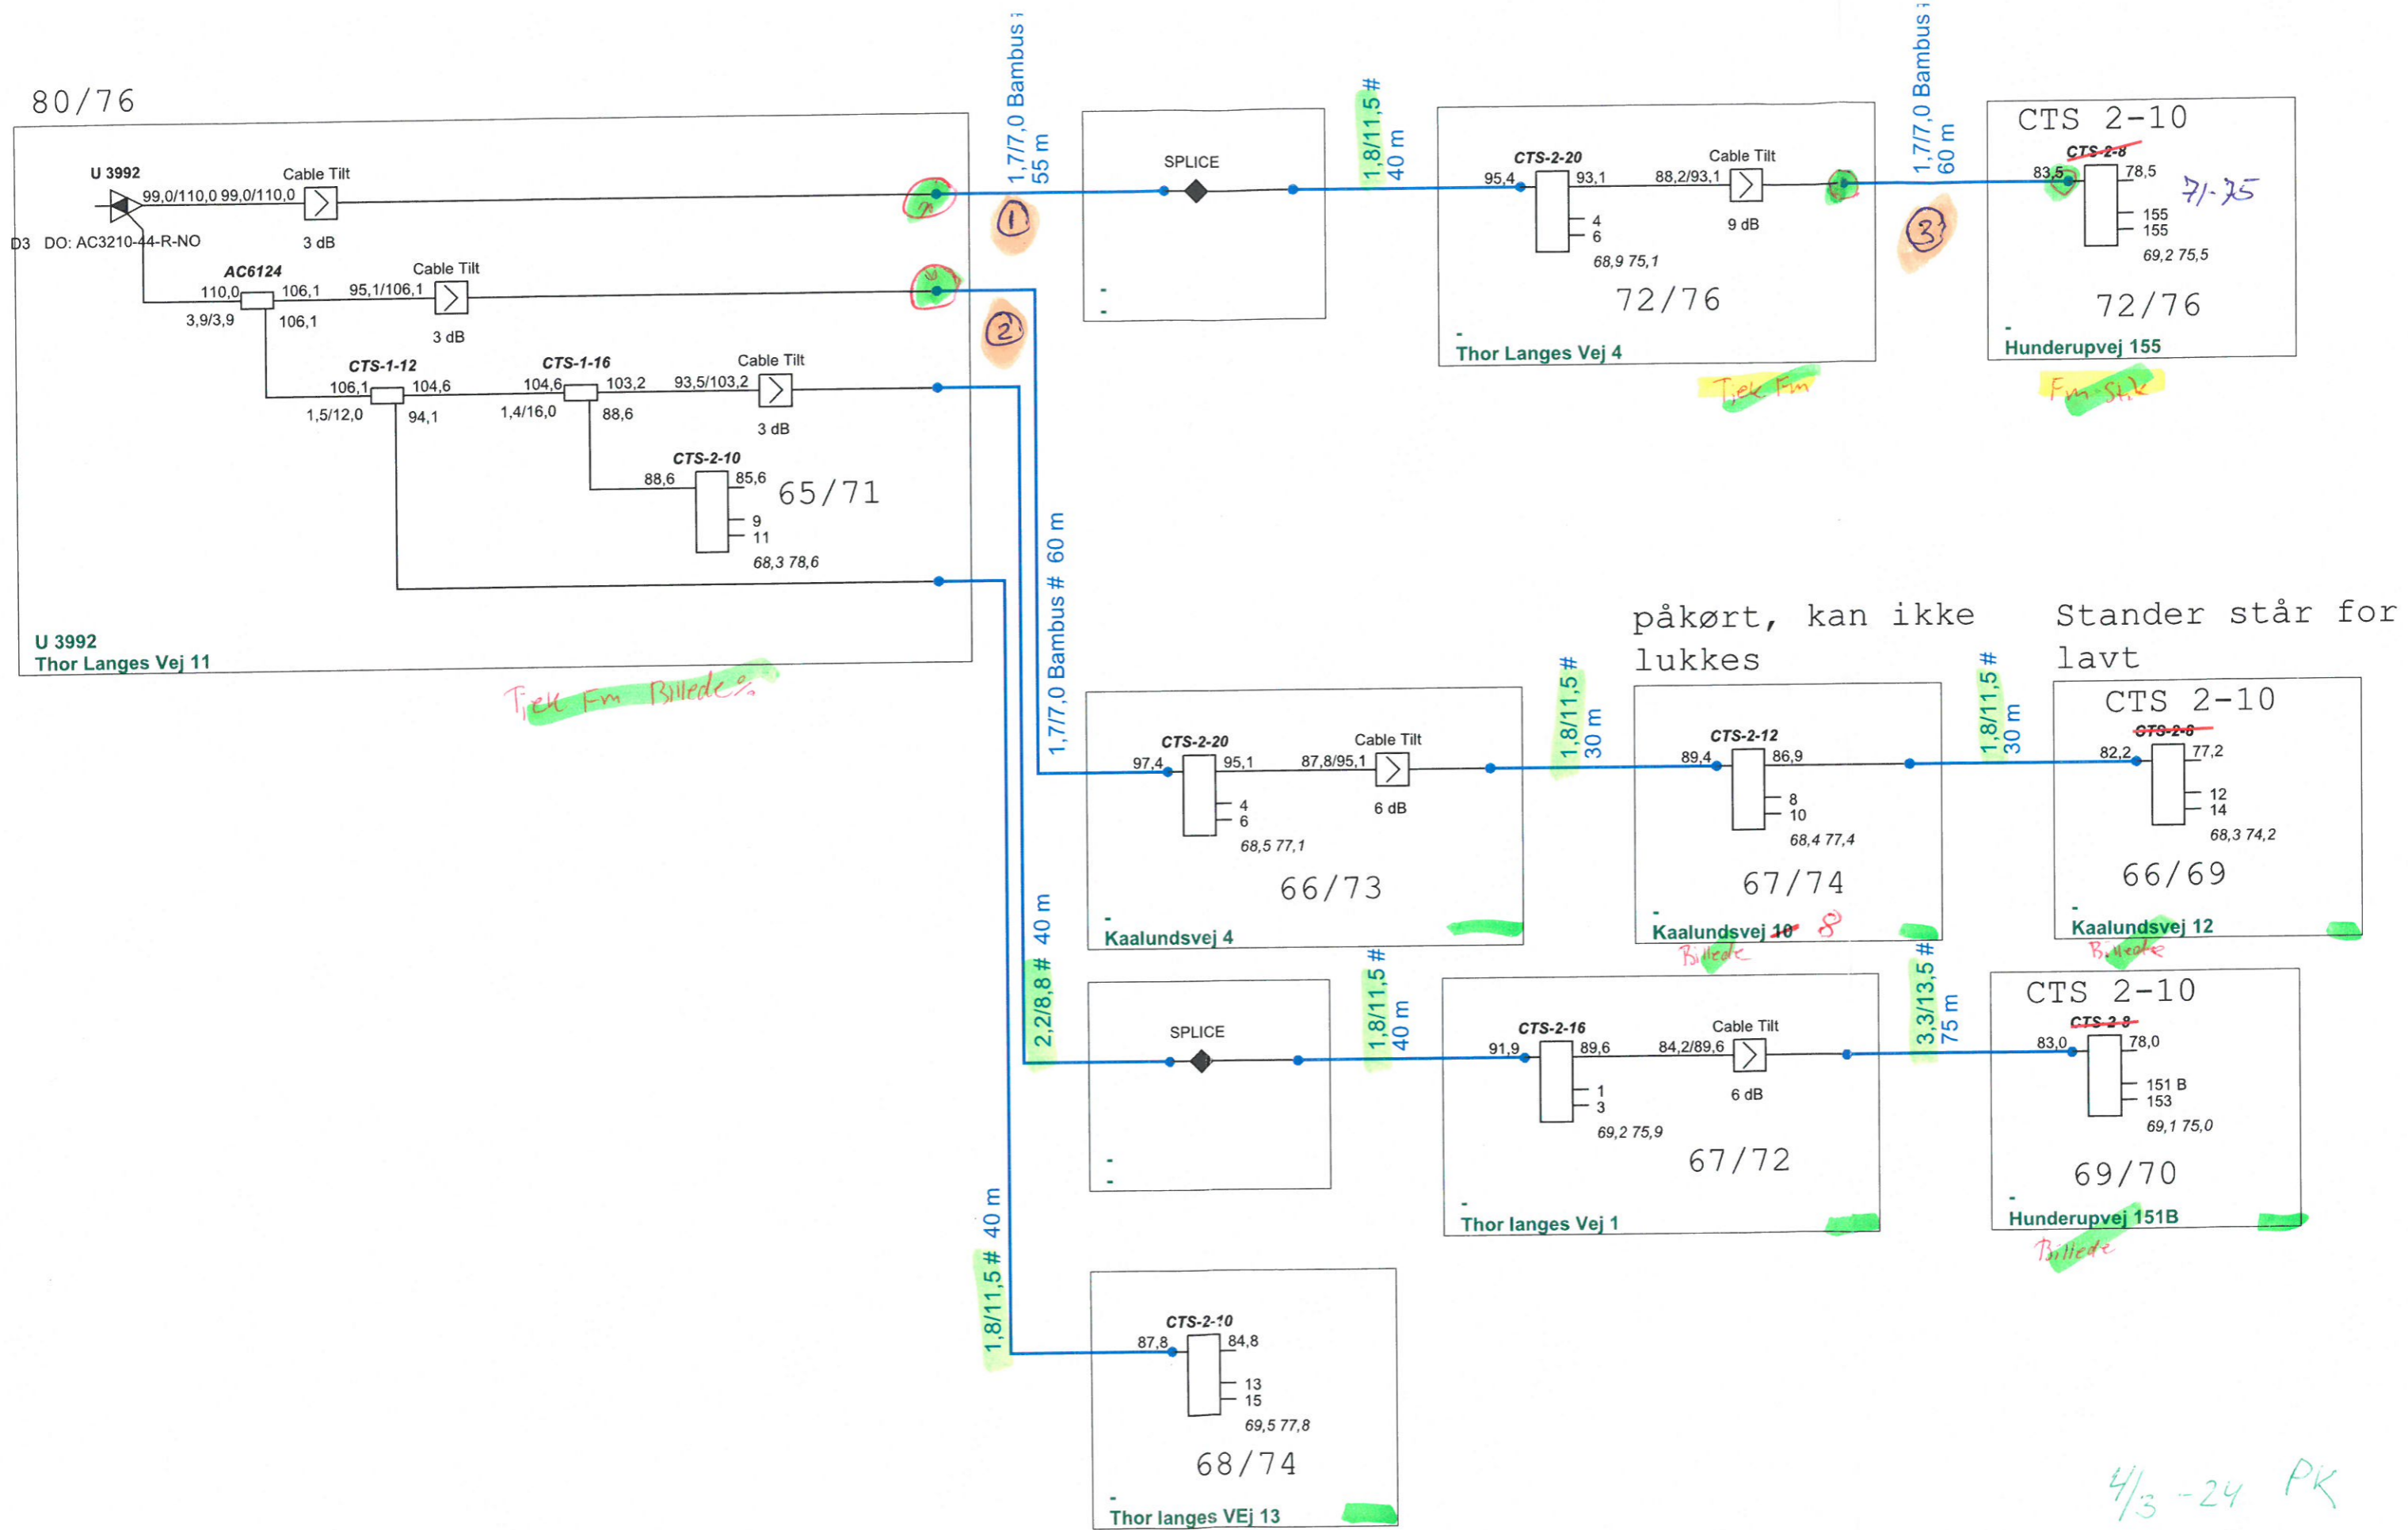

80/76

ProjectName : Glenten 1218	Glentevejs Antennelaug Vagtvej 1-3	Frequency : 282 - 1218Mhz
Reference : U 3992		Initials : jph
		Date : 18-08-2022

4/3 -24 PK

Forstærker ID: U 3992						
Kabel ID	Type A	Type B	Stiktype	Inderleder	Skærm	Yderkappe
1A	X		FM 60-15/65	1,7	7,2	10,3
1B						
2A	X		FM 60-15/65	1,7	7,2	10,3
2B						
3A	X		FM 60-15/65	1,7	7,2	10,3
3B						
4A						
4B						
5A						
5B						
6A						
6B						
7A						
7B						
8A						
8B						
9A						
9B						
10A						
10B						
11A						
11B						
12A						
12B						
13A						
13B						
14A						
14B						

Kabeltype A = Skum/Bamboo dialektikum

Kabeltype B = Masiv dialektikum