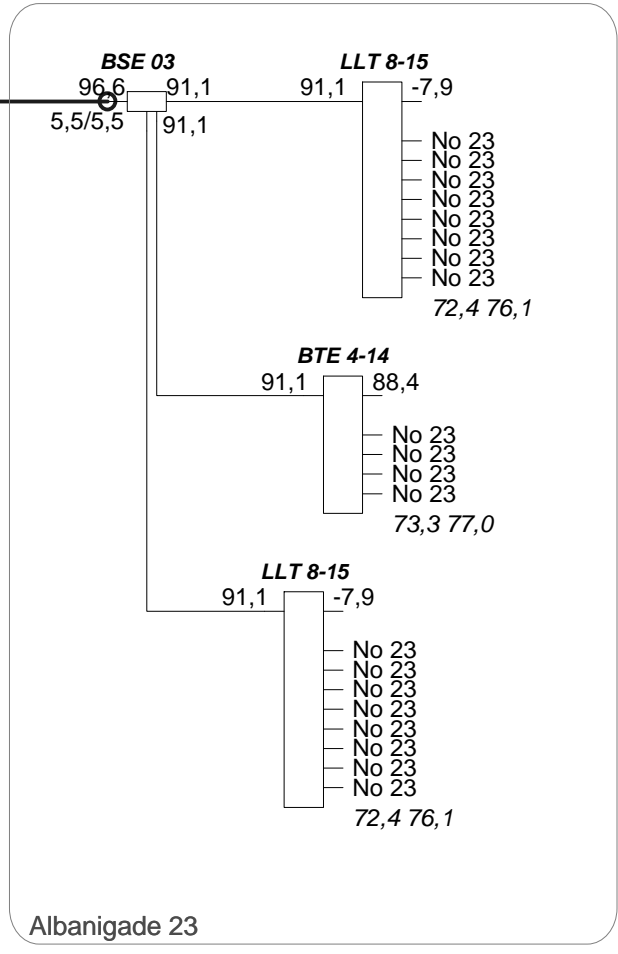

3,3/13,5 # 40 m

3,3/13,5 # 20 m

BAMBUS 6 # 30 m

ProjectName :	GAL - ORX 40	Frequency :	175 - 860Mhz
Reference :		ES Kabel TV Egegårdsvej 3	Initials : TSJ
	U3979-D3	5260 Odense S	Date : 31-07-2014