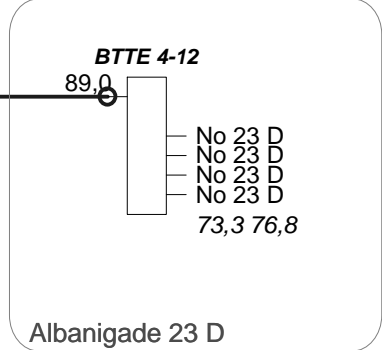

3,3/13,5 # 40 m

3,3/13,5 # 20 m

BAMBUS 6 # 30 m

ProjectName :	GAL - ORX 40	Frequency :	175 - 860Mhz
Reference :		ES Kabel TV Egegårdsvej 3	Initials : TSJ
	U3979-D3	5260 Odense S	Date : 31-07-2014