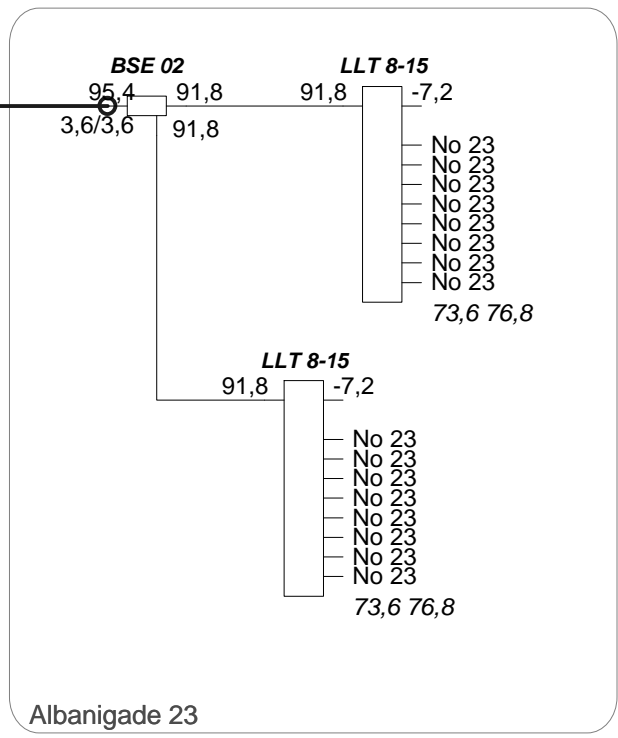

3,3/13,5 # 40 m

3,3/13,5 # 20 m

BAMBUS 6 # 30 m

ProjectName :	GAL - ORX 40	Frequency :	175 - 860Mhz
Reference :		ES Kabel TV Egegårdsvej 3	Initials : TSJ
	U3979-D3	5260 Odense S	Date : 31-07-2014