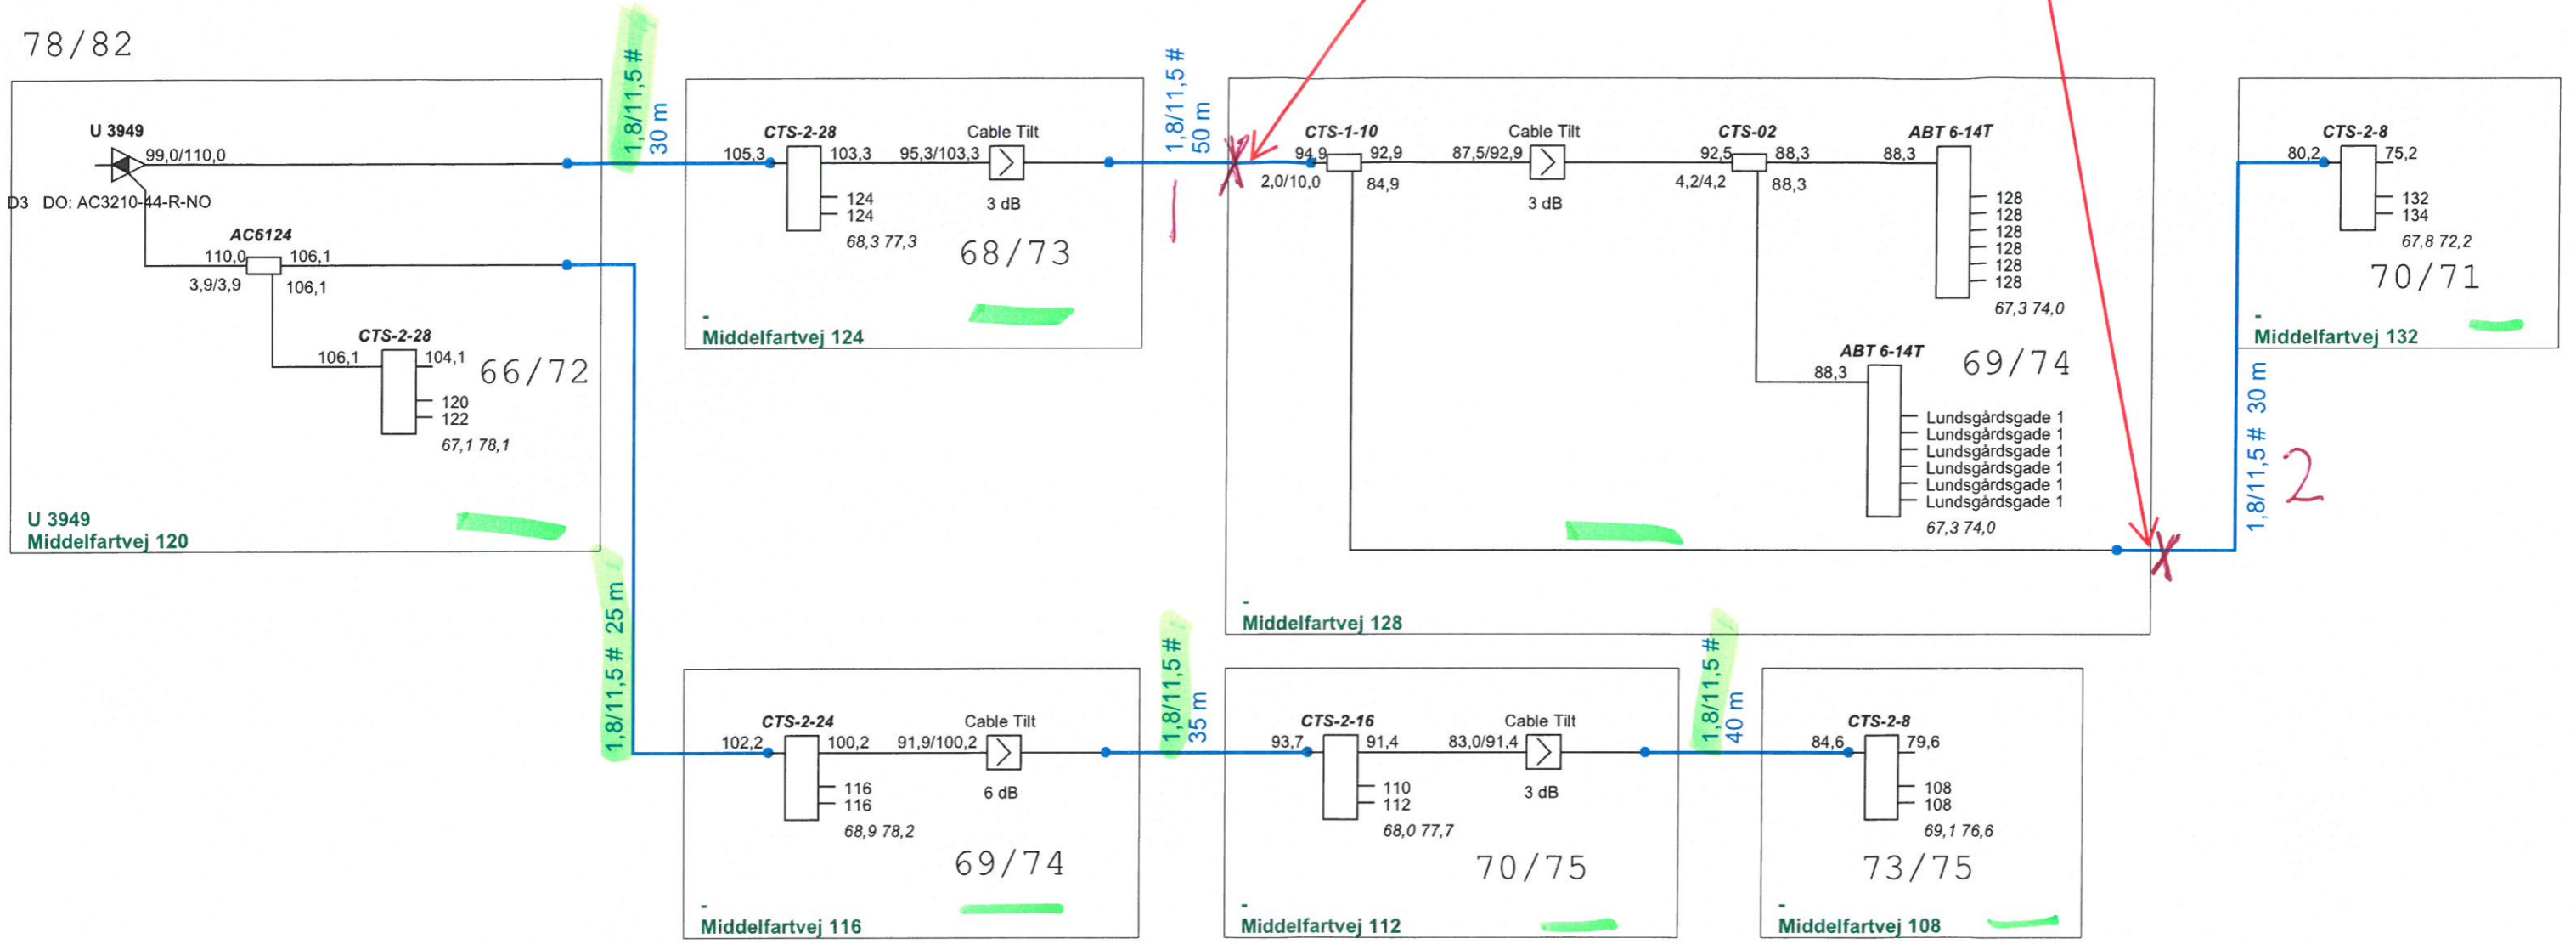

begge kabler er samlet med 22/88 ved stander ved nr 128

78/82

ProjectName : Glenten 1218	Glentevejs Antennelaug Vagtelvej 1-3	Frequency : 282 - 1218Mhz
Reference : RPD 17		Initials : jph
		Date : 03-10-2022

Forstærker ID: U3949

Kabel ID	Type A	Type B	Stiktype	Inderleder	Skærm	Yderkappe
1A		X	FM18-11S	1,8	11,5	
1B	X		FM22-88	2,2	8,8	
2A	X		FM22-88	2,2	8,8	
2B		X	FM18-11S	1,8	11,5	
3A						
3B						
4A						
4B						
5A						
5B						
6A						
6B						
7A						
7B						
8A						
8B						
9A						
9B						
10A						
10B						
11A						
11B						
12A						
12B						
13A						
13B						
14A						
14B						

Kabeltype A = Skum/Bamboo dialektikum
Kabeltype B = Masiv dialektikum