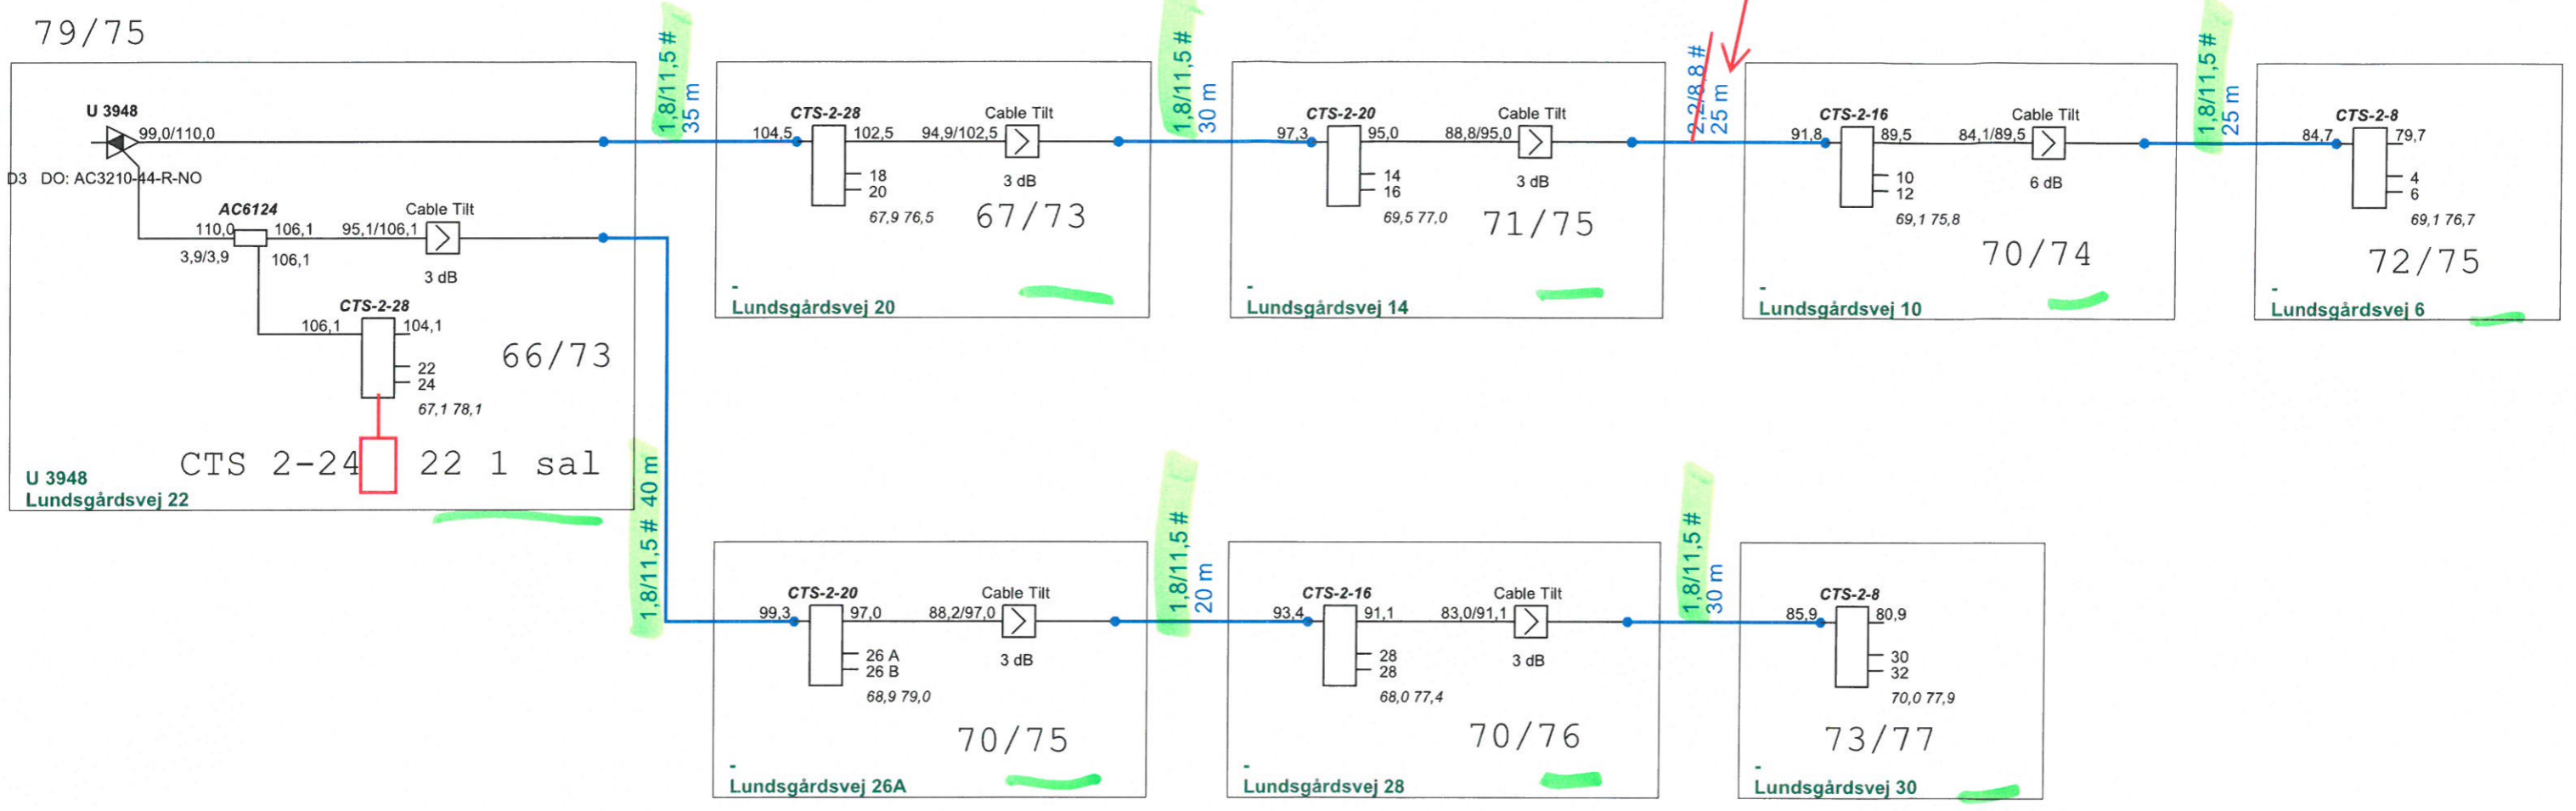

18/115 kabel

ProjectName :	Glenten 1218	Frequency :	282 - 1218Mhz
Reference :	RPD 17	Initials :	jph
		Date :	04-10-2022

Glentevejs
Antennelaug
Vagtelvej 1-3

Forstærker ID: U3948						
Kabel ID	Type A	Type B	Stiktype	Inderleder	Skærm	Yderkappe
1A		X	FM18-11S	1,8	11,5.	
1B						
2A						
2B						
3A						
3B						
4A						
4B						
5A						
5B						
6A						
6B						
7A						
7B						
8A						
8B						
9A						
9B						
10A						
10B						
11A						
11B						
12A						
12B						
13A						
13B						
14A						
14B						

Kabeltype A = Skum/Bamboo dialektikum
Kabeltype B = Masiv dialektikum