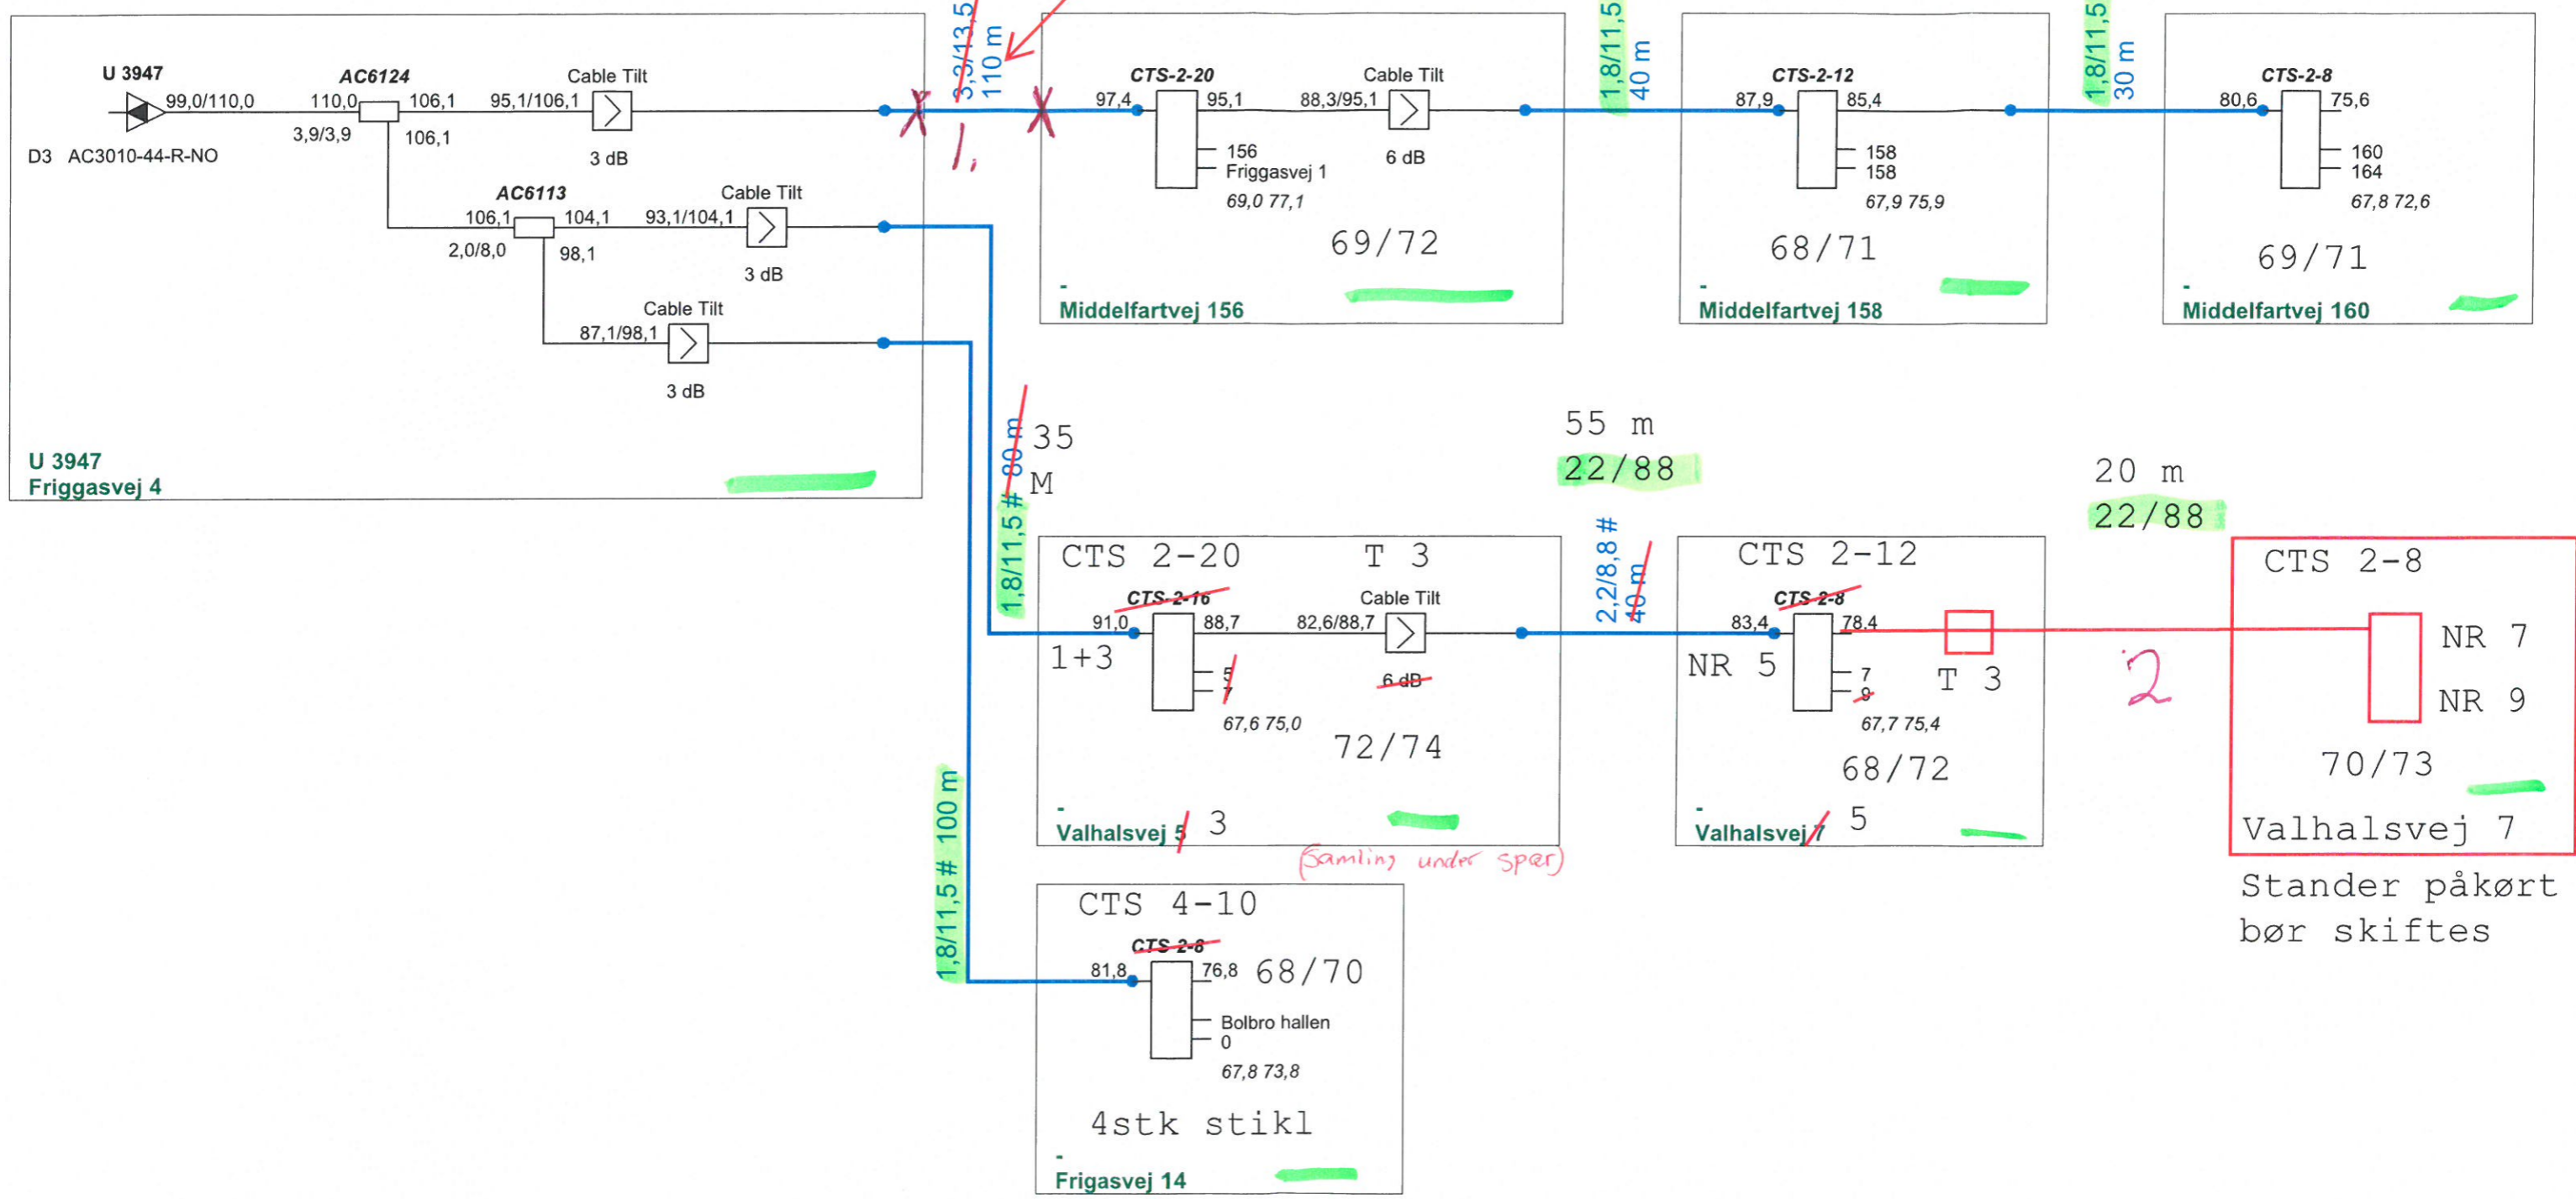

Dette stykke kabel, 110 m, består af 5 m 33/135, 100 m 36/238 og 5 m 33/135

ProjectName :	<b>Glenten 1218</b>	Glentevejs Antennelaug	Frequency : 282 - 1218Mhz
Reference :	U 3947	Vagtelvej 1-3	Initials : jph
			Date : 29-09-2022

Forstærker ID: 43947						
Kabel ID	Type A	Type B	Stiktype	Inderleder	Skærm	Yderkappe
1A	X		FM33-135	3,3	13,5	
1B		X	ukendt	3,6	238	
1C	X		FM33-135	3,3	13,5	
2	X		FM22-88	2,2	8,8	
3						
4A						
4B						
5A						
5B						
6A						
6B						
7A						
7B						
8A						
8B						
9A						
9B						
10A						
10B						
11A						
11B						
12A						
12B						
13A						
13B						
14A						
14B						

Kabeltype A = Skum/Bamboo dialektikum  
Kabeltype B = Masiv dialektikum