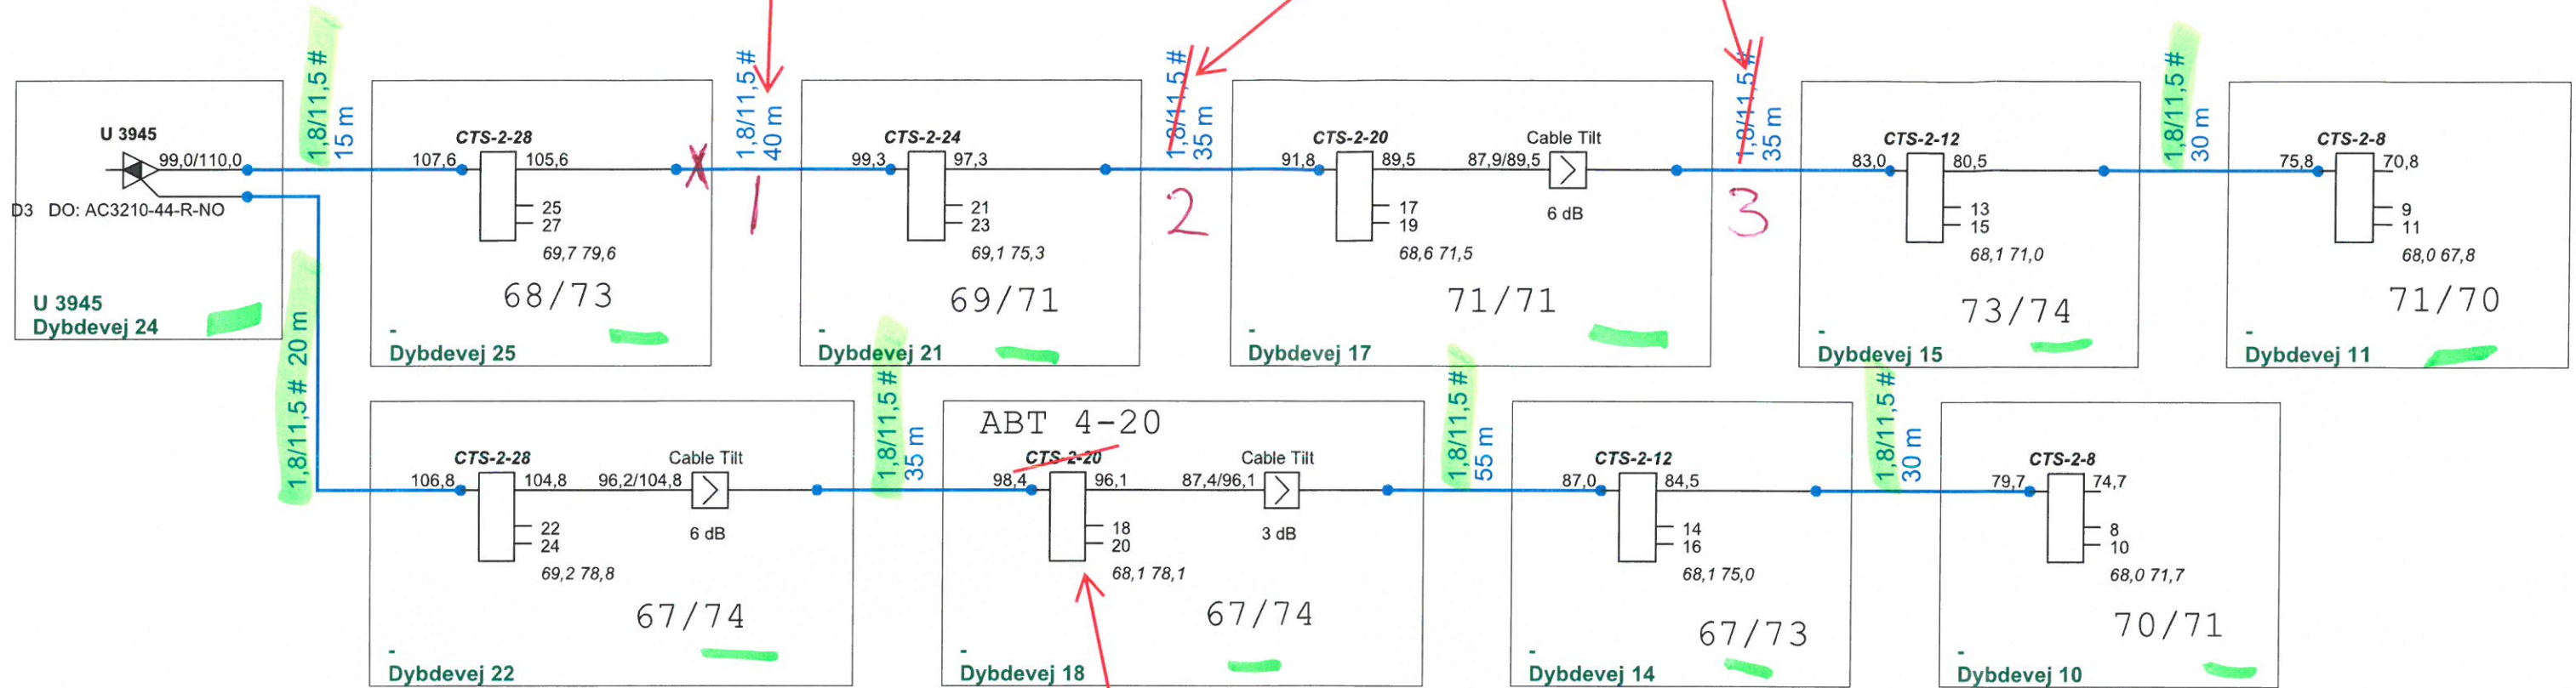

35 m 18/115 +  
5 m 22/88 dvs  
samling i jord

33/135 kabel

4 inst :  
18 kldr  
18  
18 1 sal  
20

ProjectName : <b>Glenten 1218</b>	Glentevejs Antennelaug Vagtvej 1-3	Frequency : 282 - 1218Mhz
Reference : RPD 17		Initials : jph
		Date : 30-09-2022

Forstærker ID: U3945						
Kabel ID	Type A	Type B	Stiktype	Inderleder	Skærm	Yderkappe
1A	X		FM22-88	2,2	8,8	
1B		X	FM18-115	1,8	11,5	
2A	X		FM33-135	3,3	13,5	
2B						
3A	X		FM33-135	3,3	13,5	
3B						
4A						
4B						
5A						
5B						
6A						
6B						
7A						
7B						
8A						
8B						
9A						
9B						
10A						
10B						
11A						
11B						
12A						
12B						
13A						
13B						
14A						
14B						

Kabeltype A = Skum/Bamboo dialektikum  
Kabeltype B = Masiv dialektikum