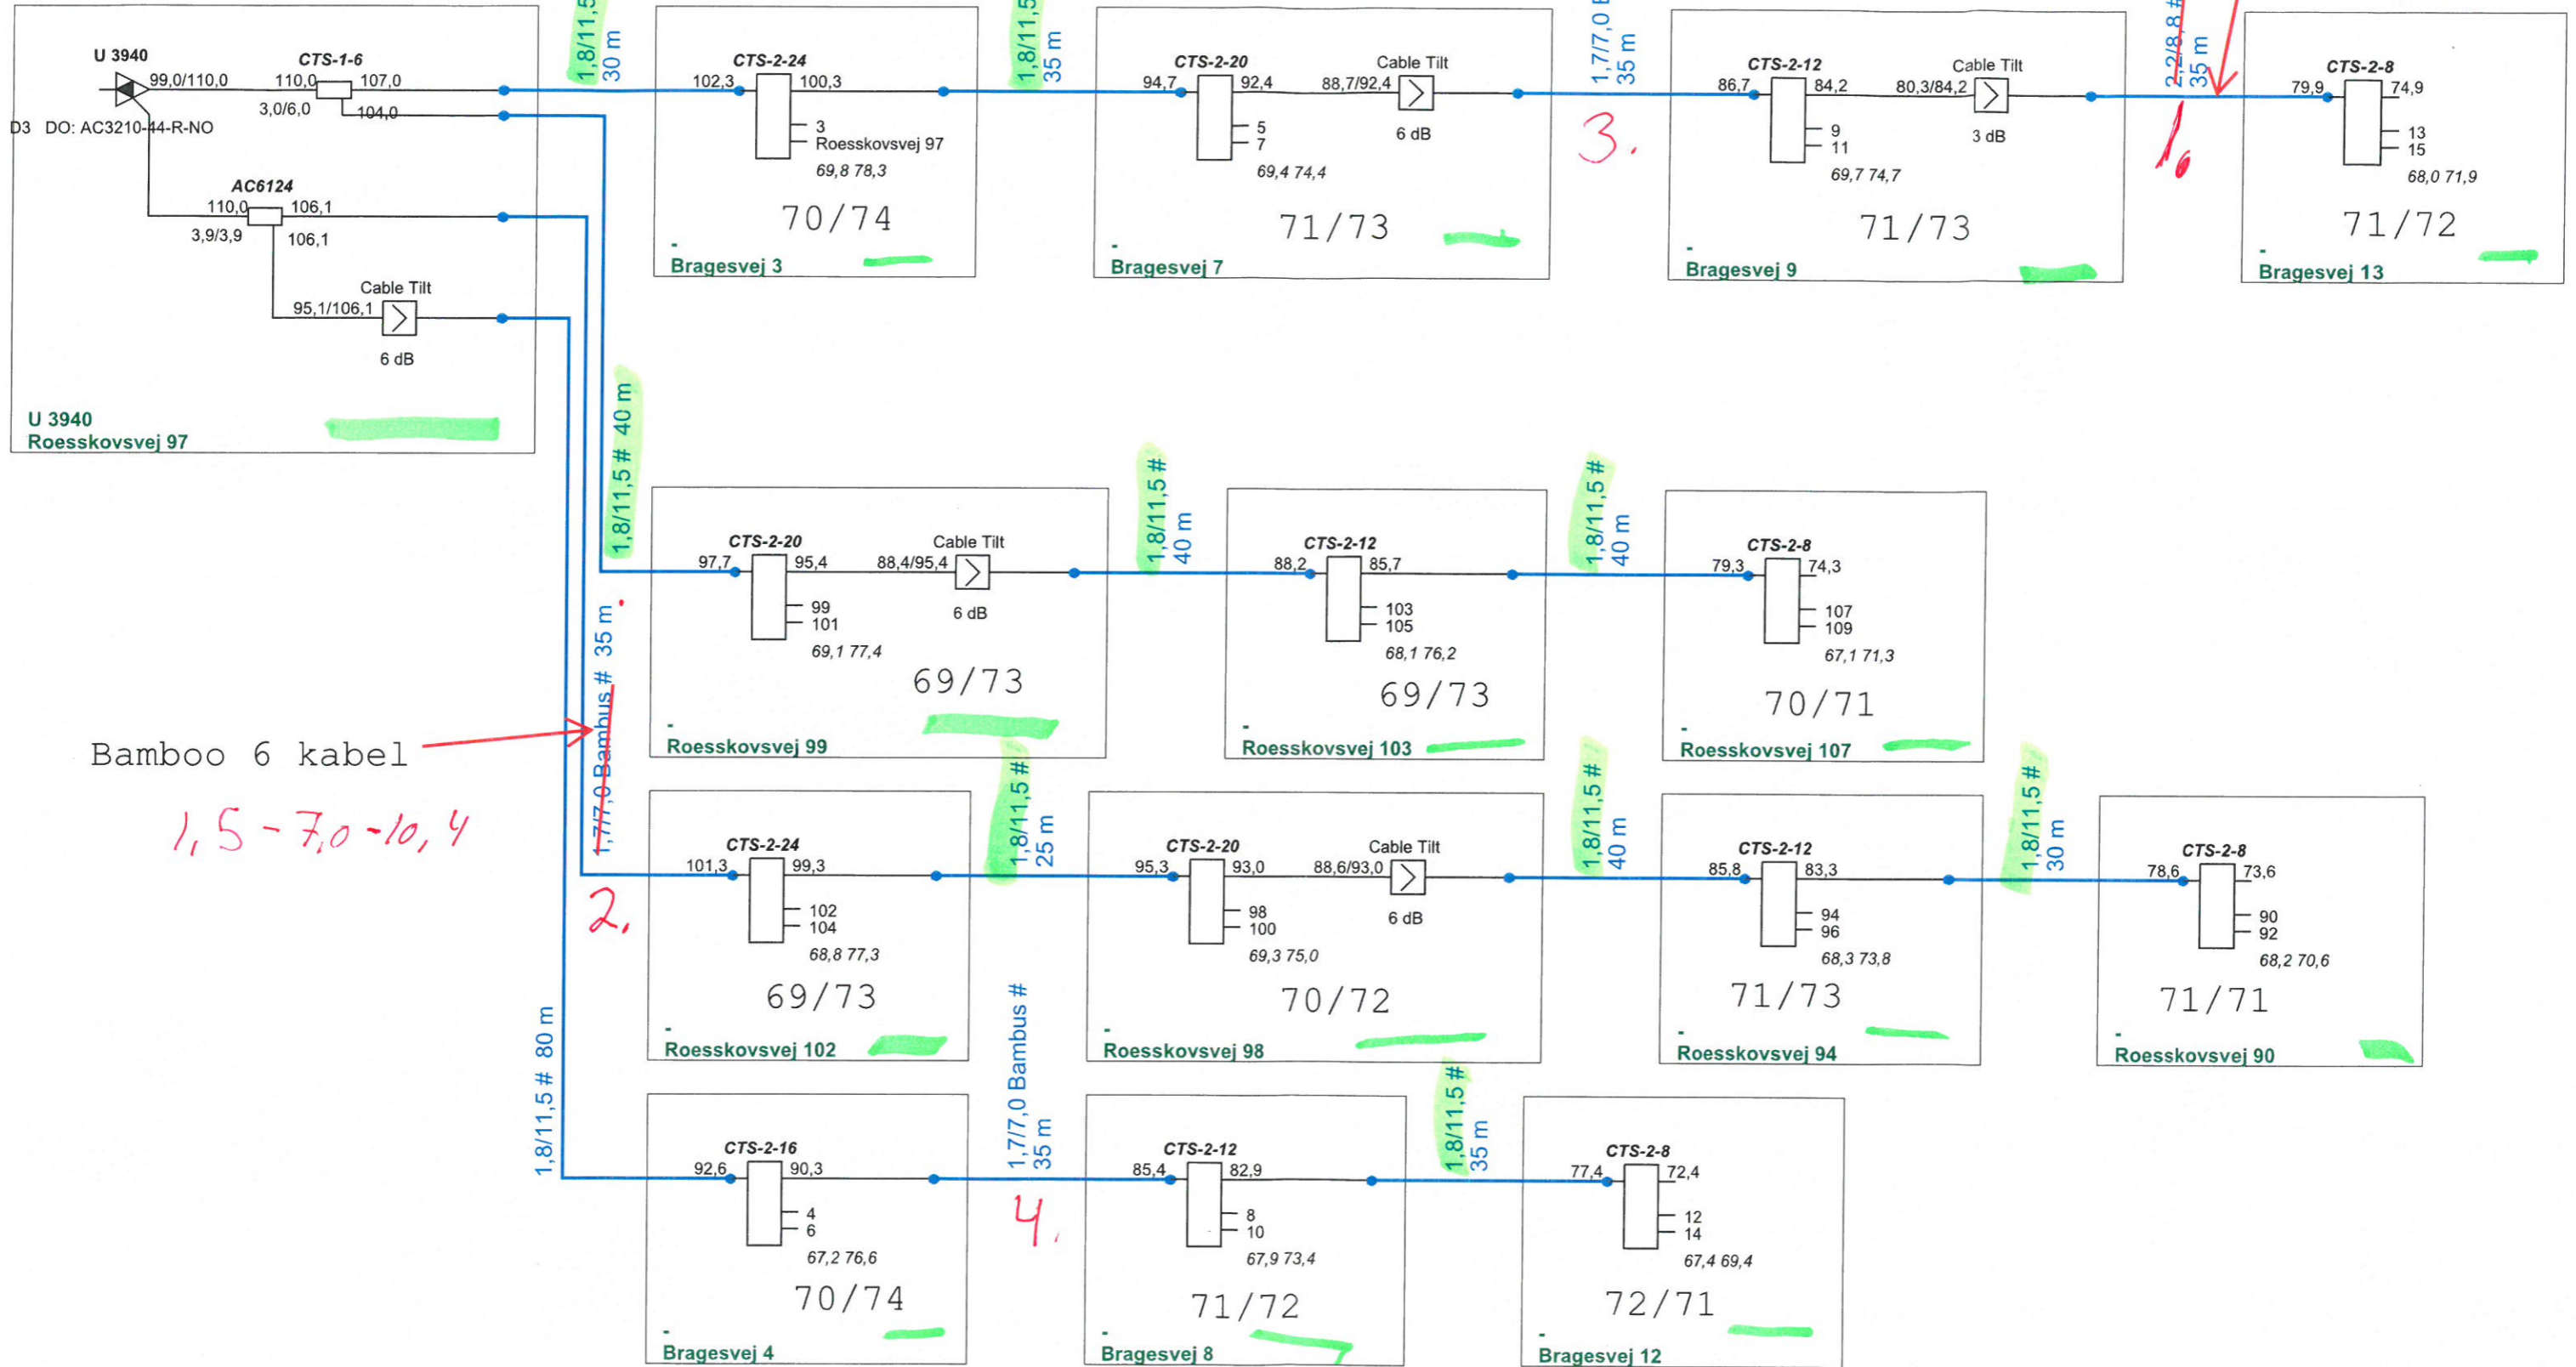

78/79

18/115 kabel

Bamboo 6 kabel

1,5 - 7,0 - 10,4

Ticks

ProjectName:	Glenten 1218	Frequency:	282 - 1218Mhz
Reference:	RPD 17	Initials:	jph
		Date:	03-10-2022

Glentevejs
Antennelaug
Vagtelvej 1-3

Forstærker ID: U3940						
Kabel ID	Type A	Type B	Stiktype	Inderleder	Skærm	Yderkappe
1A		X	FM18-115	1,8	11,5	
1B						
2A	X		FM60-15-65	1,5	7,0	10,4
2B						
3A	X		FM60-15-65	1,7	7,0	10,3
3B						
4A	X		FM60-15-65	1,7	7,0	10,3
4B						
5A						
5B						
6A						
6B						
7A						
7B						
8A						
8B						
9A						
9B						
10A						
10B						
11A						
11B						
12A						
12B						
13A						
13B						
14A						
14B						

Kabeltype A = Skum/Bamboo dialektikum

Kabeltype B = Masiv dialektikum