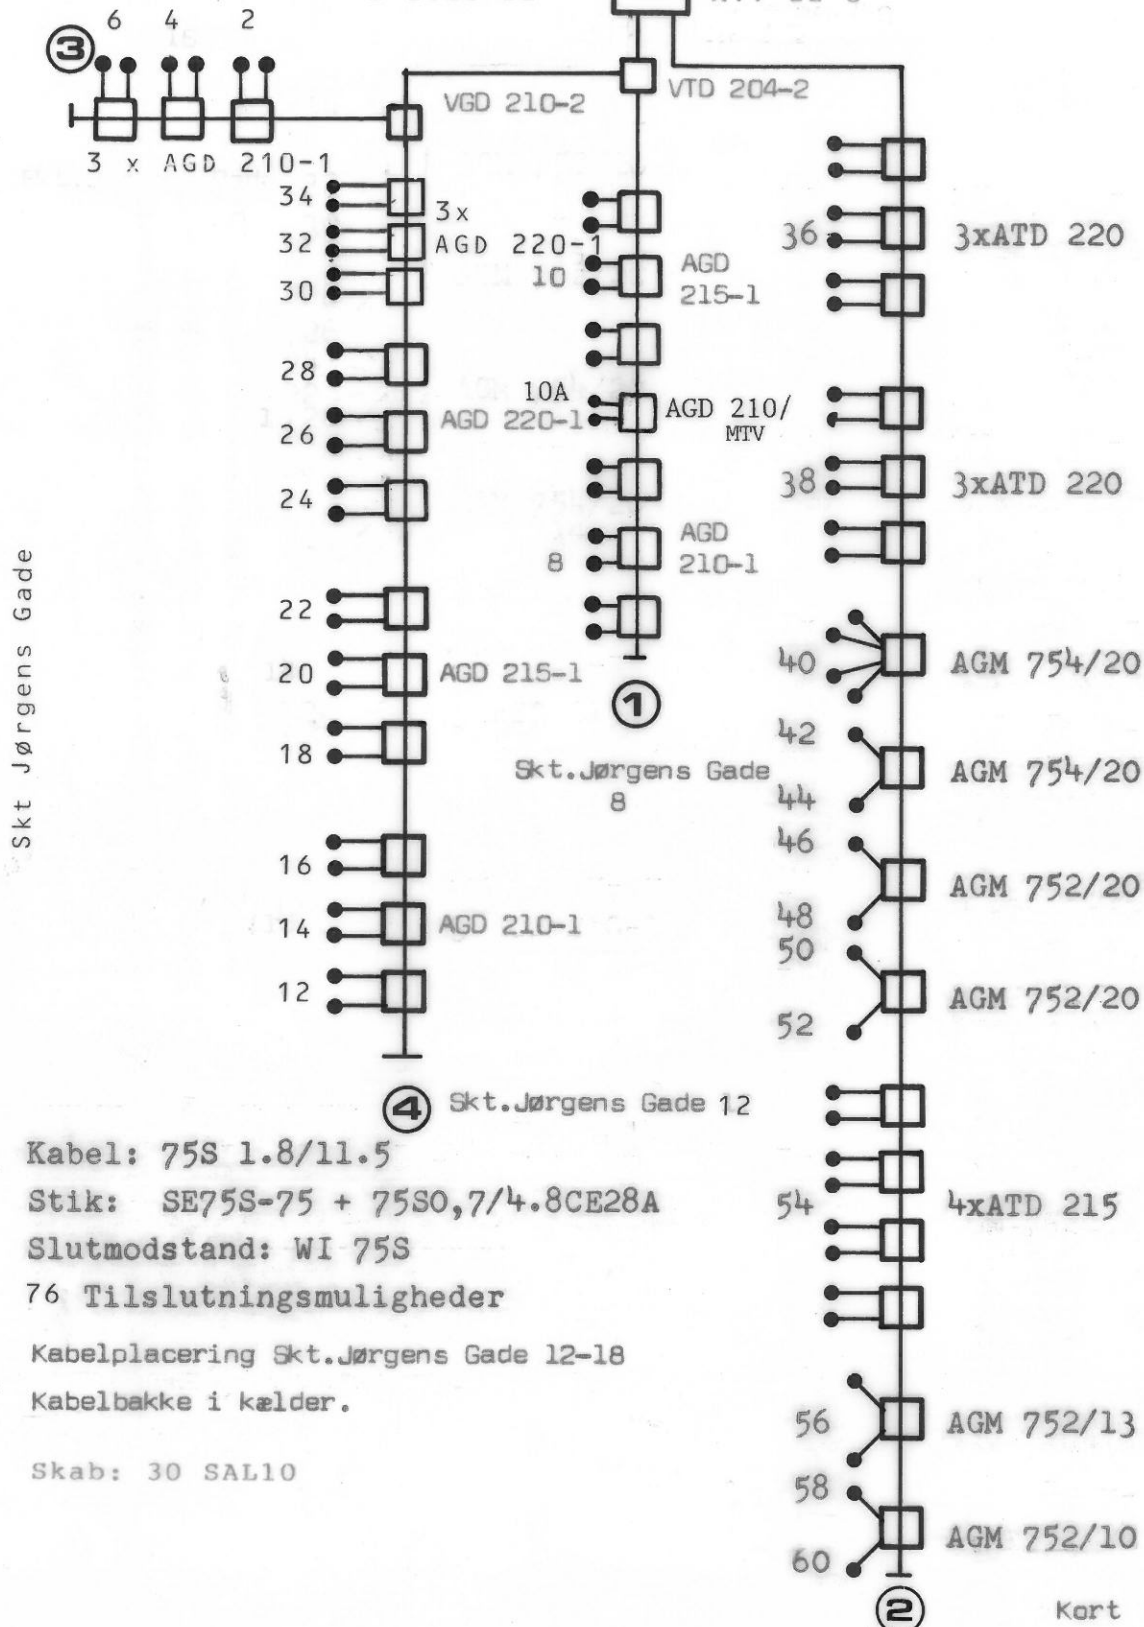

Ridehusgade

S 2680-D2

AVF 8330
AVV 22-8

Skt. Jørgens Gade

Skt. Jørgensgade

Kabel: 75S 1.8/11.5
 Stik: SE75S-75 + 75SO,7/4.8CE28A
 Slutmodstand: WI 75S
 76 Tilslutningsmuligheder
 Kabelplacering Skt.Jørgens Gade 12-18
 Kabelbakke i kelder.
 Skab: 30 SAL10

Kort M1578N

DETAILDIAGRAM		anlæg: Glentevejs Antennelaug		
forstærker nr.: UUL3935	kaskade nr.: U 3935-D3-M1578N	dato: 29.8.79		
udg.niveau: 100 dB, 0V	geografisk placering: Skt.Jørgensgade 36			
ApS.Ole Eriksen Kabel-TV Drosselvej 8 5000 Odense C tlf. 09 14 25 06	rettet:	3.9.79	8.10.82	tegn.nr.: U 3935
	16.02.98	Erst.U193 7.6.99		