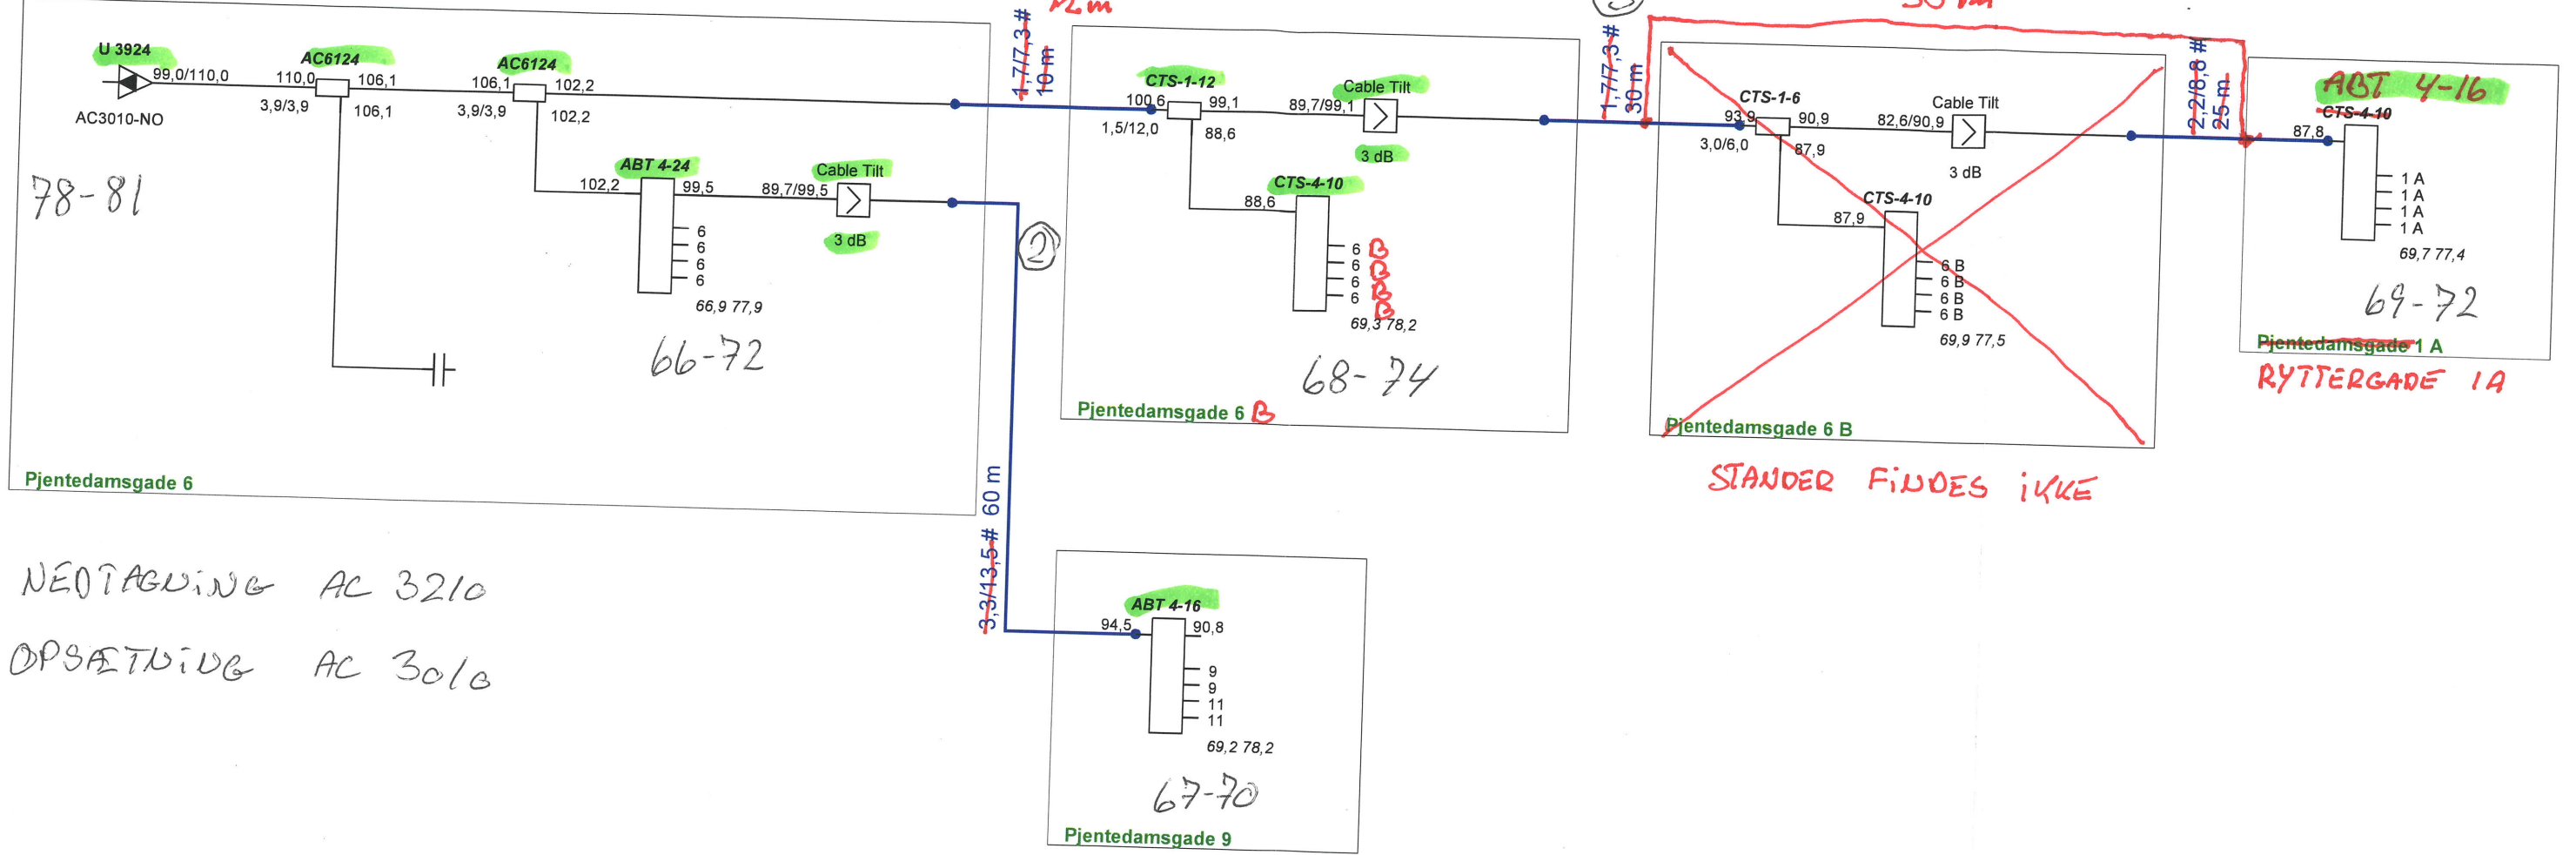

TP 009050 EAD 538

NEOTAGNING AC 3210  
 OPSÆTNING AC 3010

PK

ProjectName: <b>Glenten 1218</b>	Glentevejs Antennelaug	Frequency: 282 - 1218Mhz
Reference: RPD 87	Vagtelvej 1-3	Initials: jph
		Date: 03-10-2023

Forstærker ID:

U 3924

RESTRICTED

Kabel ID	Type A	Type B	Stiktype	Inderleder	Skærm	Yderkappe
1A	X		FM 60-15/65	1,7	7,1	10,1
1B						
2A	X		FM 60-15/65	1,7	7,1	10,1
2B						
3A	X		FM 60-15/65	1,7	7,1	10,1
3B						
4A						
4B						
5A						
5B						
6A						
6B						
7A						
7B						
8A						
8B						
9A						
9B						
10A						
10B						
11A						
11B						
12A						
12B						
13A						
13B						
14A						
14B						

Kabeltype A = Skum/Bamboo dialektikum

Kabeltype B = Masiv dialektikum