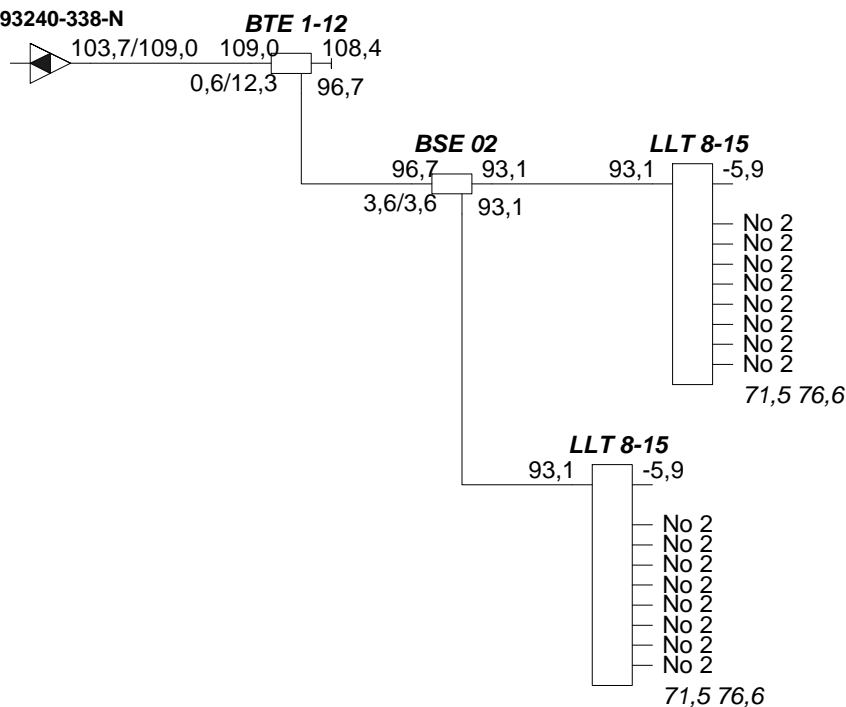

D3 - 93240-338-N

U3922-D3  
Tinghusgade 2 Arrest loft tilbygning

ProjectName :	<b>GAL - ORX 10</b>	ES Kabel TV	Frequency : 175 - 860Mhz
Reference :		Egegårdsvej 3	Initials : TSJ
<b>U3922-D3</b>	5260 Odense S	Date : 12-04-2014	