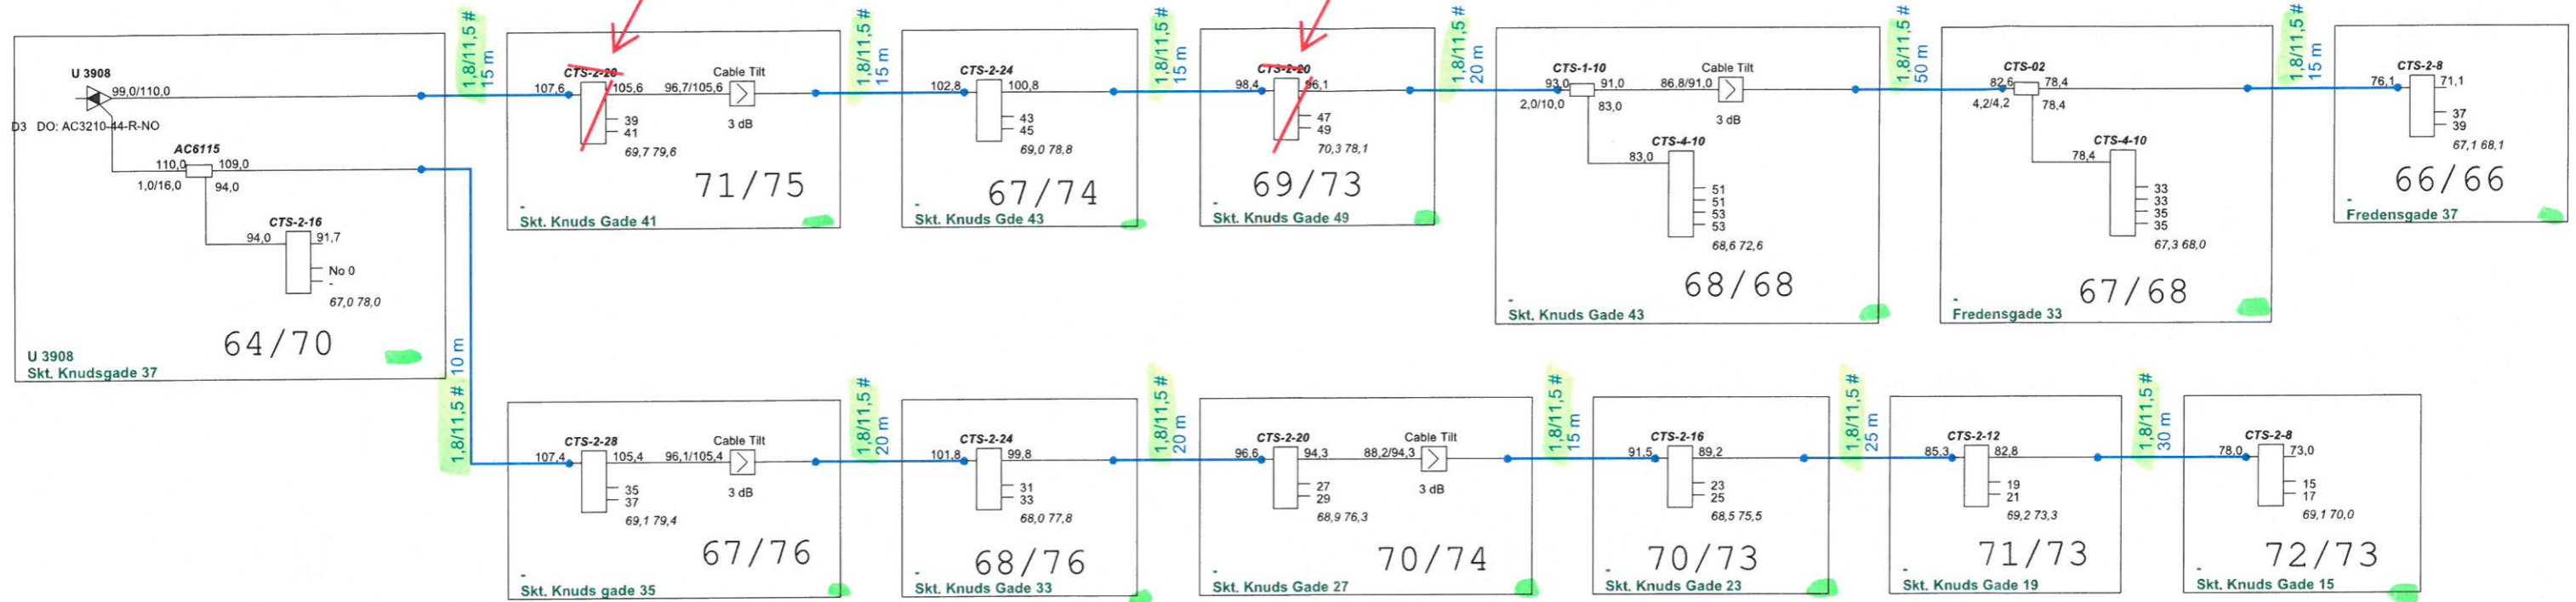

ABT 4-24 grundet
2 stikl til nr 41

ABT 4-20 grundet
2 stikl til nr 49

ProjectName : Glenten 1218	Glentevejs Antennelaug	Frequency : 282 - 1218Mhz
Reference : U 3908	Vagtelvej 1-3	Initials : jph
		Date : 07-06-2022